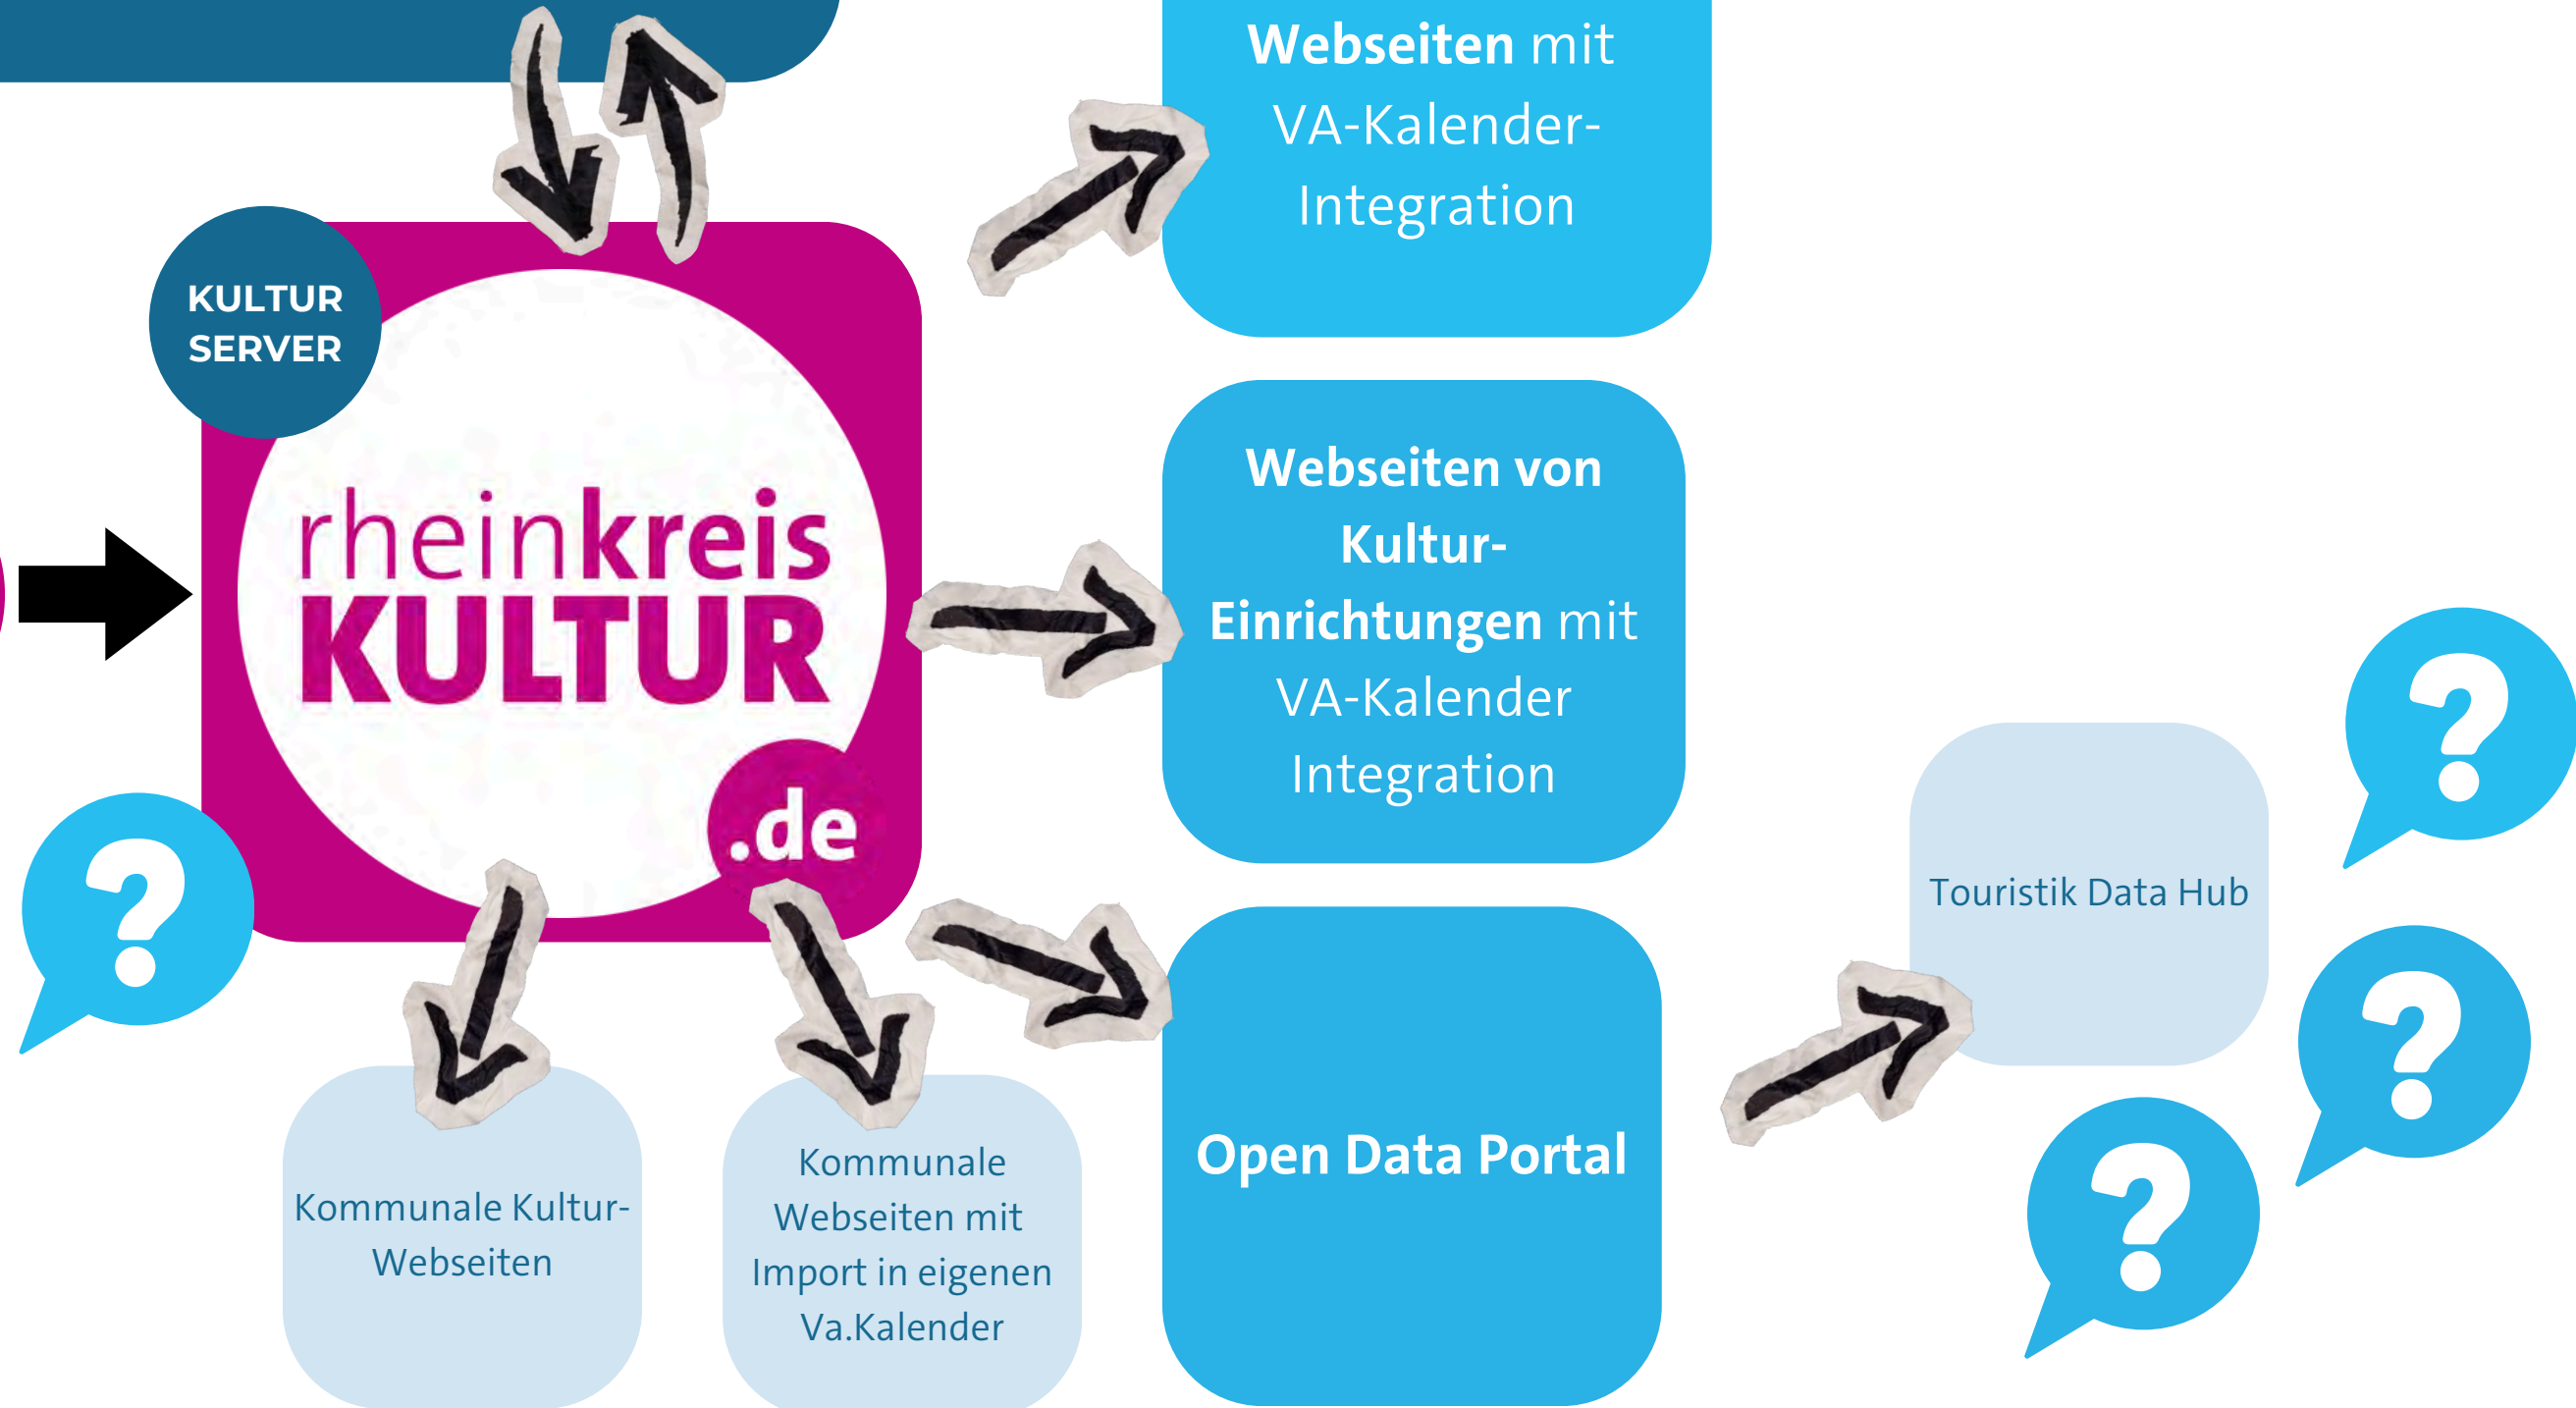

- kulturserver-nrw.de
- kulturportal.de

KULTUR
SERVER

rheinkreis
KULTUR

.de

kultur.menschen
kultur.orte

Kommunale
Webseiten mit
VA-Kalender-
Integration

Webseiten von
Kultur-
Einrichtungen mit
VA-Kalender
Integration

Open Data Portal

Kommunale Kultur-
Webseiten

Kommunale
Webseiten mit
Import in eigenen
Va.Kalender

Touristik Data Hub