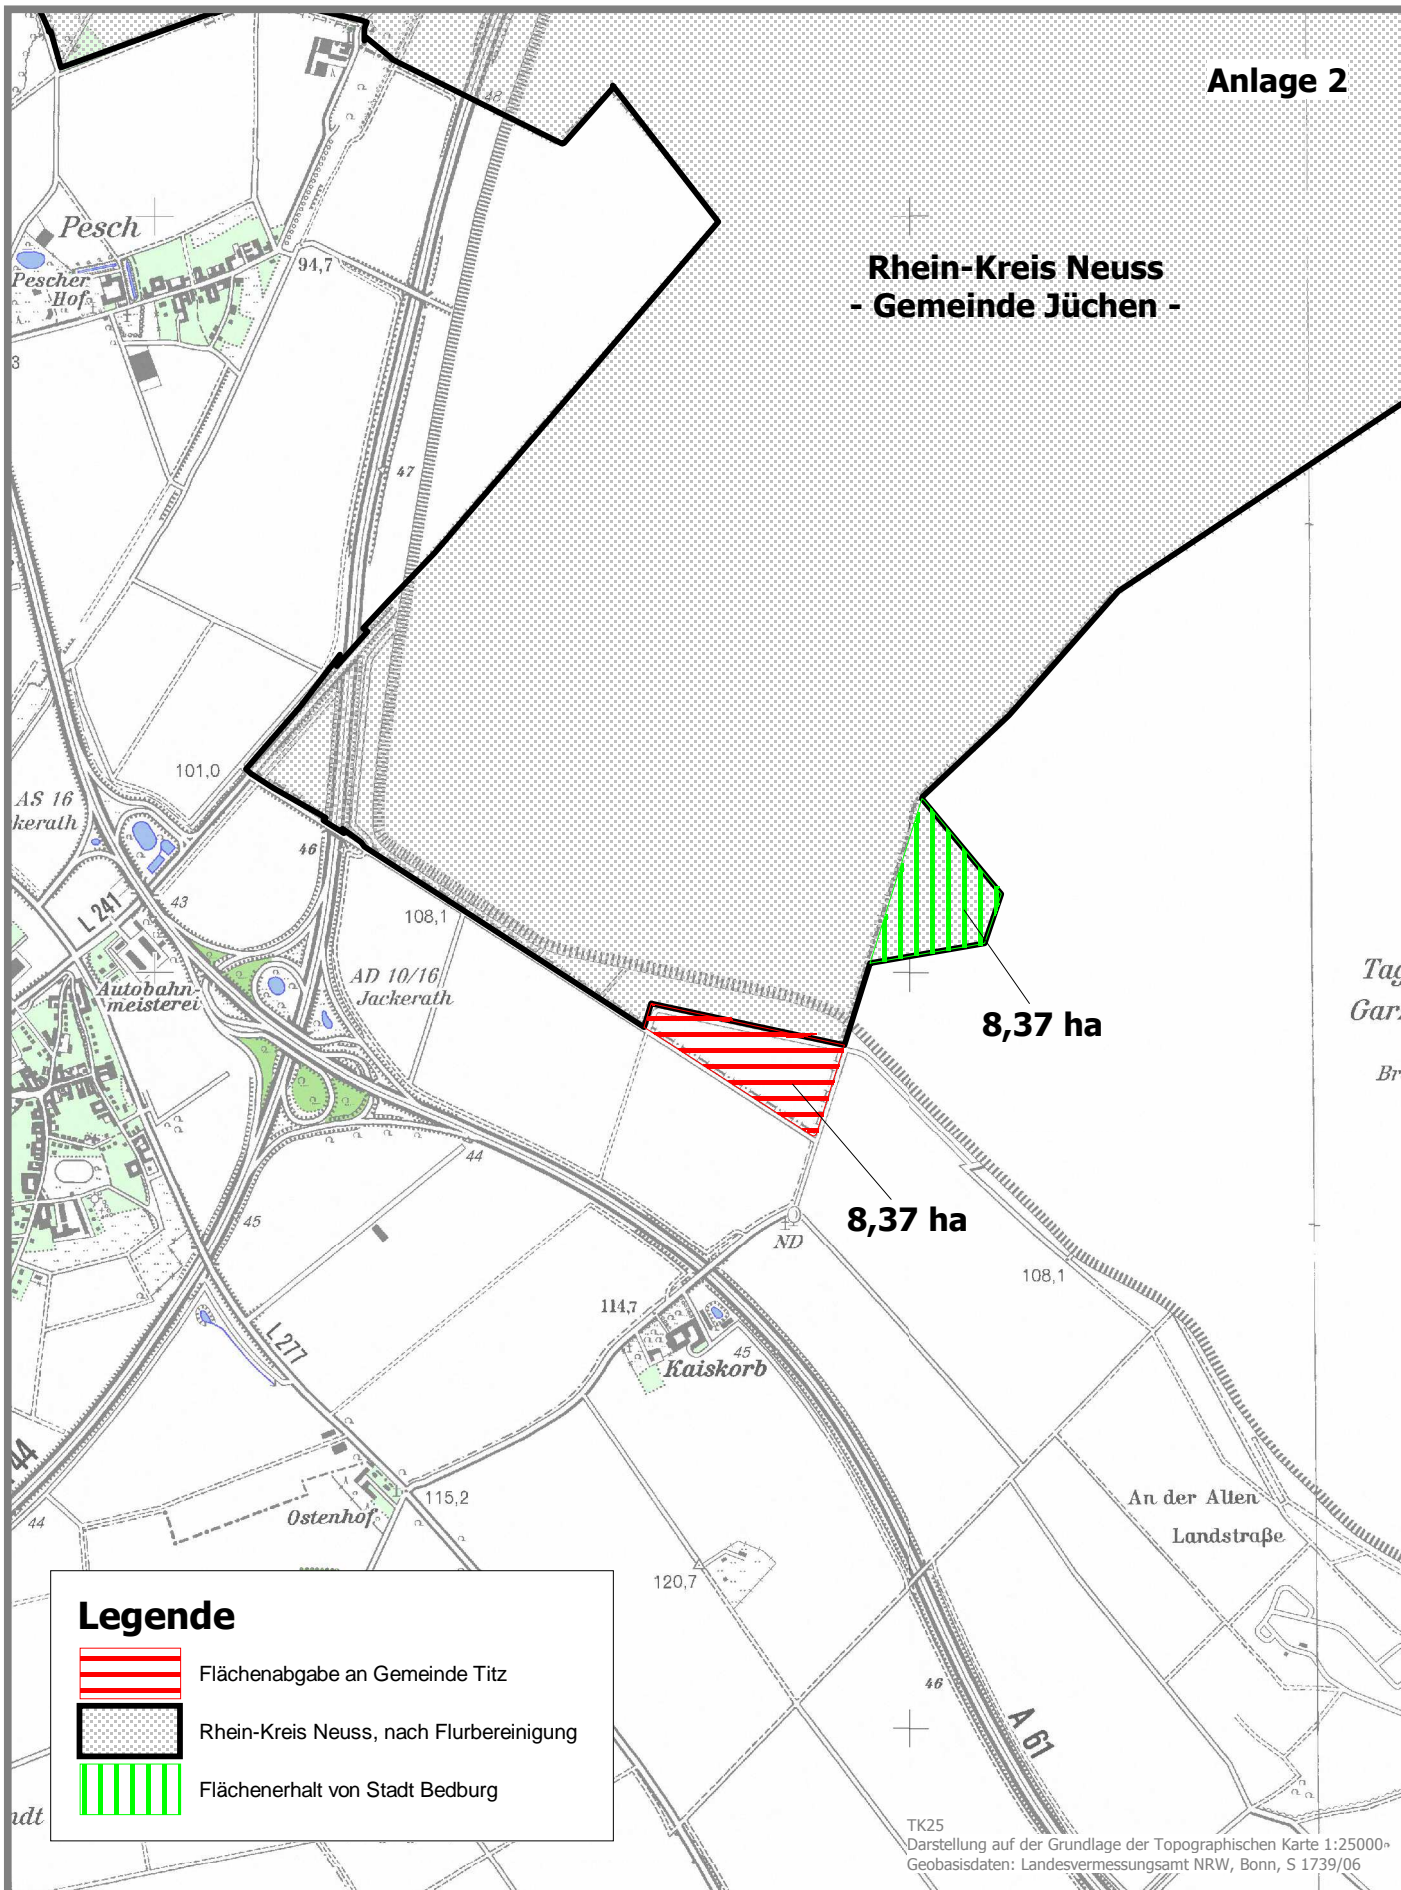

Rhein-Kreis Neuss  
- Gemeinde Jüchen -

Amt für Entwicklungs-  
und Landschaftsplanung

Lindenstraße 10, 41515 Grevenbroich

**Flurbereinigung Jackerath**

Stand: 05.06.2012

Maßstab 1:20.000

rhein  
kreis  
neuss