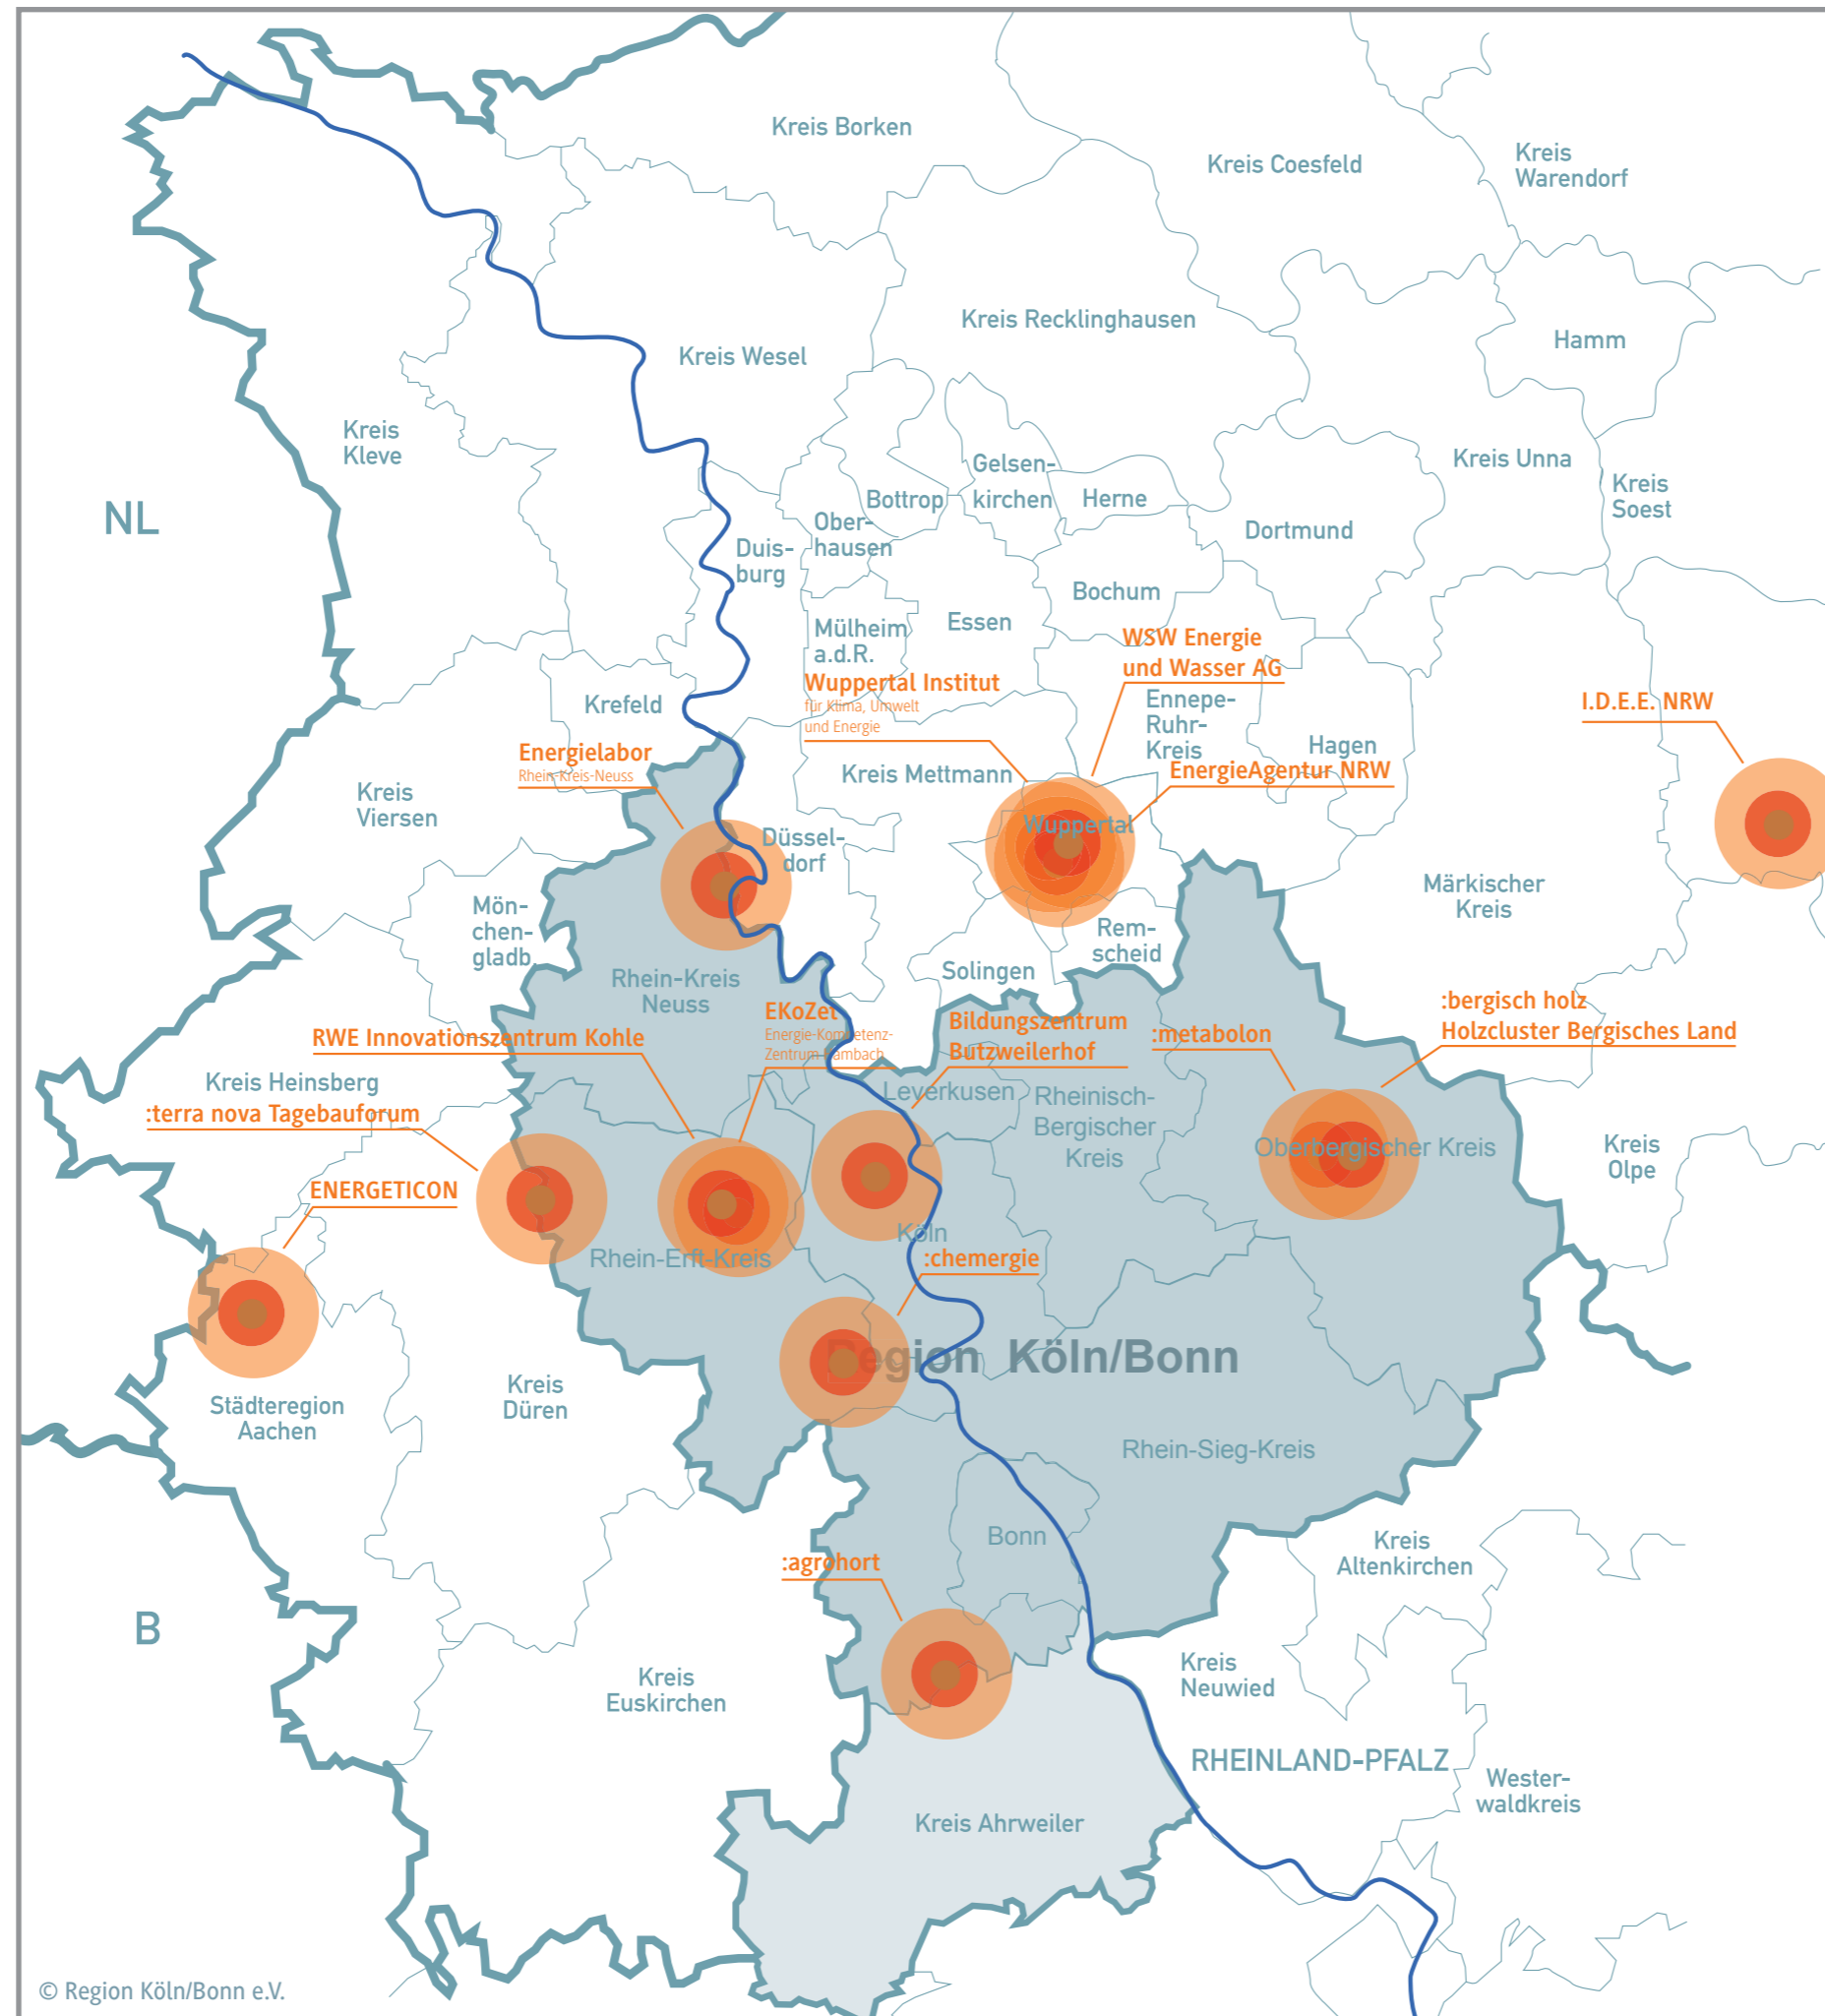

## Regionale Aktivitäten Energie/Klima

Stand: März 2012

### Akteure

- EnergieAgentur NRW, Wuppertal
- Wuppertal Institut für Klima, Umwelt und Energie, Wuppertal
- WSW Energie und Wasser AG, Wuppertal
- Energielabor Rhein-Kreis-Neuss, Berufsbildungszentrum Neuss-Hammfeld
- RWE Innovationscluster Kohle, Bergheim
- EKOZet Energie-Kompetenz-Zentrum, Hambach
- :bergisch holz, Holzcluster Bergisches Land, Engelskirchen
- .Regionale 2010-Projekt :agrohort
- .Regionale 2010-Projekt :metabolon
- .Regionale 2010-Projekt :terra nova
- .Regionale 2010-Projekt :chemergie
- Bildungszentrum Butzweilerhof, Außenstelle der Handwerkskammer zu Köln
- I.D.E.E NRW, Olsberg
- ENERGETICON, Alsberg