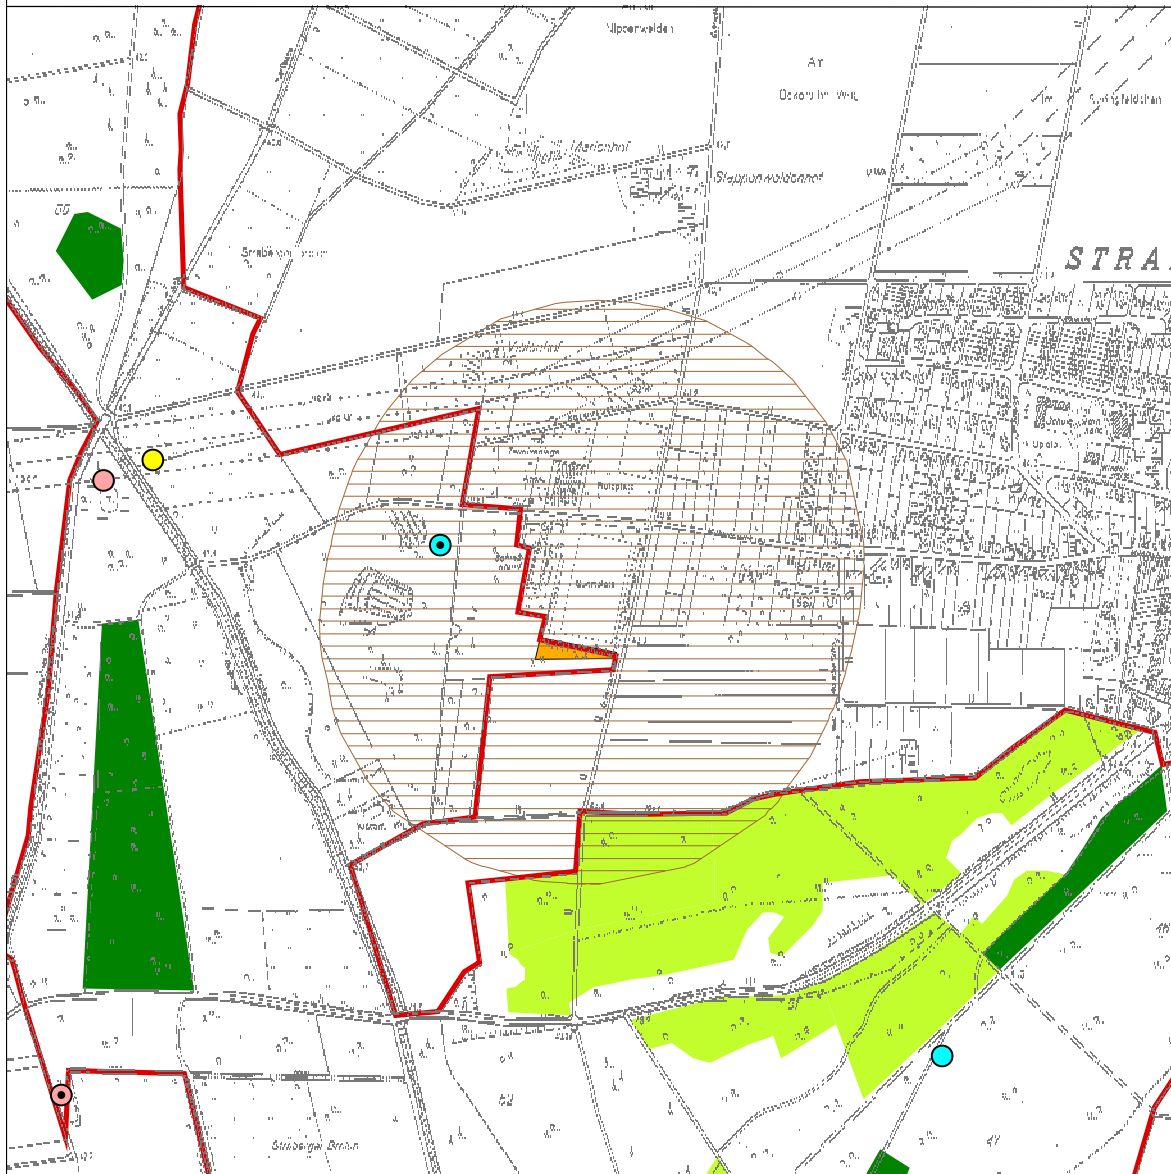

FFH-Vorprüfung Umbau Sportplatz Dormagen-Straberg

Legende

- FFH-Gebiet DE 4806-303
- Eingriffsbereich
- Potenzieller Beeinflussungsraum (ca. 300 m)

FFH-Lebensraumtypen

- 9130 Waldmeister-Buchenwald
- 9160 Sternmieren-Eichen-Hainbuchenwald

Revierzentren FFH-relevanter Vogelarten

- Mittelspecht (2006)
- Mittelspecht (2003)
- Nachtigall (2003)
- Nachtigall (2002)
- Pirol (2002)

FC Straberg 1968 e.V.

FFH-Vorprüfung Umbau Sportplatz Straberg

August 2008

Bearbeitung: Institut für Vegetationskunde,
Ökologie und Raumplanung
Volmerswerther Str. 80-86
40221 Düsseldorf
www.ivoer.de

100 0 100 200 300 Meter