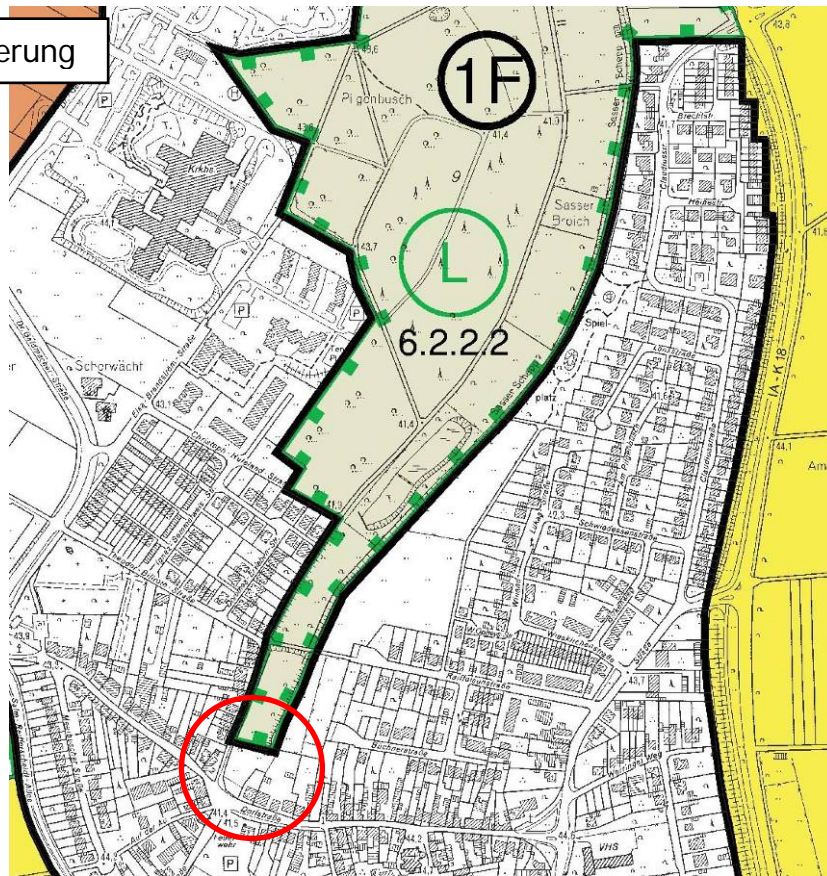

vor der 4. Änderung

nach der 4. Änderung

Amt für Entwicklungs-
und Landschaftsplanung
Lindenstraße 10, 41515 Grevenbroich

Landschaftsplan Rhein-Kreis Neuss
Teilabschnitt II -Dormagen-

Stand: frühzeitige Beteiligung

rhein
kreis
neuss