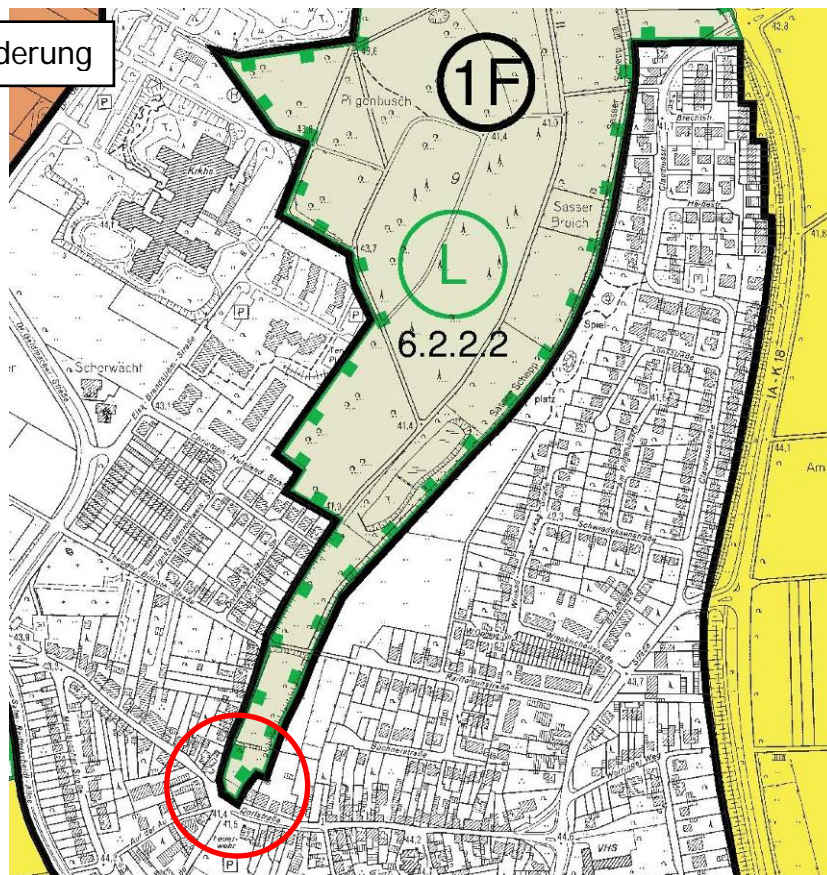

vor der 4. Änderung

nach der 4. Änderung

Amt für Entwicklungs-
und Landschaftsplanung
Lindenstraße 10, 41515 Grevenbroich

Landschaftsplan Rhein-Kreis Neuss
Teilabschnitt II -Dormagen-

Stand: frühzeitige Beteiligung

rhein
kreis
neuss