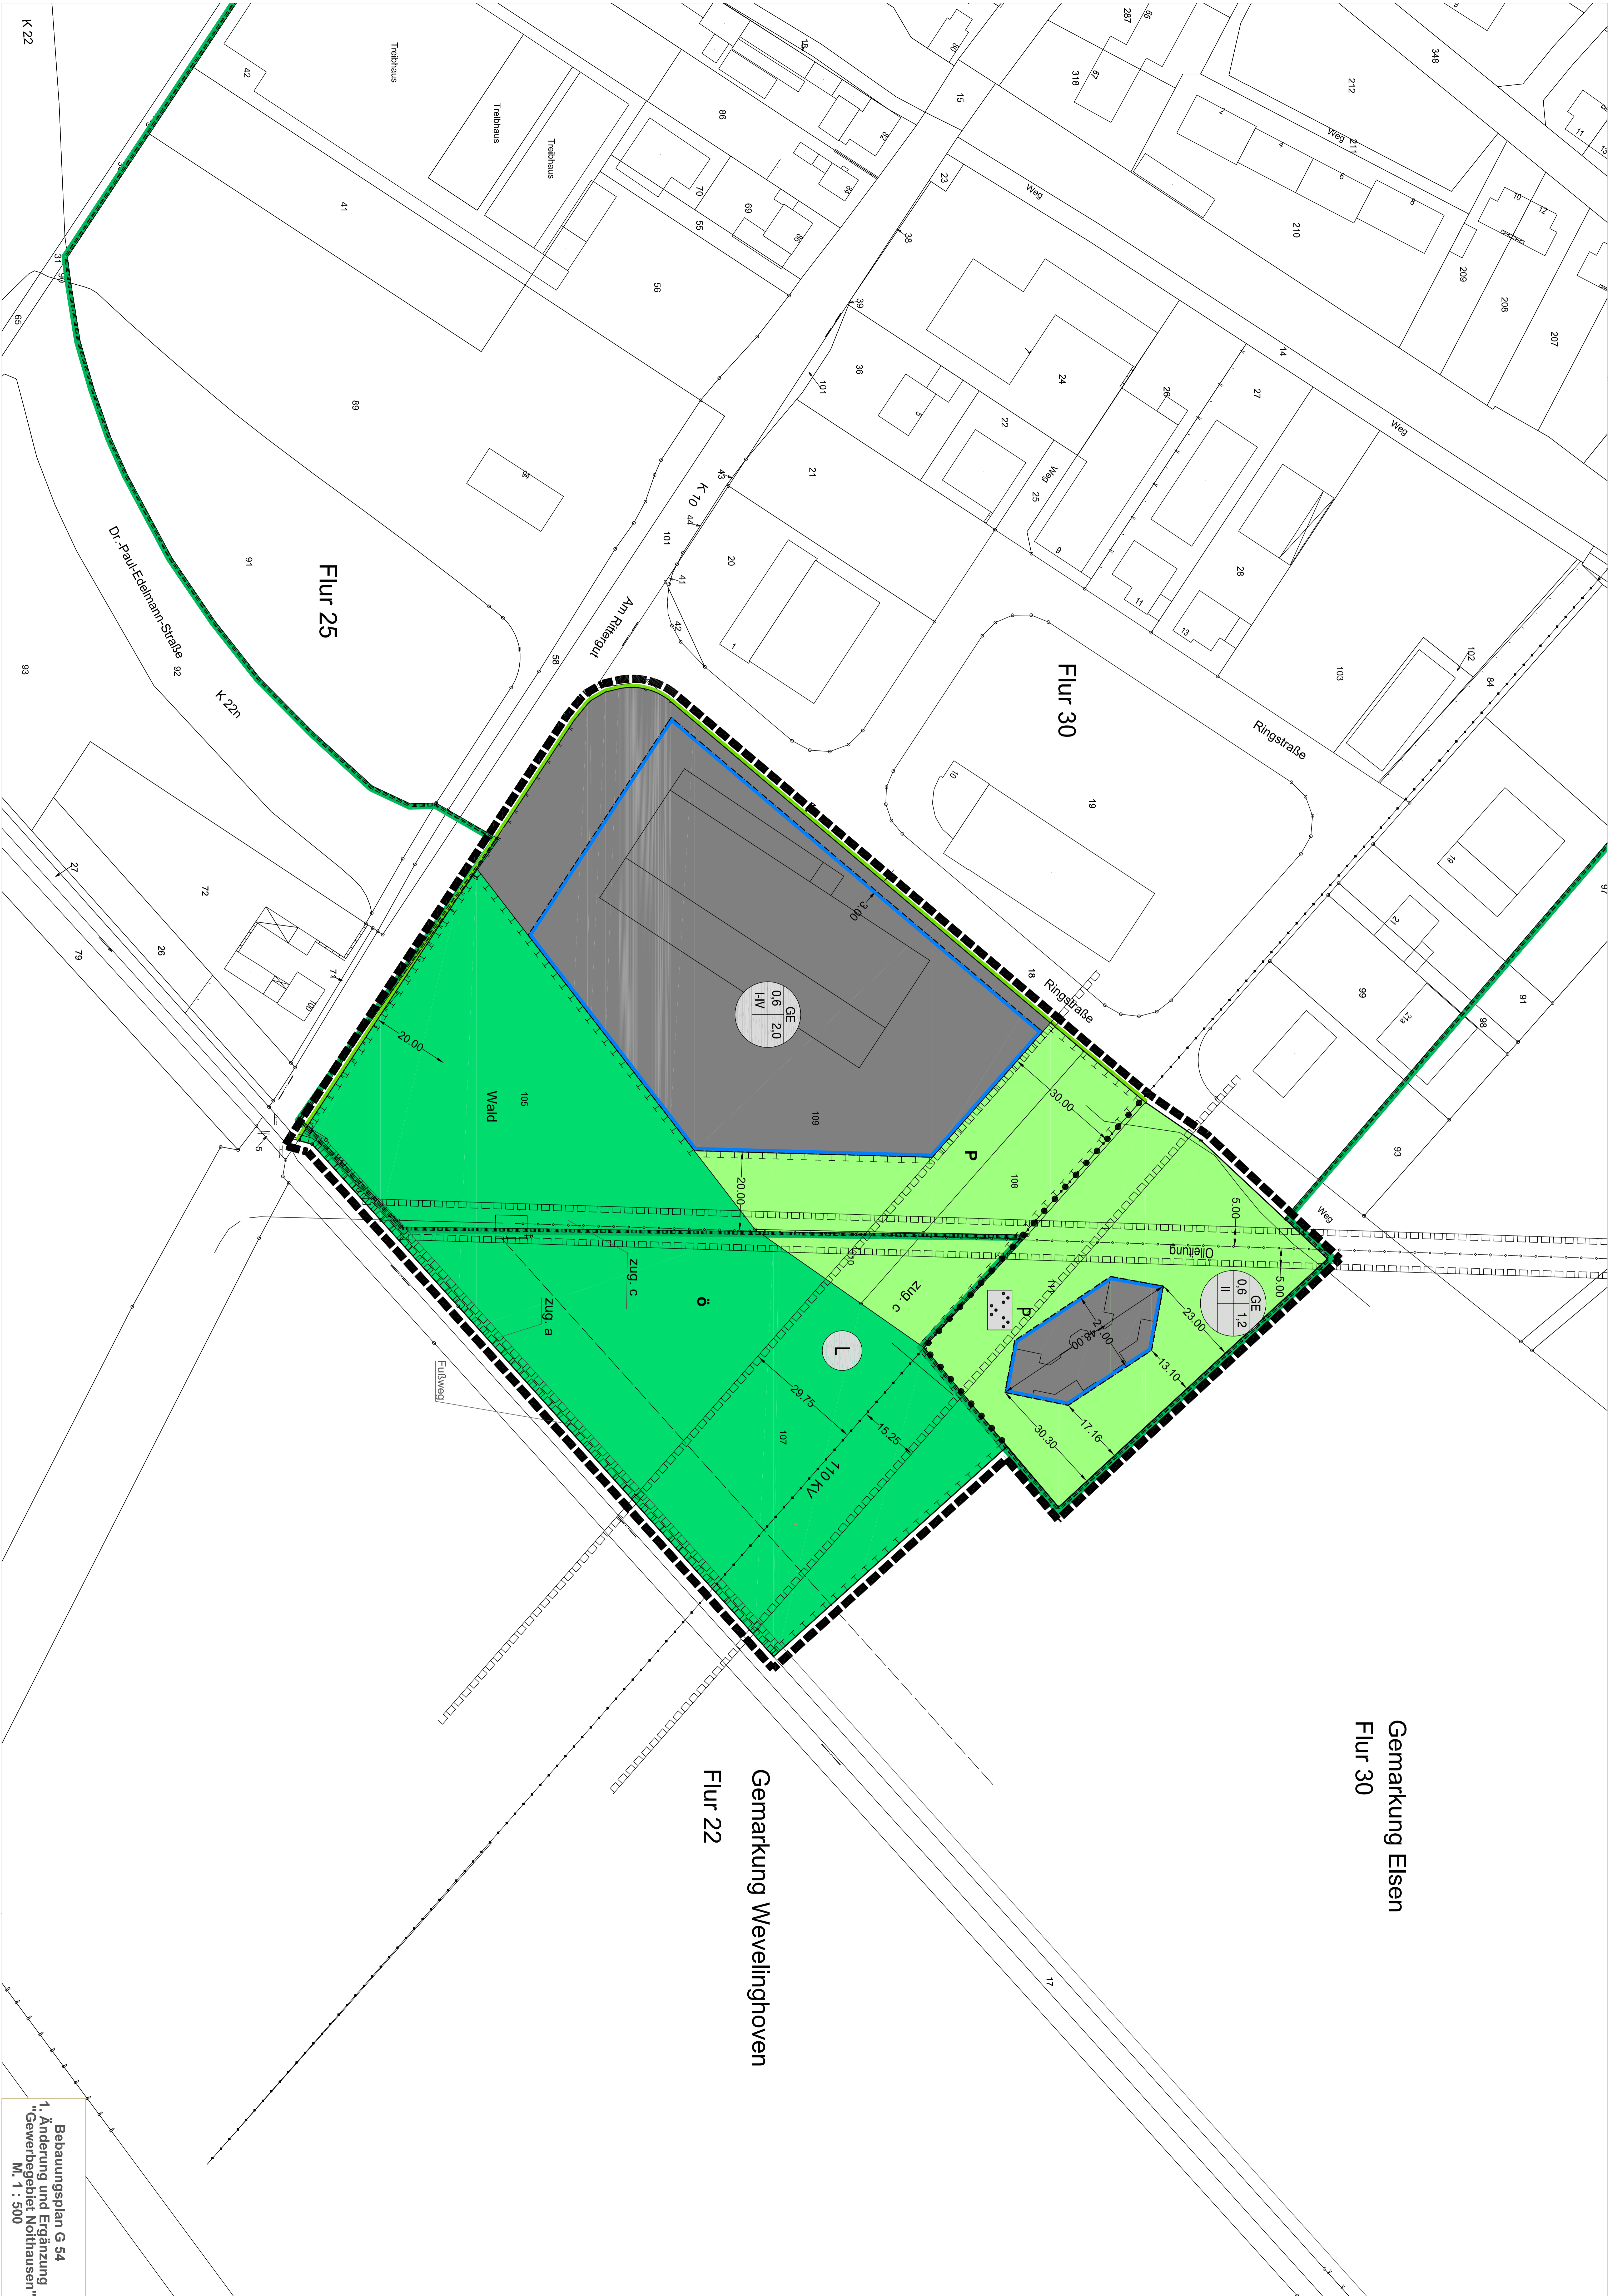

Gemarkung Eisen
Flur 30

Gemarkung Wevelinghoven
Flur 22

Bebauungsplan G 54
1. Änderung und Ergänzung
"Gewerbegebiet Nothausen"
M. 1 : 500