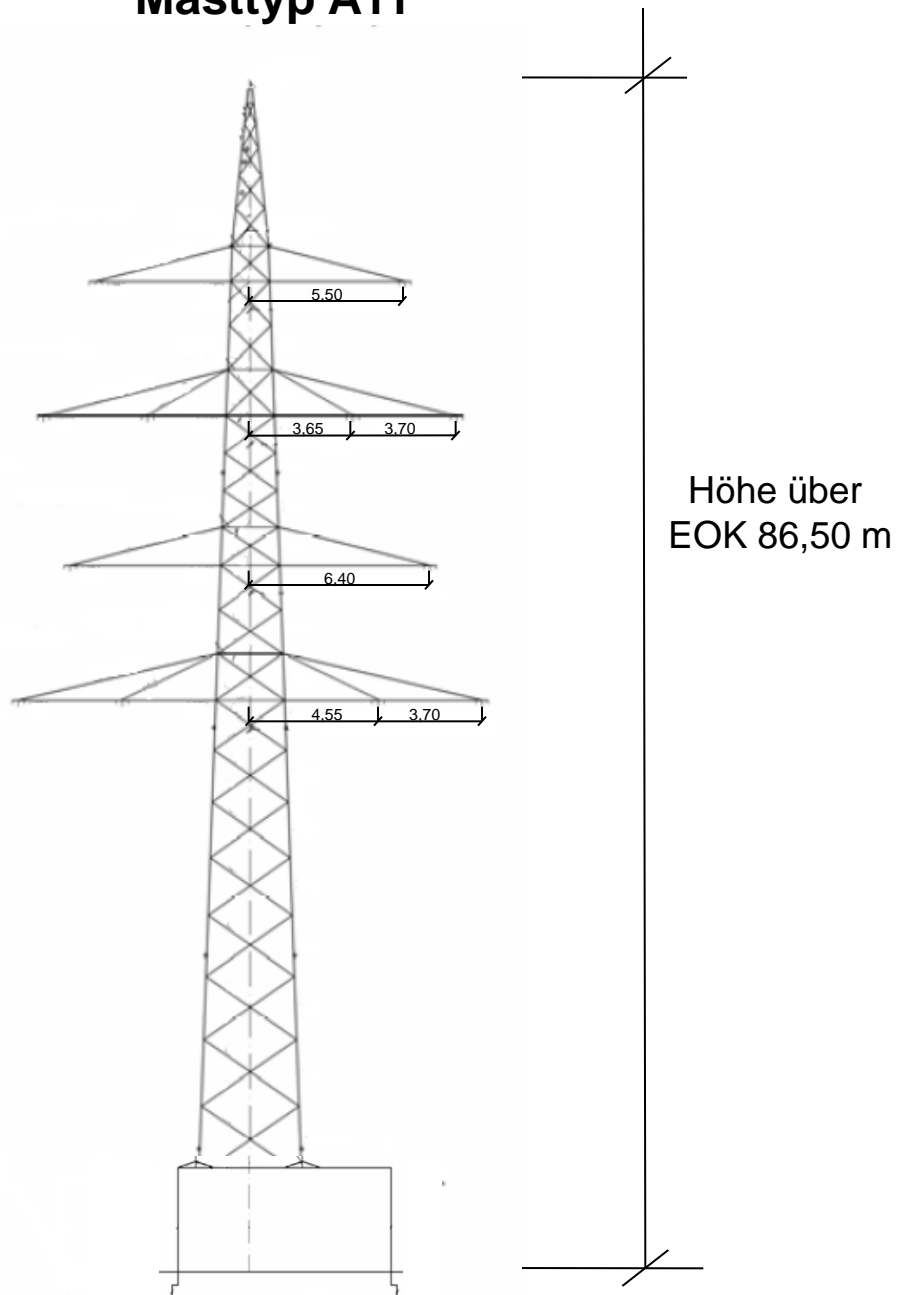

110-kV-Hochspannungsfreileitung Brauweiler – Reisholz (Bl. 0012)
Demontage Maste Nr. 119 - 122

Schemazeichnung Mast Nr. 119, Bl. 0012

**Anlage 3
Blatt 1**

**vorhandener
110-kV-Abspannmast
Masttyp A11**

Schemazeichnung (ohne Maßstab)
Maßangaben in Meter

110-kV-Hochspannungsfreileitung Brauweiler – Reisholz (Bl. 0012)
Demontage Maste Nr. 119 - 122

Schemazeichnung Mast Nr. 120, Bl. 0012

**Anlage 3
Blatt 2**

**vorhandener
110-kV-Abspannmast
Masttyp A11**

Schemazeichnung (ohne Maßstab)
Maßangaben in Meter