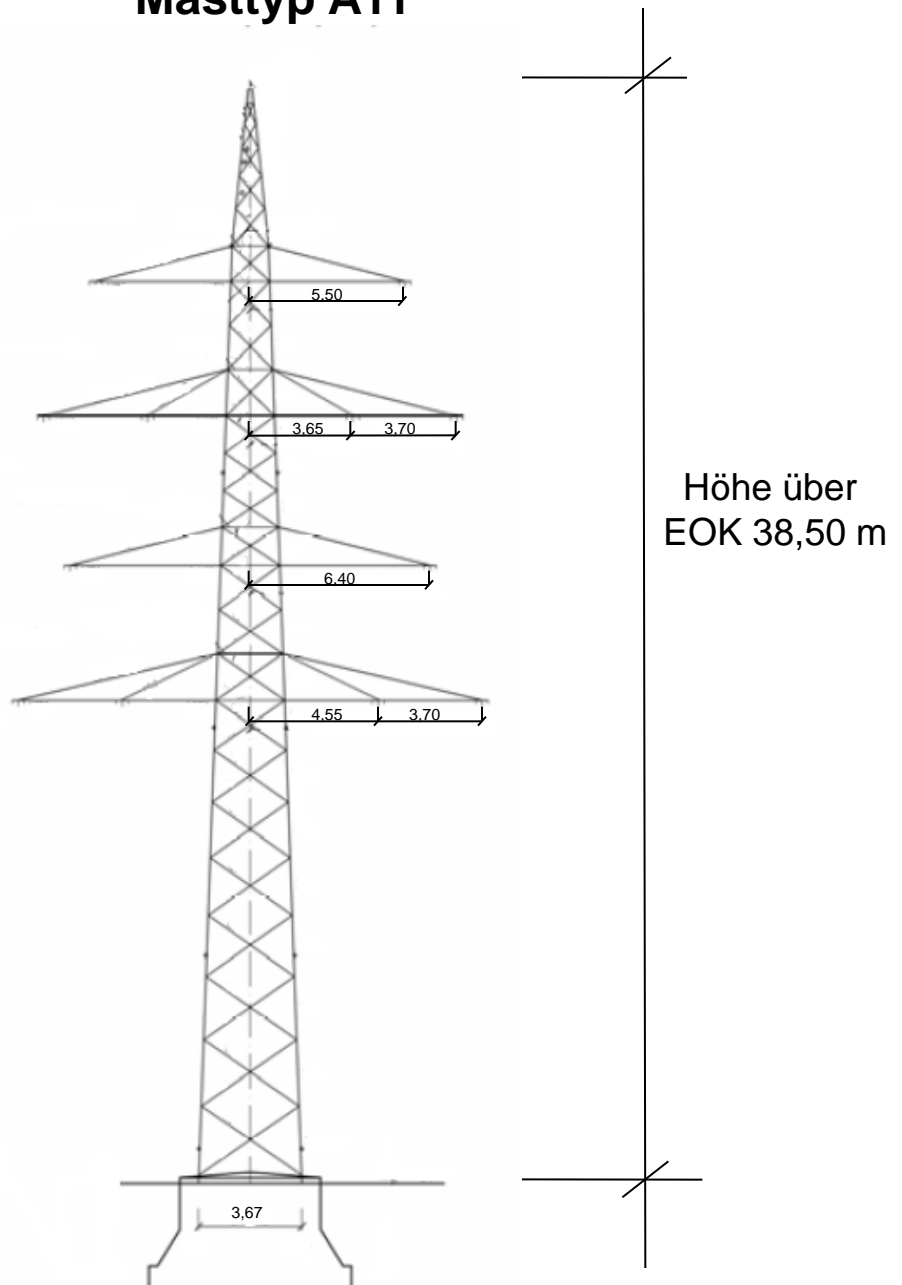

110-kV-Hochspannungsfreileitung Brauweiler – Reisholz (Bl. 0012)
Demontage Maste Nr. 119 - 122

Schemazeichnung Mast Nr. 119, Bl. 0012

**Anlage 3
Blatt 1**

**vorhandener
110-kV-Abspannmast
Masttyp A11**

Schemazeichnung (ohne Maßstab)
Maßangaben in Meter

110-kV-Hochspannungsfreileitung Brauweiler – Reisholz (Bl. 0012)
Demontage Maste Nr. 119 - 122

Schemazeichnung Mast Nr. 120, Bl. 0012

**Anlage 3
Blatt 2**

**vorhandener
110-kV-Abspannmast
Masttyp A11**

Schemazeichnung (ohne Maßstab)
Maßangaben in Meter