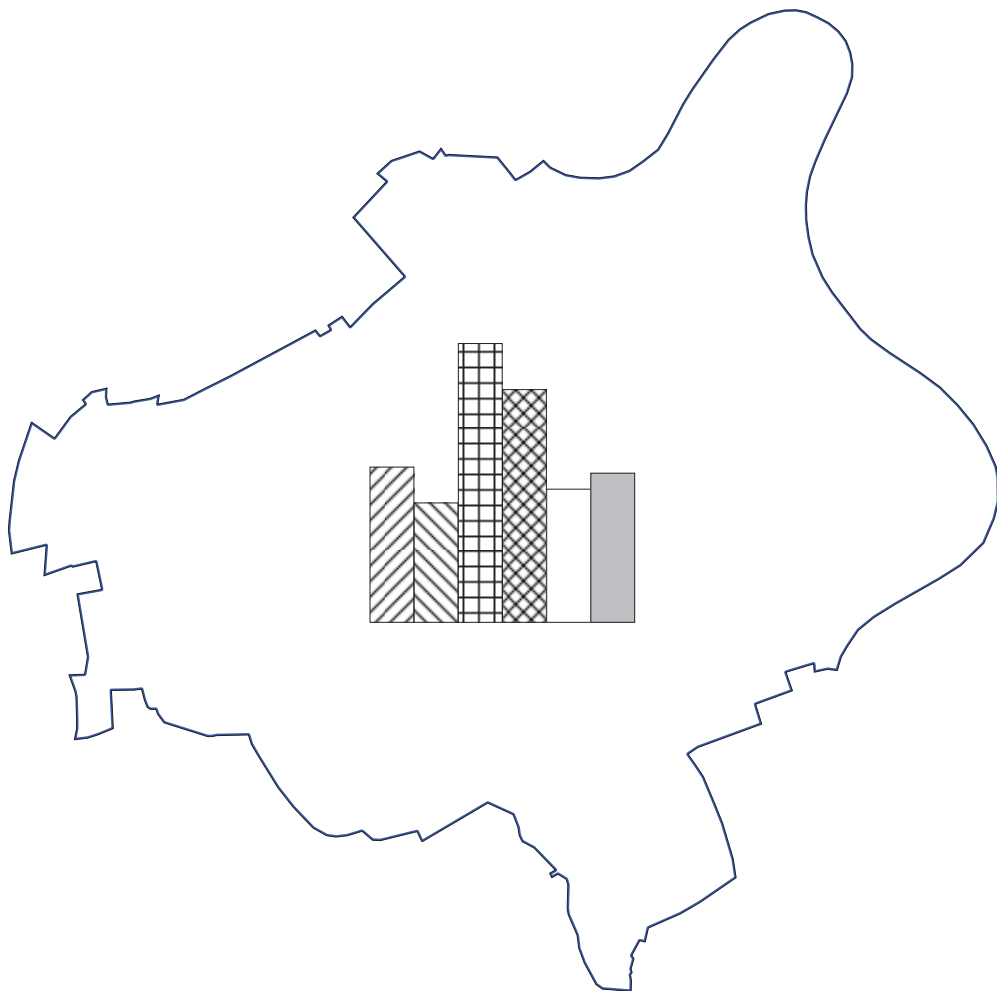

Schülerzahlen

Jahresvergleich 2004 und 2014

Stadt Dormagen

Legende:

- ▨ Schüler Grundschule 2004 (2894 Schüler)
- ▧ Schüler Grundschule 2014 (2240 Schüler)
- ▩ Schüler Sekundarstufe I 2004 (5221 Schüler)
- ▤ Schüler Sekundarstufe I 2014 (4383 Schüler)
- Schüler Sekundarstufe II 2004 (2492 Schüler)
- Schüler Sekundarstufe II 2014 (2812 Schüler)

Schülerzahlen

Jahresvergleich 2004 und 2014

Stadt Grevenbroich

Legende:

- Schüler Grundschule 2004 (2835 Schüler)
- Schüler Grundschule 2014 (2259 Schüler)
- Schüler Sekundarstufe I 2004 (4889 Schüler)
- Schüler Sekundarstufe I 2014 (3883 Schüler)
- Schüler Sekundarstufe II 2004 (3419 Schüler)
- Schüler Sekundarstufe II 2014 (3287 Schüler)