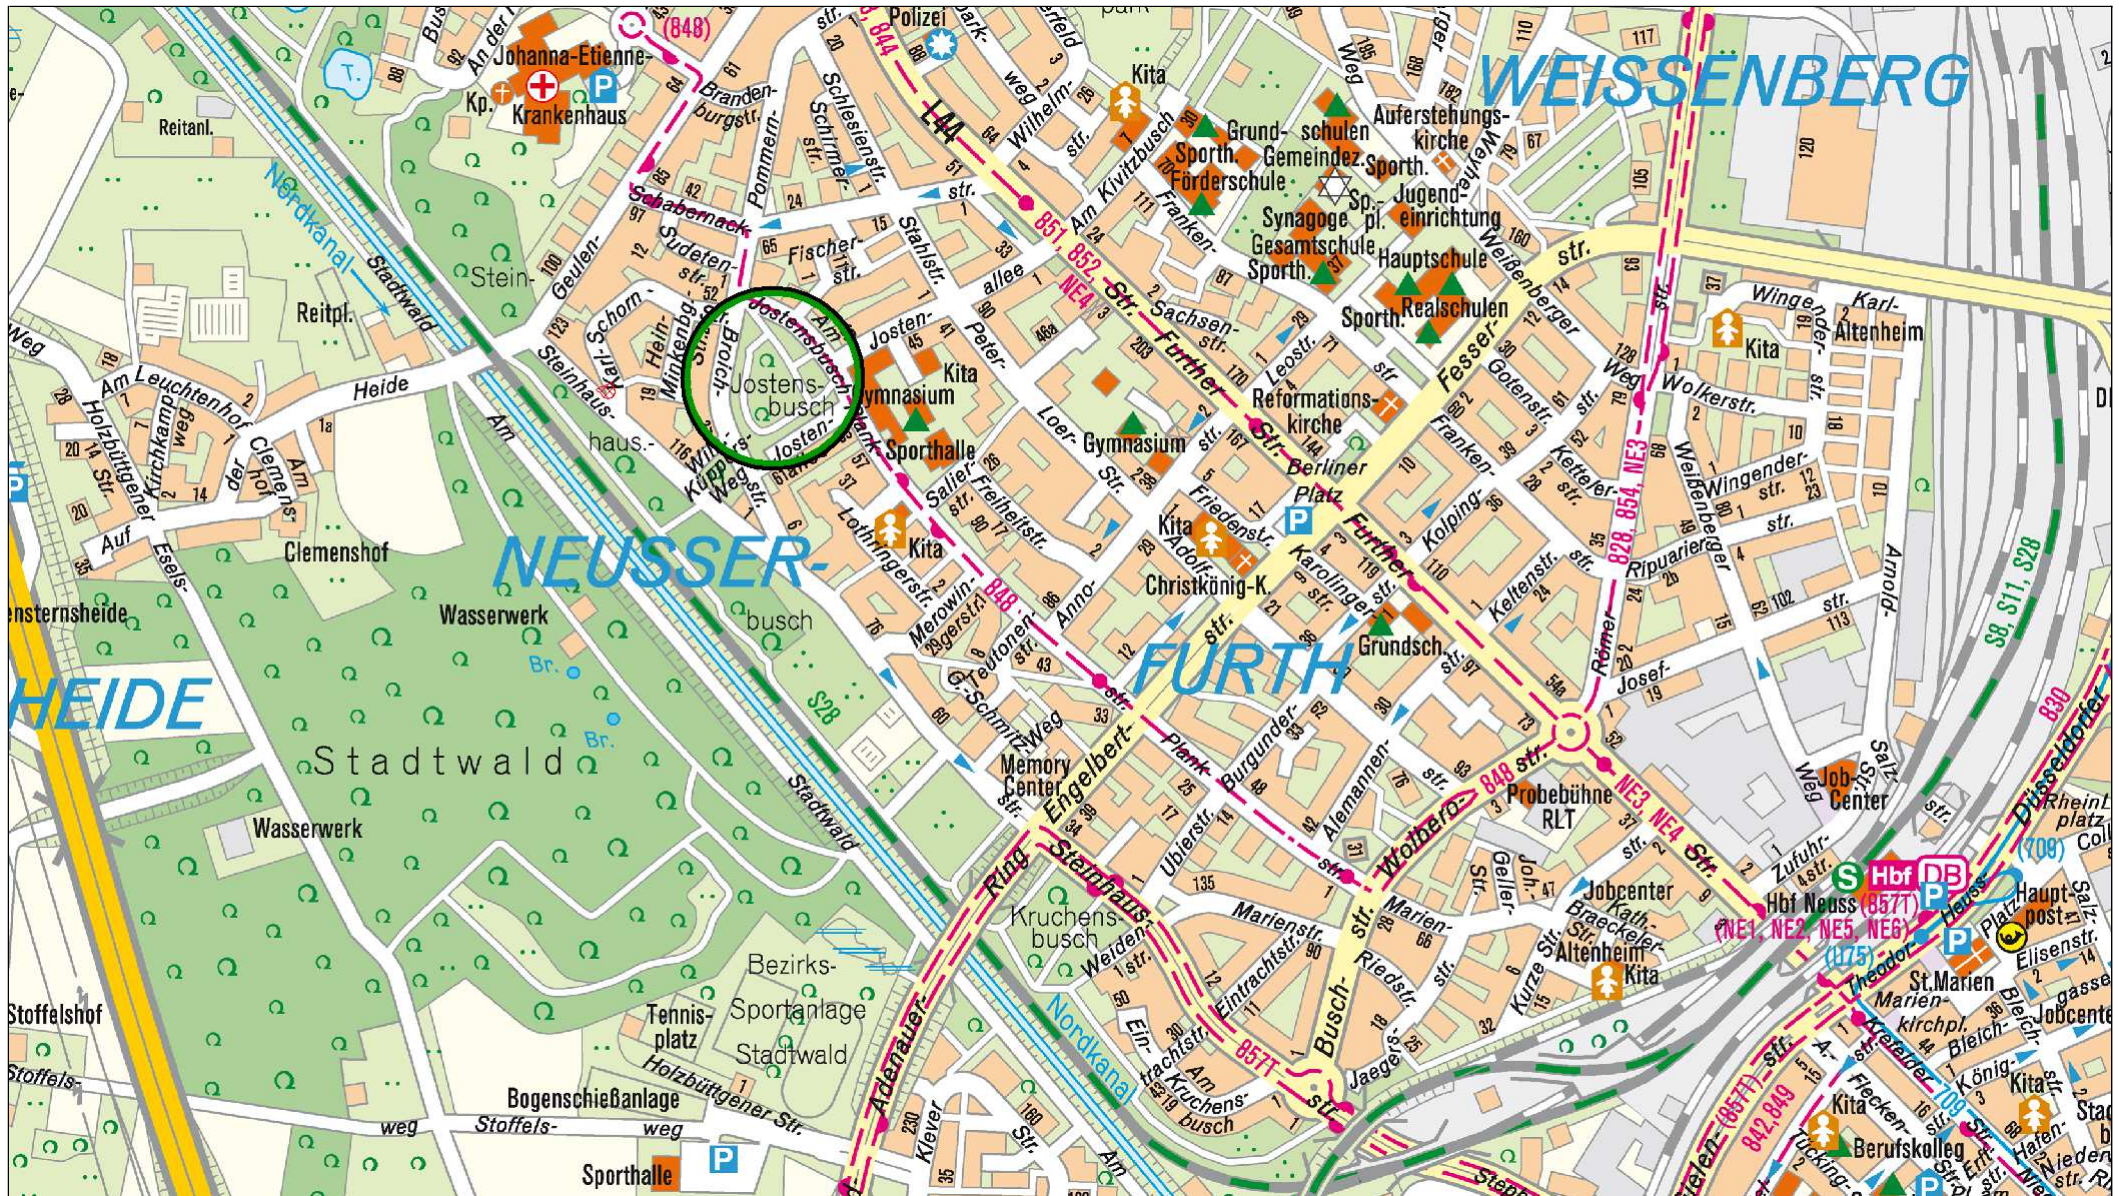

Kartenauszug aus GRAPPA OnLine

Maßstab 1 : 10000

Nur für den Dienstgebrauch
Der Inhalt der Stadtgrundkarte
ist nicht flächendeckend aktuell.

Stadt Neuss

erstellt am 05. Dezember 2017

erstellt durch

0 m 600 m