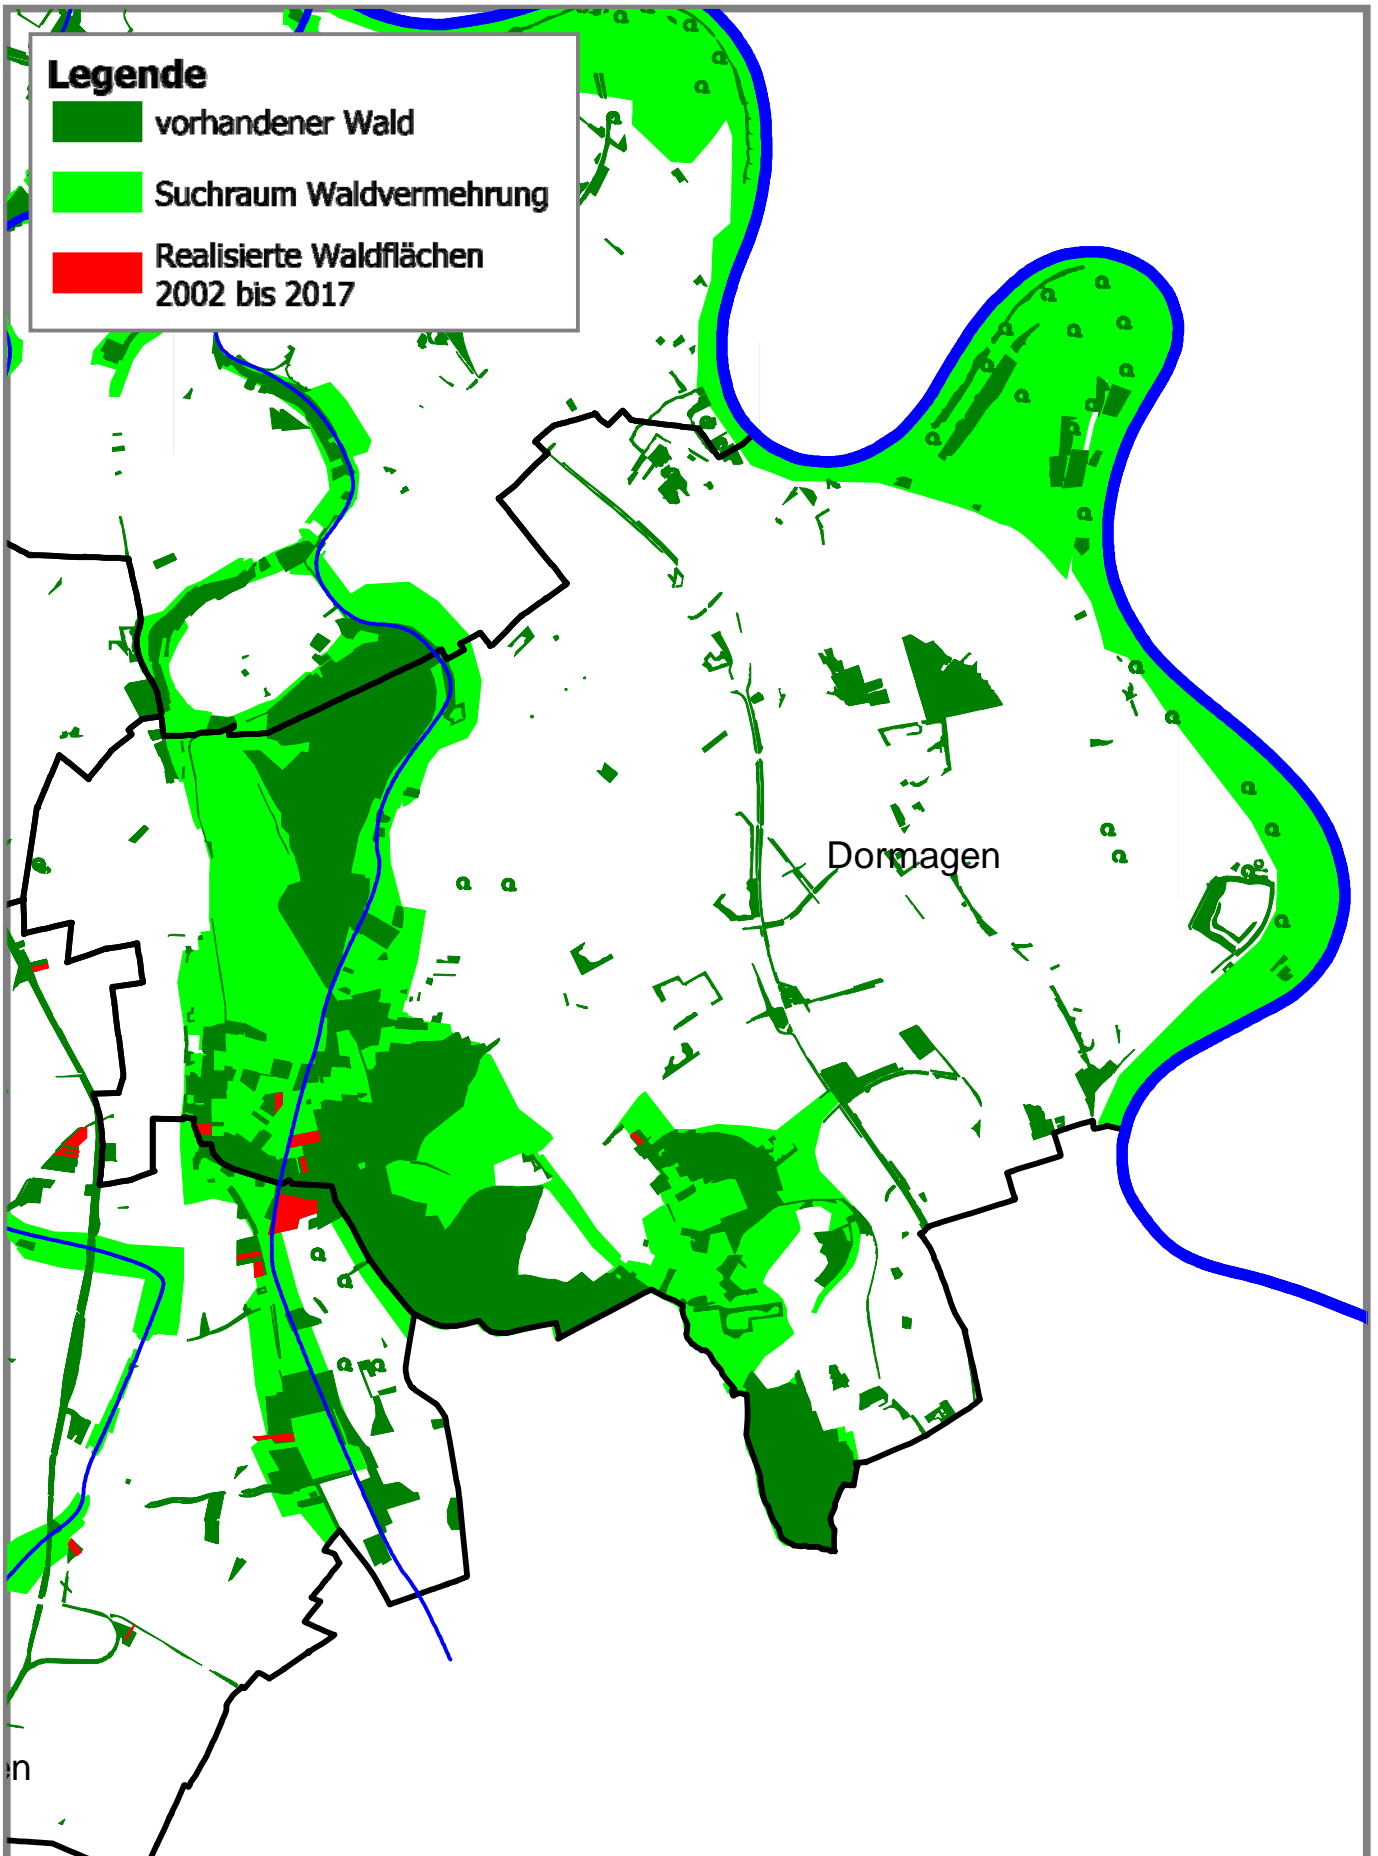

### Legende

-  vorhandener Wald
-  Suchraum Waldvermehrung
-  Realisierte Waldflächen  
2002 bis 2017

Amt für Entwicklungs-  
und Landschaftsplanung  
Lindenstraße 10, 41515 Grevenbroich

Maßstab 1:75.000  
Stand: 02-2018

**Waldvermehrung im Rhein-Kreis Neuss**

**rhein  
kreis  
neuss**