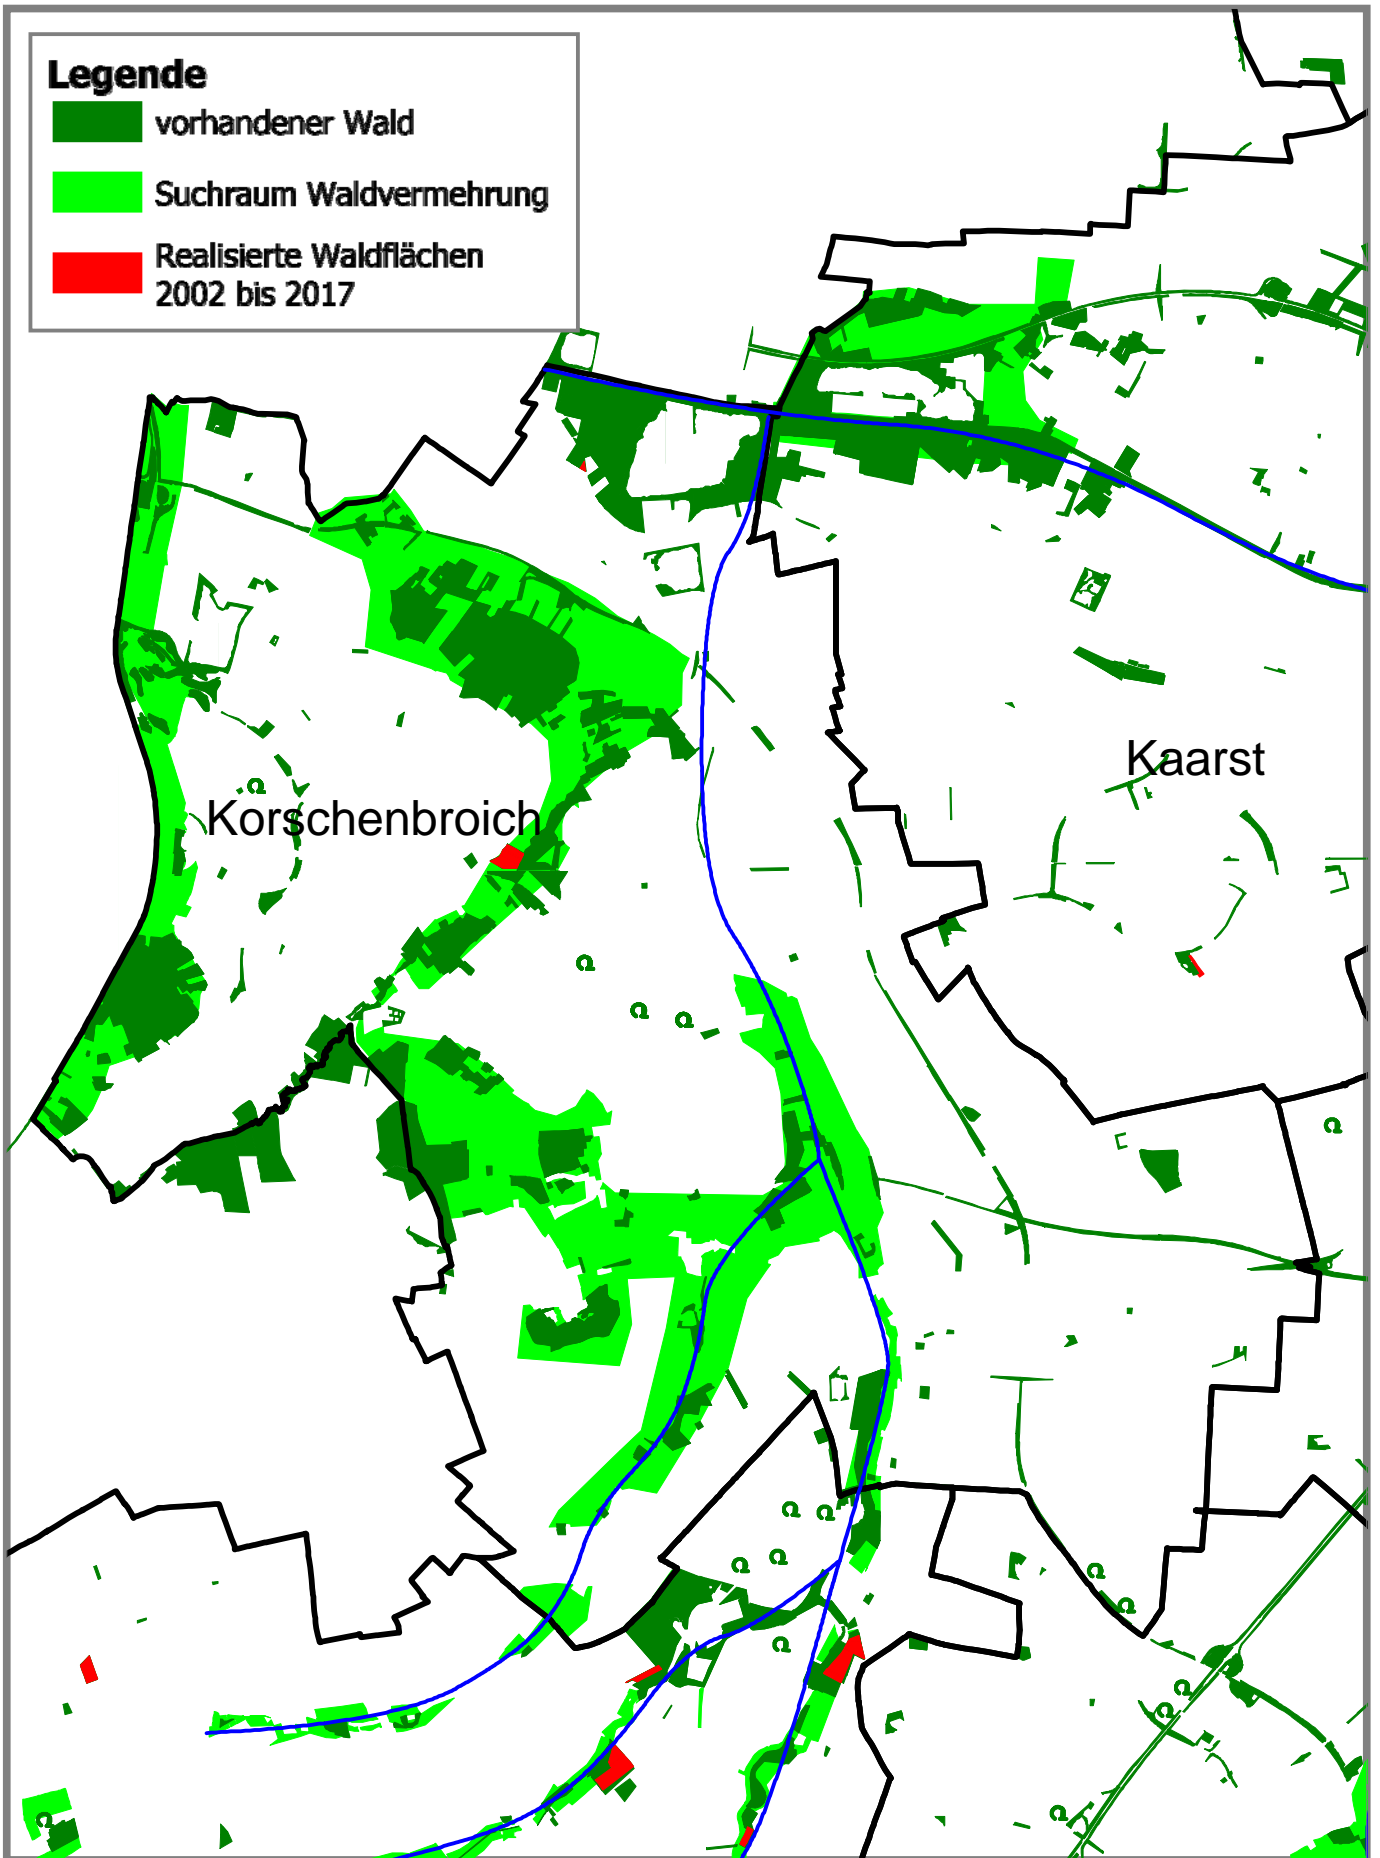

Legende

-  vorhandener Wald
-  Suchraum Waldvermehrung
-  Realisierte Waldflächen
2002 bis 2017

Amt für Entwicklungs-
und Landschaftsplanung
Lindenstraße 10, 41515 Grevenbroich

Maßstab 1:60.000
Stand: 02-2018

Waldvermehrung im Rhein-Kreis Neuss

**rhein
kreis
neuss**