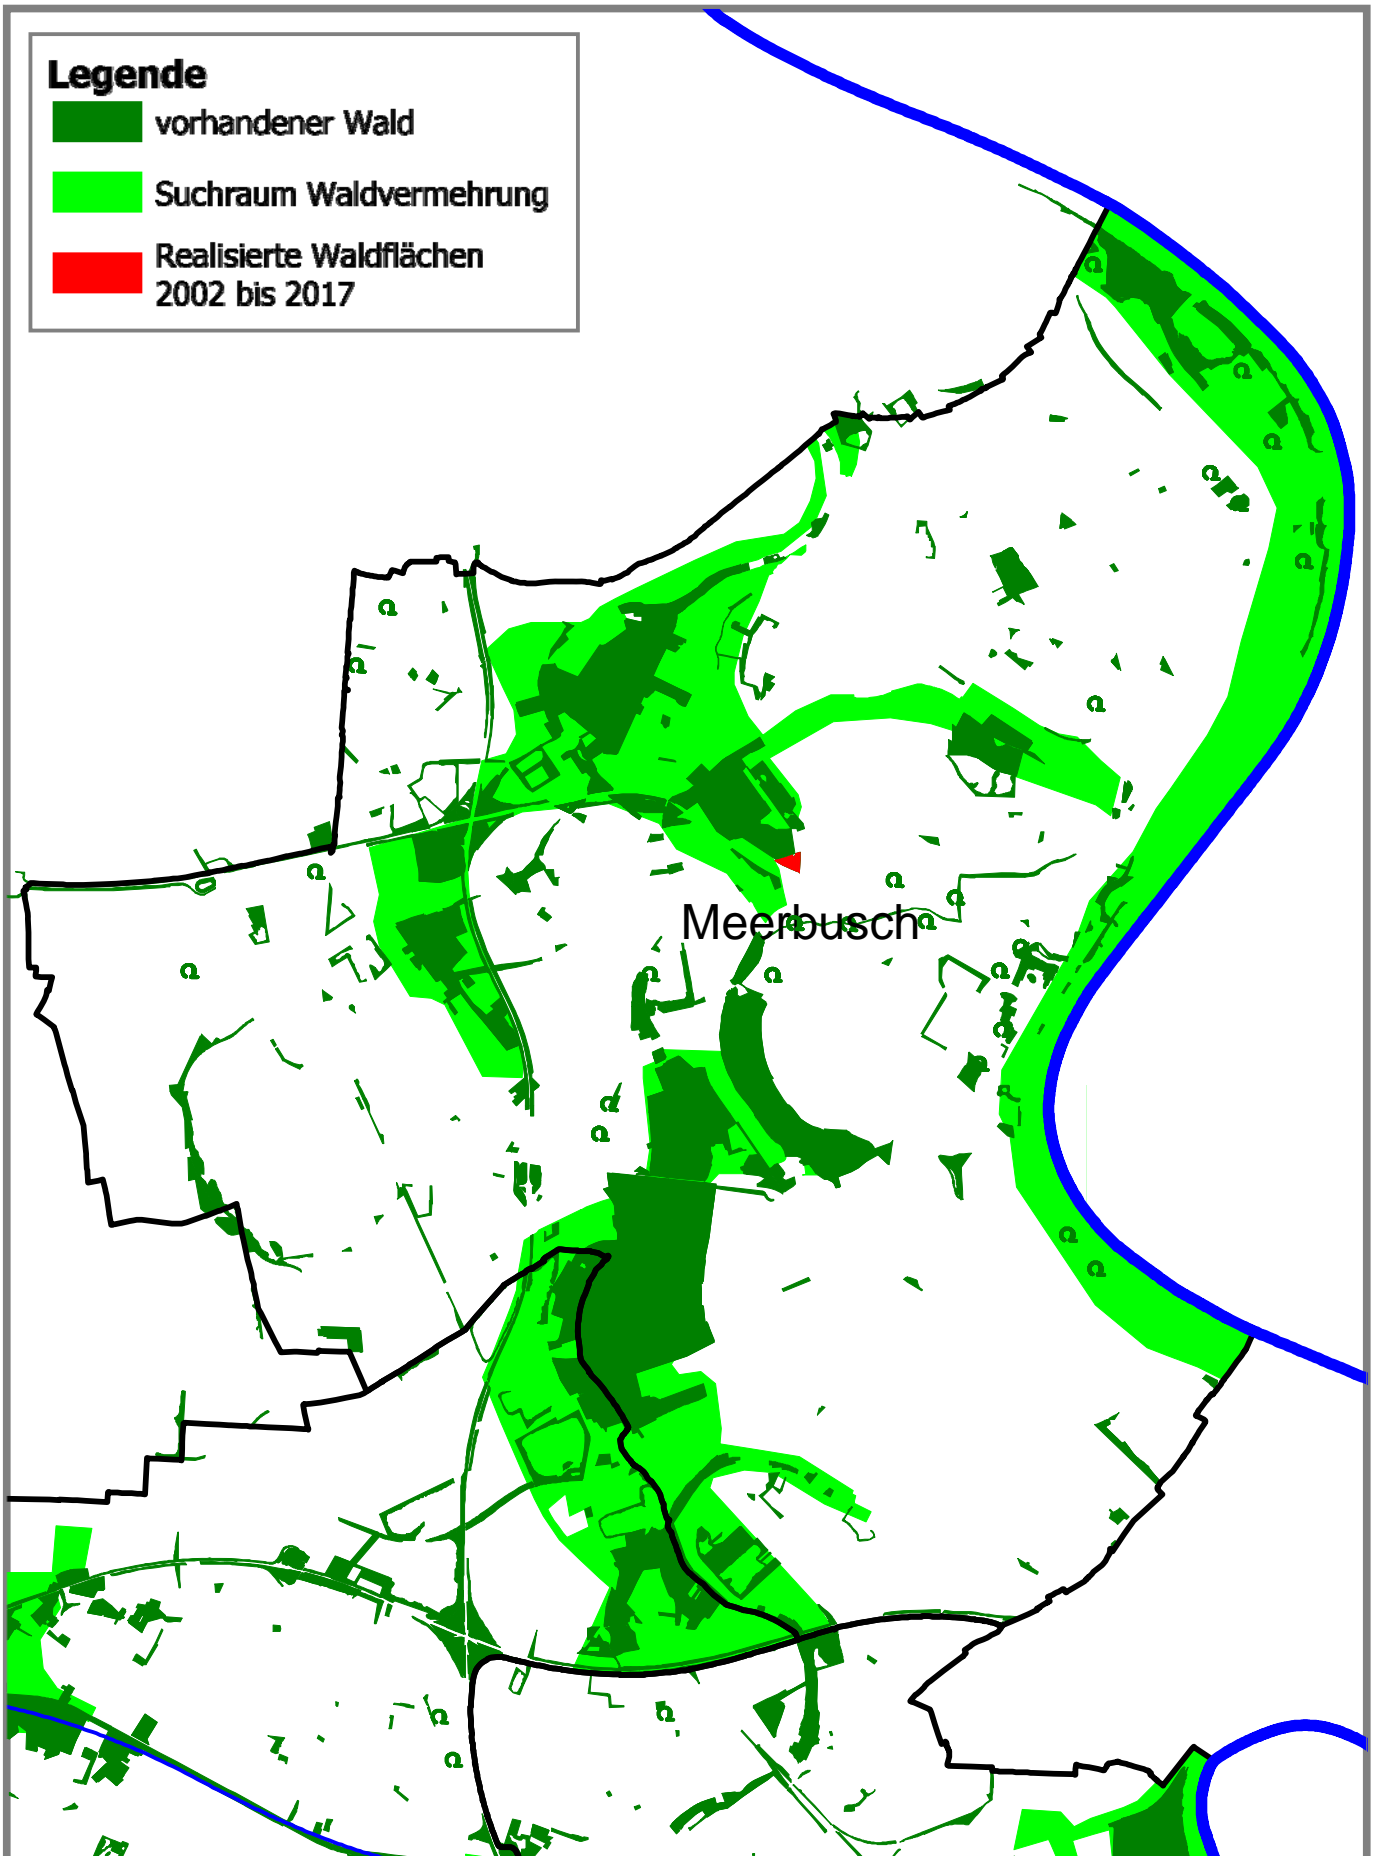

## Legende

-  vorhandener Wald
-  Suchraum Waldvermehrung
-  Realisierte Waldflächen  
2002 bis 2017

Amt für Entwicklungs-  
und Landschaftsplanung  
Lindenstraße 10, 41515 Grevenbroich

Maßstab 1:60.000  
Stand: 02-2018

**Waldvermehrung im Rhein-Kreis Neuss**

**rhein  
kreis  
neuss**