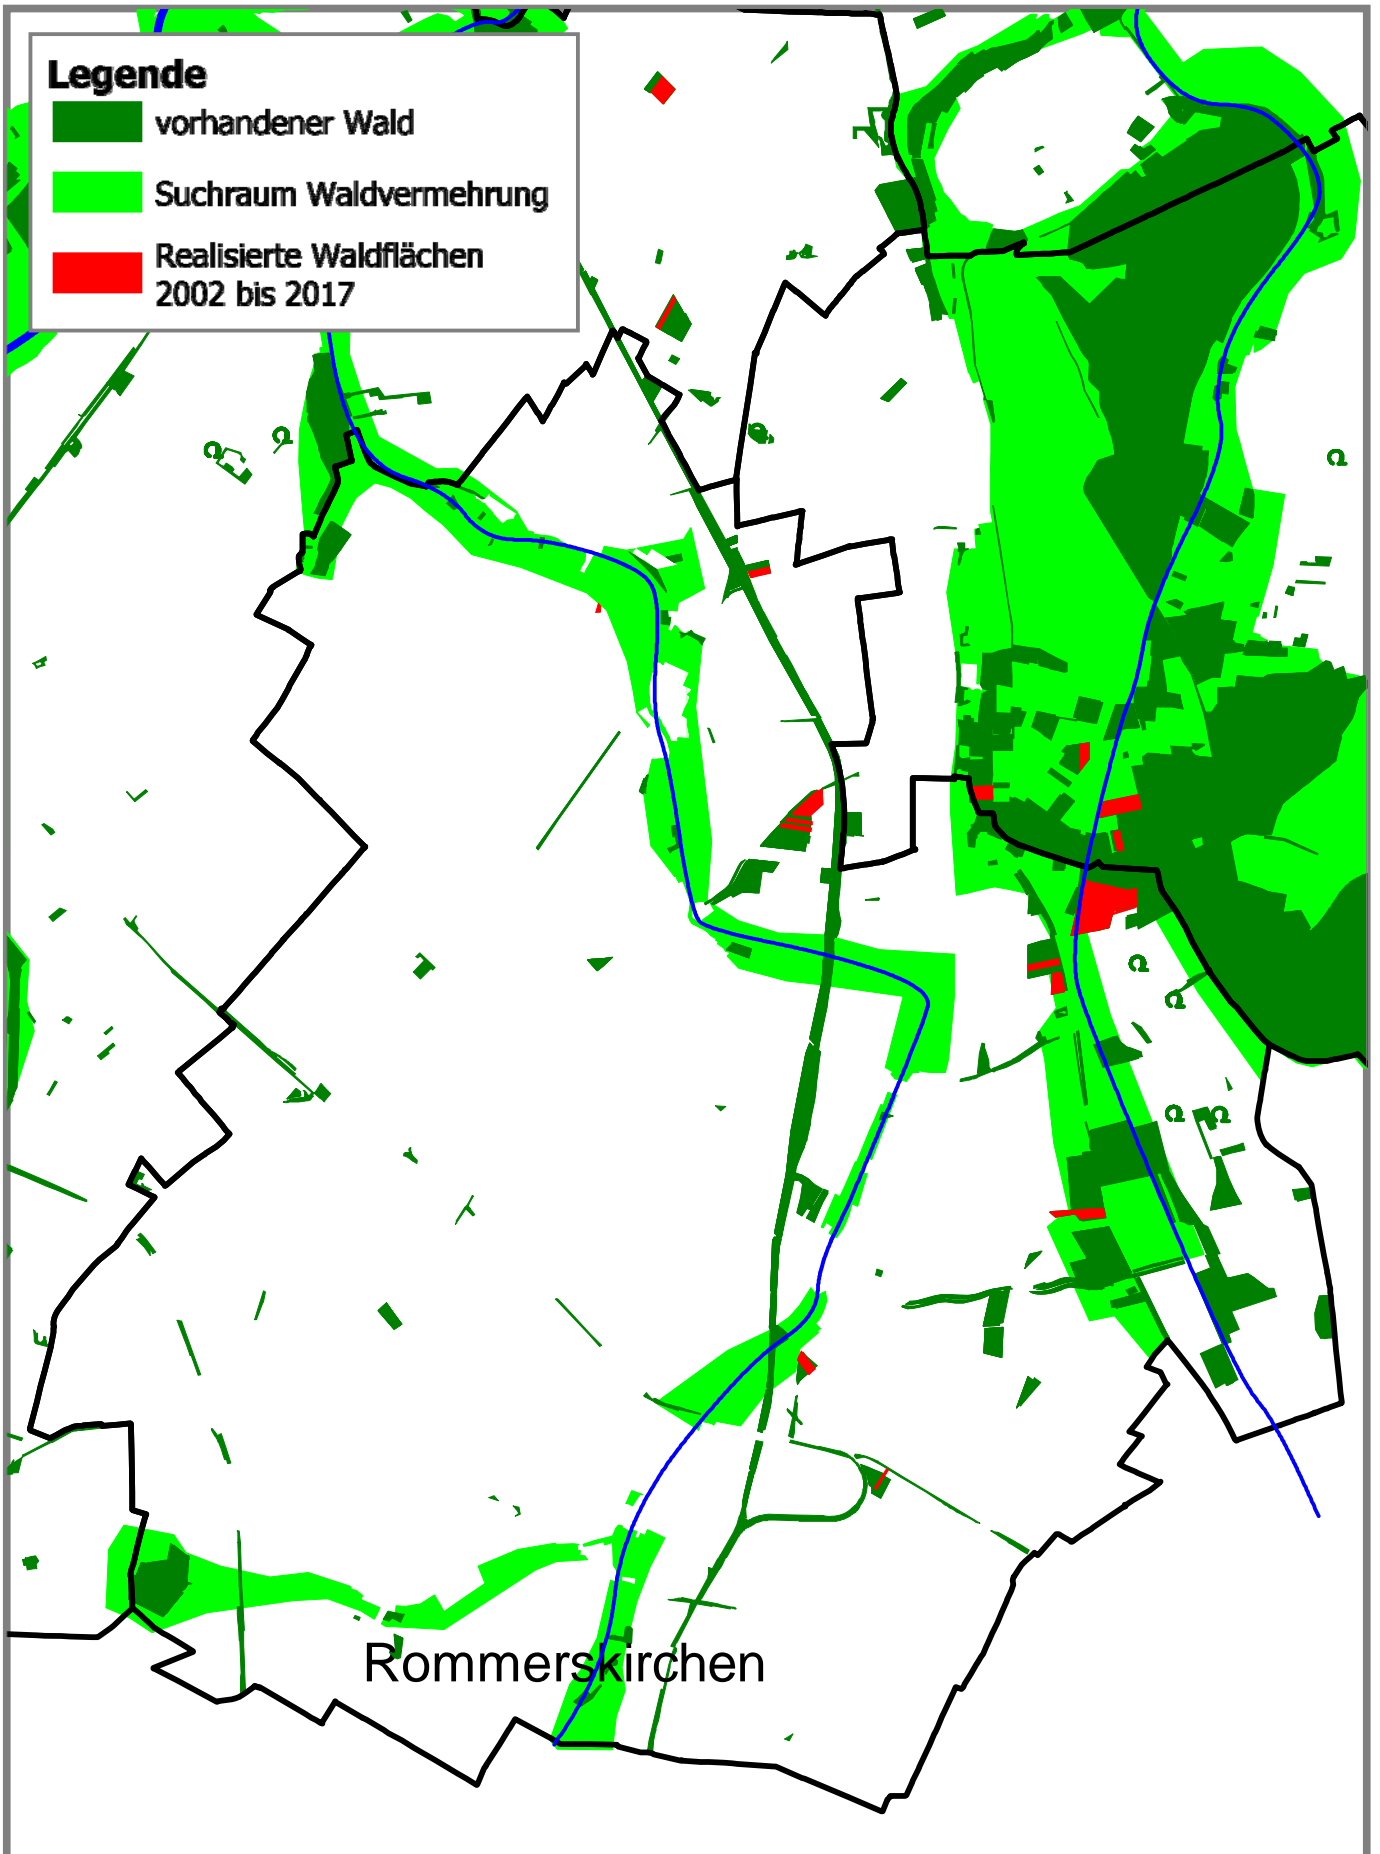

Legende

-  vorhandener Wald
-  Suchraum Waldvermehrung
-  Realisierte Waldflächen
2002 bis 2017

Amt für Entwicklungs-
und Landschaftsplanung
Lindenstraße 10, 41515 Grevenbroich

Maßstab 1:75.000
Stand: 02-2018

Waldvermehrung im Rhein-Kreis Neuss

**rhein
kreis
neuss**