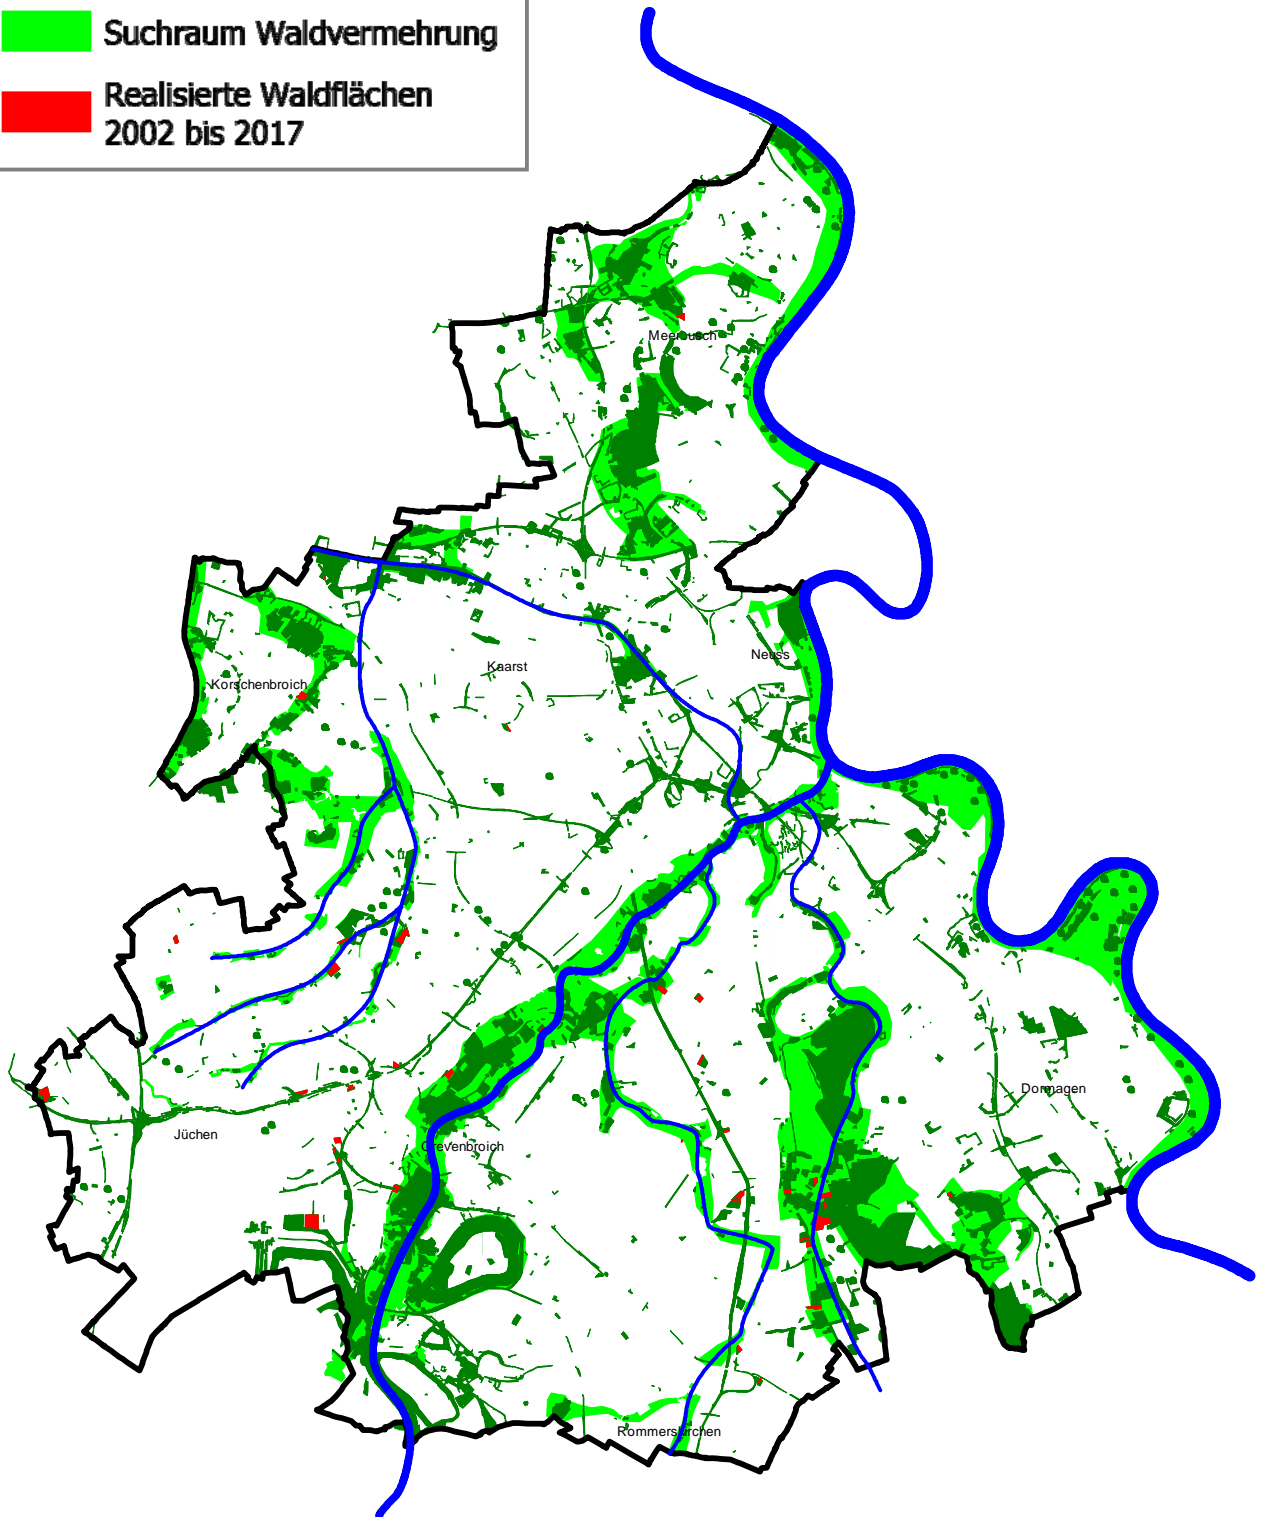

Legende

-  vorhandener Wald
-  Suchraum Waldvermehrung
-  Realisierte Waldflächen
2002 bis 2017

Amt für Entwicklungs-
und Landschaftsplanung
Lindenstraße 10, 41515 Grevenbroich

Maßstab 1:200.000
Stand: 02-2018

Waldvermehrung im Rhein-Kreis Neuss

**rhein
kreis
neuss**