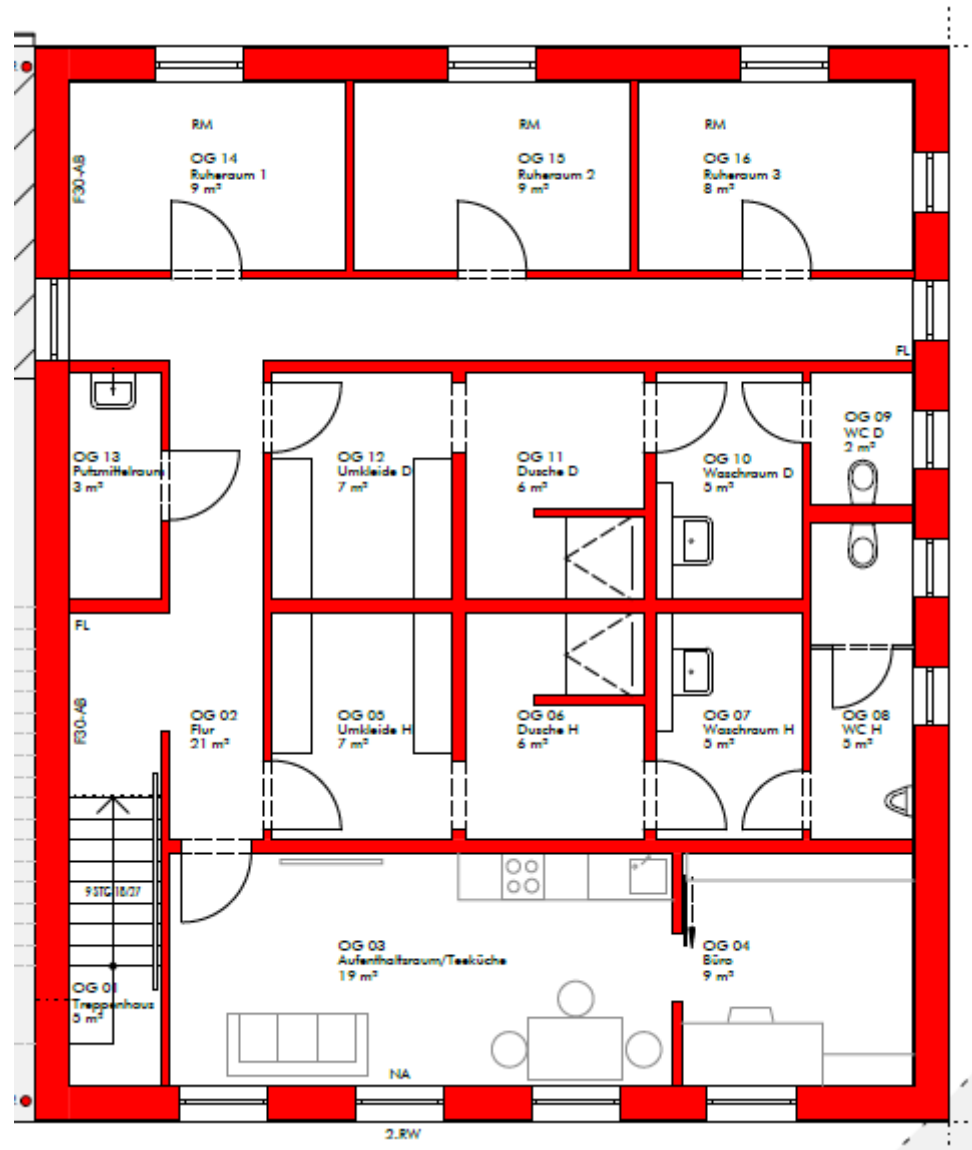

Rettungswache Kaarst

Lage

Grundriss EG

Grundriss OG

Ansicht Süd (Neersener Strasse)

Ansicht Ost

Ansicht Nord