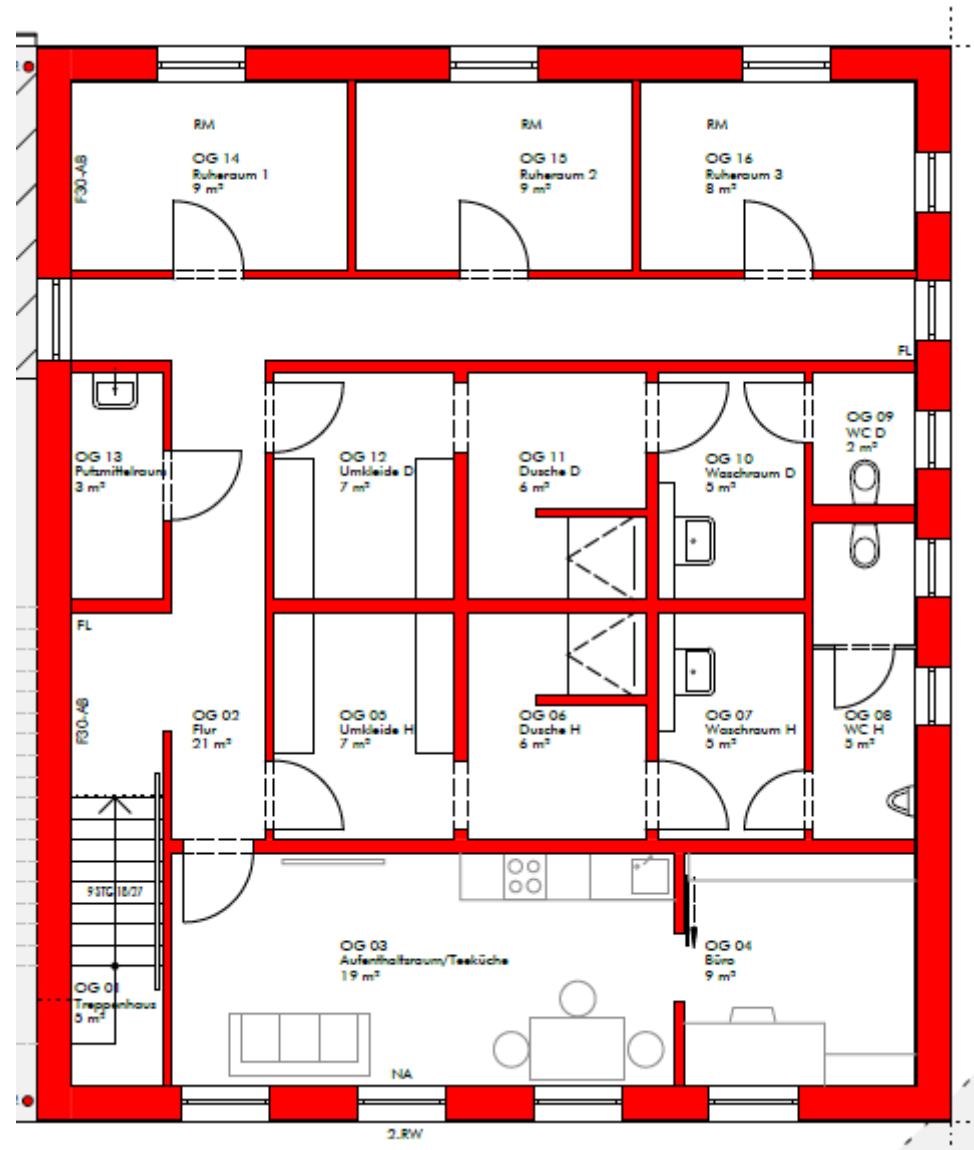

Rettungswache Kaarst

Lage

Grundriss EG

Grundriss OG

Ansicht Süd (Neersener Strasse)

Ansicht Ost

Ansicht Nord