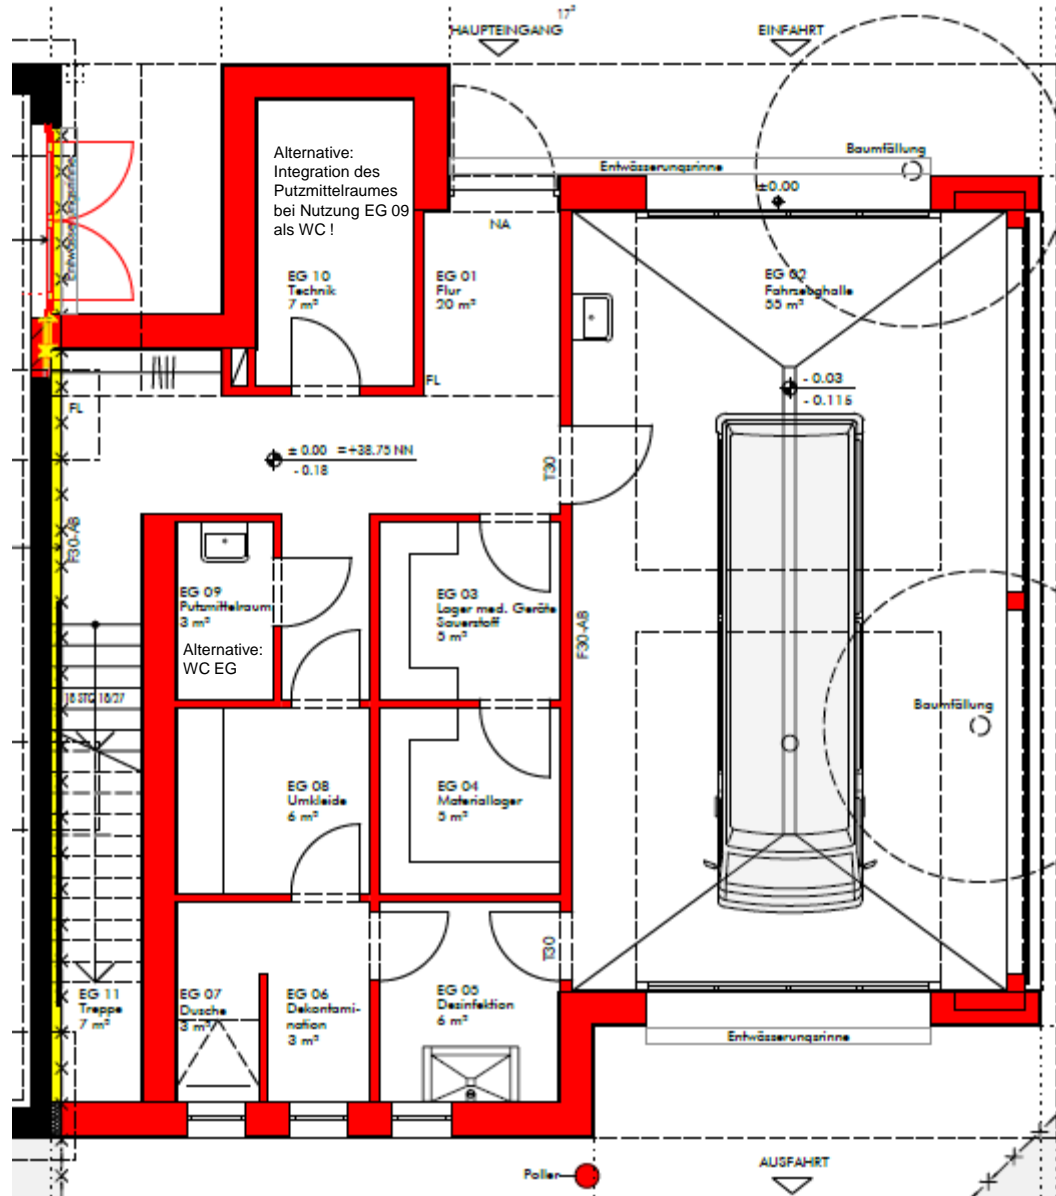

Rettungswache Kaarst

Lage

Grundriss EG

Grundriss OG

Ansicht Süd (Neersener Strasse)

Ansicht Ost

Ansicht Nord