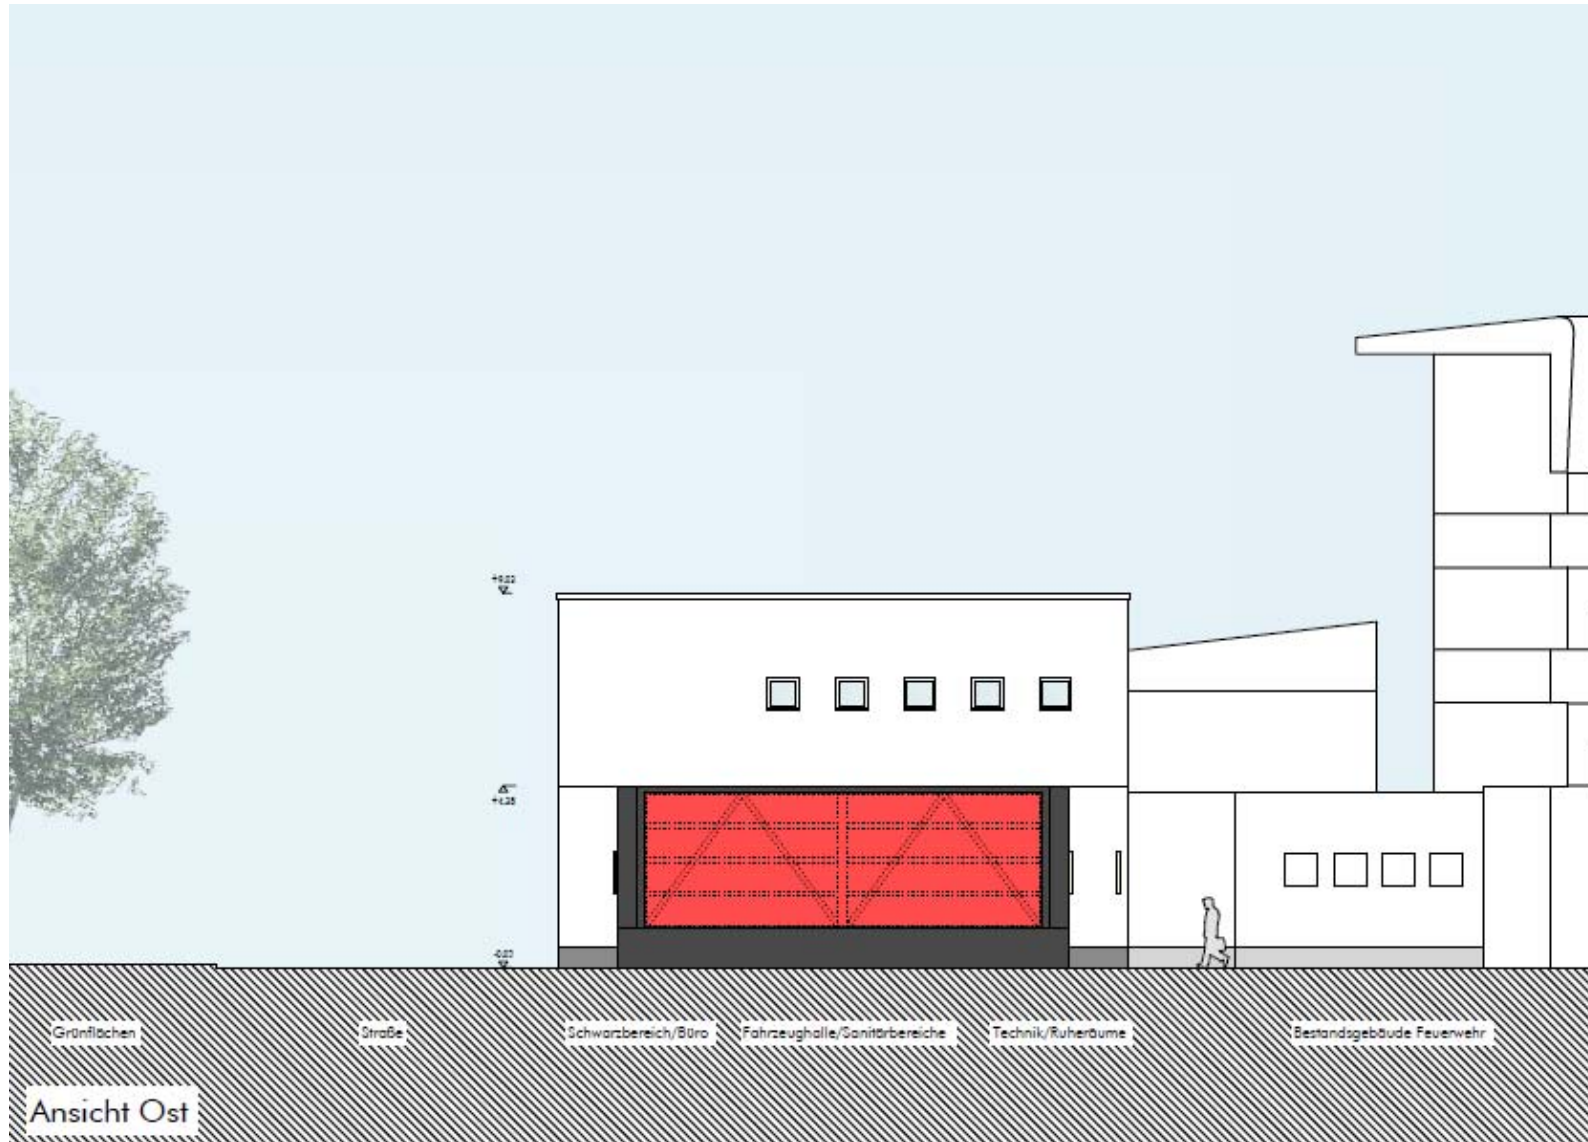

Rettungswache Kaarst

Lage

Grundriss EG

Grundriss OG

Ansicht Süd (Neersener Strasse)

Ansicht Ost

Ansicht Nord