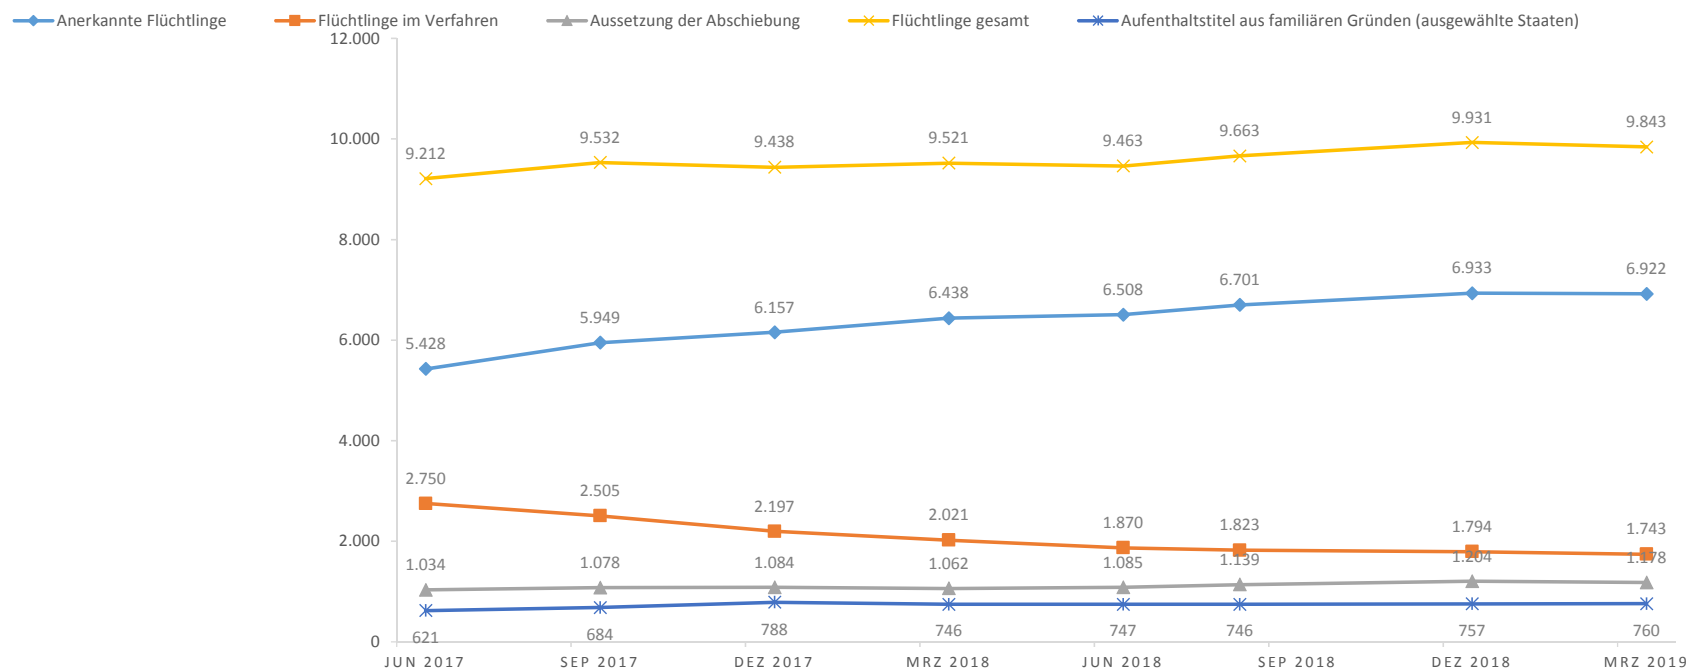

	Jun 2017	Sep 2017	Dez 2017	Mrz 2018	Jun 2018	Aug 2018	Dez 2018	Mrz 2019
Anerkannte Flüchtlinge	5.428	5.949	6.157	6.438	6.508	6.701	6.933	6.922
Flüchtlinge im Verfahren	2.750	2.505	2.197	2.021	1.870	1.823	1.794	1.743
Aussetzung der Abschiebung	1.034	1.078	1.084	1.062	1.085	1.139	1.204	1.178
Flüchtlinge gesamt	9.212	9.532	9.438	9.521	9.463	9.663	9.931	9.843
Aufenthaltstitel aus familiären Gründen (ausgewählte Staaten)	621	684	788	746	747	746	757	760

### FLÜCHTLINGE IM RHEIN-KREIS NEUSS (QUELLE: AUSWERTUNG AUSLÄNDERZENTRALREGISTER)

	Jun 2017	Sep 2017	Dez 2017	Mrz 2018	Jun 2018	Aug 2018	Dez 2018	Mrz 2019
Anerkannte Flüchtlinge	5.428	5.949	6.157	6.438	6.508	6.701	6.933	6.922
Flüchtlinge im Verfahren	2.750	2.505	2.197	2.021	1.870	1.823	1.794	1.743
Aussetzung der Abschiebung	1.034	1.078	1.084	1.062	1.085	1.139	1.204	1.178
Flüchtlinge gesamt	9.212	9.532	9.438	9.521	9.463	9.663	9.931	9.843
Aufenthaltstitel aus familiären Gründen (ausgewählte Staaten)	621	684	788	746	747	746	757	760