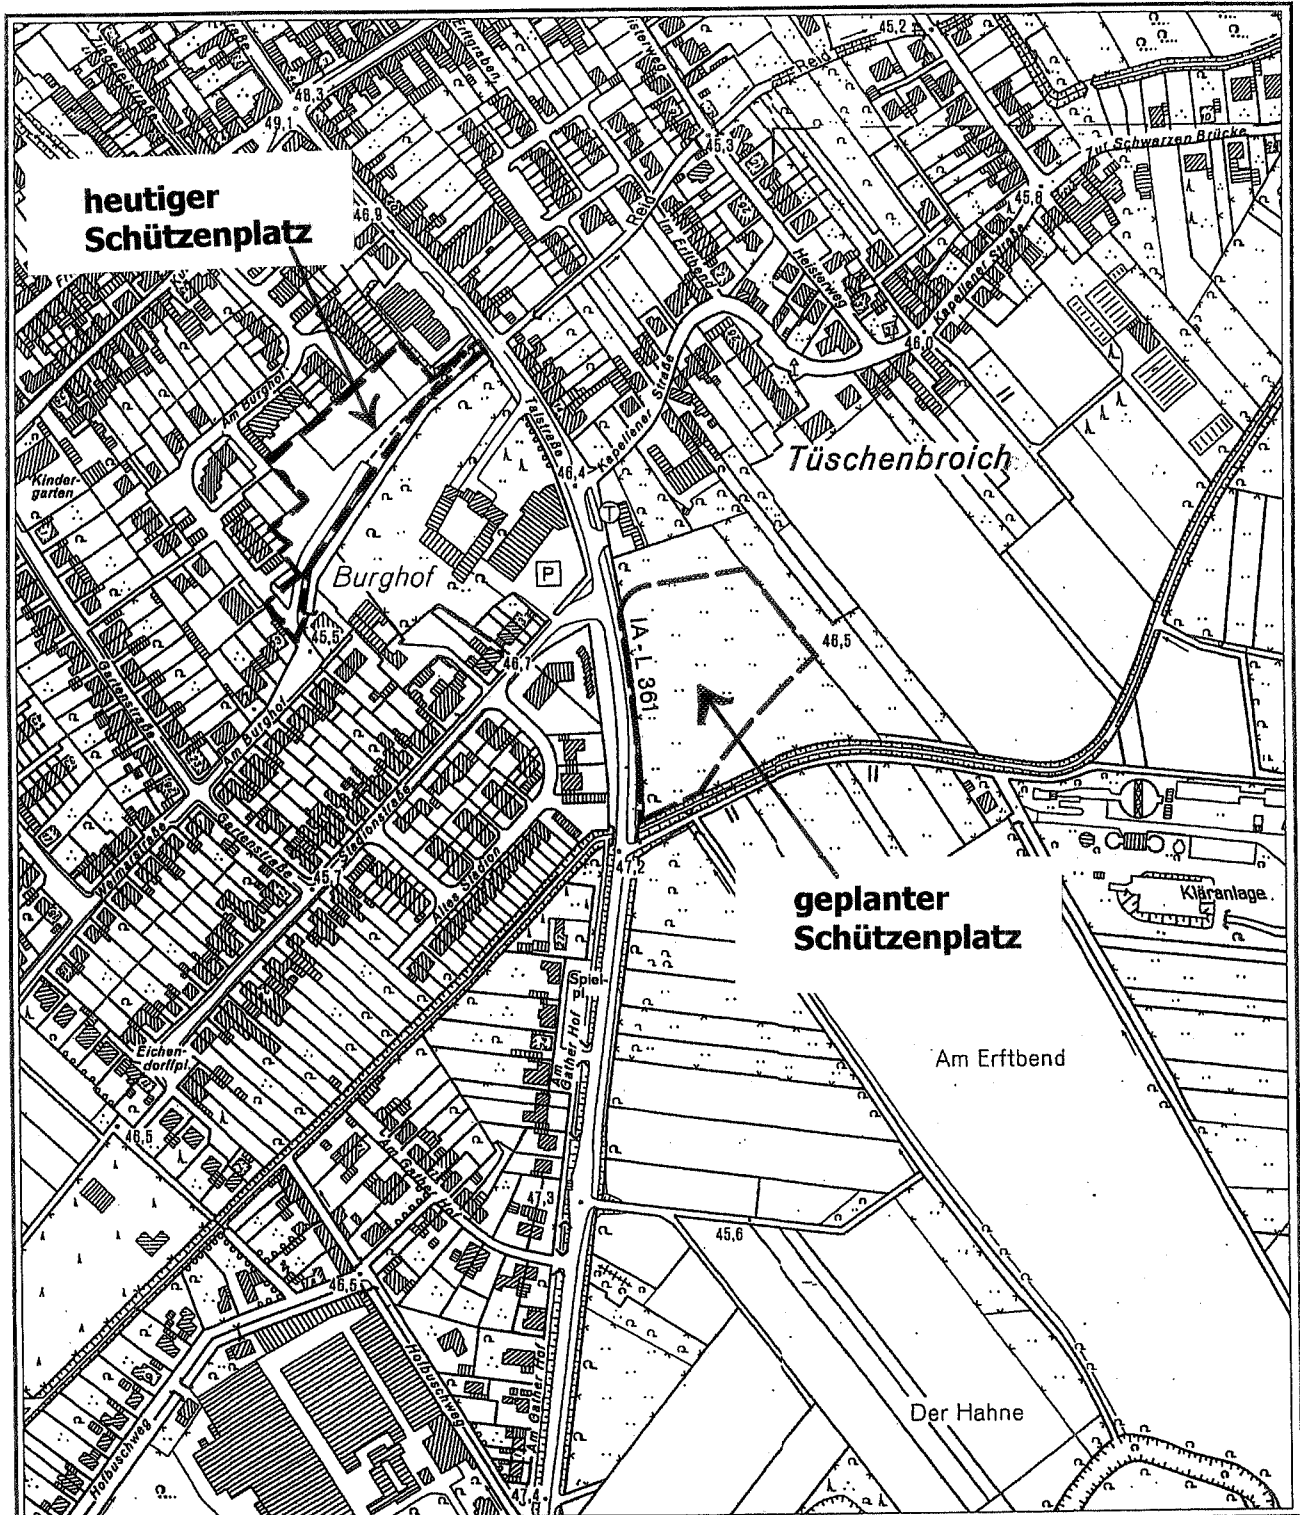

9. Änd. des Flächennutzungsplanes

"Verlagerung Schützenplatz"
-Stadtteil Kapellen-

Art der Nutzung: Grünflächen (Fest-/Schützenplatz)

Darstellung im FNP: Fläche für die Landwirtschaft

Lage/Gemarkung: Kapellen, Flur 7

Maßstab 1:5000

Stand: 03.11.2008