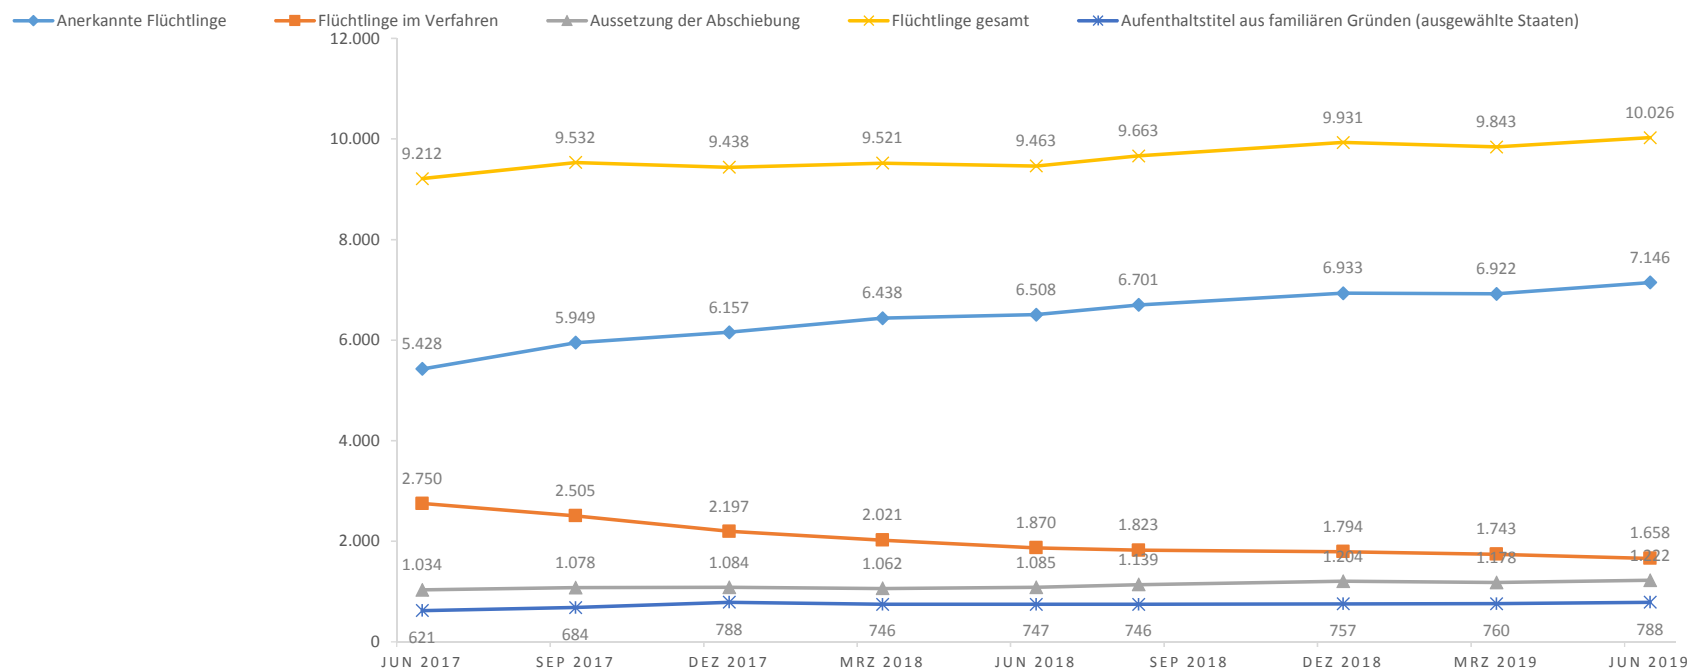

	Jun 2017	Sep 2017	Dez 2017	Mrz 2018	Jun 2018	Aug 2018	Dez 2018	Mrz 2019	Jun 2019
Anerkannte Flüchtlinge	5.428	5.949	6.157	6.438	6.508	6.701	6.933	6.922	7.146
Flüchtlinge im Verfahren	2.750	2.505	2.197	2.021	1.870	1.823	1.794	1.743	1.658
Aussetzung der Abschiebung	1.034	1.078	1.084	1.062	1.085	1.139	1.204	1.178	1.222
Flüchtlinge gesamt	9.212	9.532	9.438	9.521	9.463	9.663	9.931	9.843	10.026
Aufenthaltstitel aus familiären Gründen (ausgewählte Staaten)	621	684	788	746	747	746	757	760	788

FLÜCHTLINGE IM RHEIN-KREIS NEUSS (QUELLE: AUSWERTUNG AUSLÄNDERZENTRALREGISTER)

	Jun 2017	Sep 2017	Dez 2017	Mrz 2018	Jun 2018	Aug 2018	Dez 2018	Mrz 2019	Jun 2019
Anerkannte Flüchtlinge	5.428	5.949	6.157	6.438	6.508	6.701	6.933	6.922	7.146
Flüchtlinge im Verfahren	2.750	2.505	2.197	2.021	1.870	1.823	1.794	1.743	1.658
Aussetzung der Abschiebung	1.034	1.078	1.084	1.062	1.085	1.139	1.204	1.178	1.222
Flüchtlinge gesamt	9.212	9.532	9.438	9.521	9.463	9.663	9.931	9.843	10.026
Aufenthaltstitel aus familiären Gründen (ausgewählte Staaten)	621	684	788	746	747	746	757	760	788