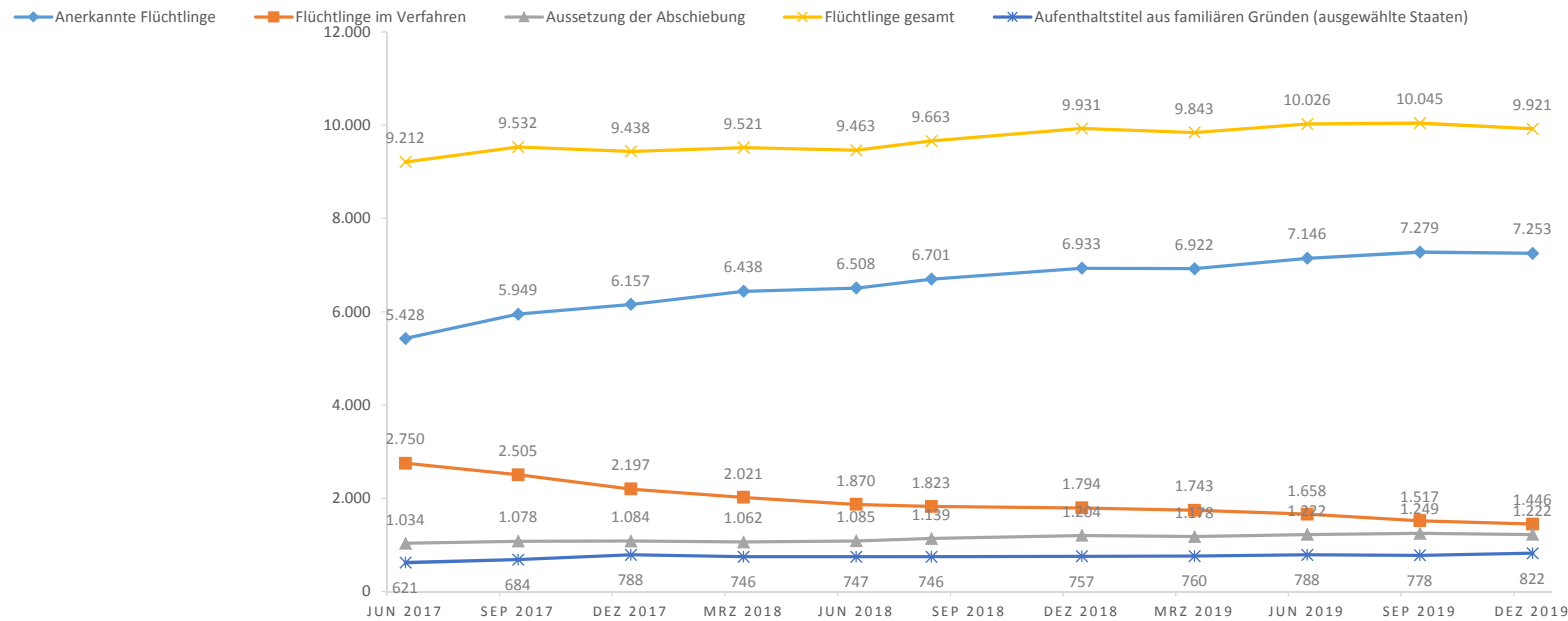

	Jun 2017	Sep 2017	Dez 2017	Mrz 2018	Jun 2018	Aug 2018	Dez 2018	Mrz 2019	Jun 2019	Sep 2019	Dez 2019
Anerkannte Flüchtlinge	5.428	5.949	6.157	6.438	6.508	6.701	6.933	6.922	7.146	7.279	7.253
Flüchtlinge im Verfahren	2.750	2.505	2.197	2.021	1.870	1.823	1.794	1.743	1.658	1.517	1.446
Aussetzung der Abschiebung	1.034	1.078	1.084	1.062	1.085	1.139	1.204	1.178	1.222	1.249	1.222
Flüchtlinge gesamt	9.212	9.532	9.438	9.521	9.463	9.663	9.931	9.843	10.026	10.045	9.921
Aufenthaltstitel aus familiären Gründen (ausgewählte Staaten)	621	684	788	746	747	746	757	760	788	778	822

FLÜCHTLINGE IM RHEIN-KREIS NEUSS (QUELLE: AUSWERTUNG AUSLÄNDERZENTRALREGISTER)

	Jun 2017	Sep 2017	Dez 2017	Mrz 2018	Jun 2018	Aug 2018	Dez 2018	Mrz 2019	Jun 2019	Sep 2019	Dez 2019
Anerkannte Flüchtlinge	5.428	5.949	6.157	6.438	6.508	6.701	6.933	6.922	7.146	7.279	7.253
Flüchtlinge im Verfahren	2.750	2.505	2.197	2.021	1.870	1.823	1.794	1.743	1.658	1.517	1.446
Aussetzung der Abschiebung	1.034	1.078	1.084	1.062	1.085	1.139	1.204	1.178	1.222	1.249	1.222
Flüchtlinge gesamt	9.212	9.532	9.438	9.521	9.463	9.663	9.931	9.843	10.026	10.045	9.921
Aufenthaltstitel aus familiären Gründen (ausgewählte Staaten)	621	684	788	746	747	746	757	760	788	778	822