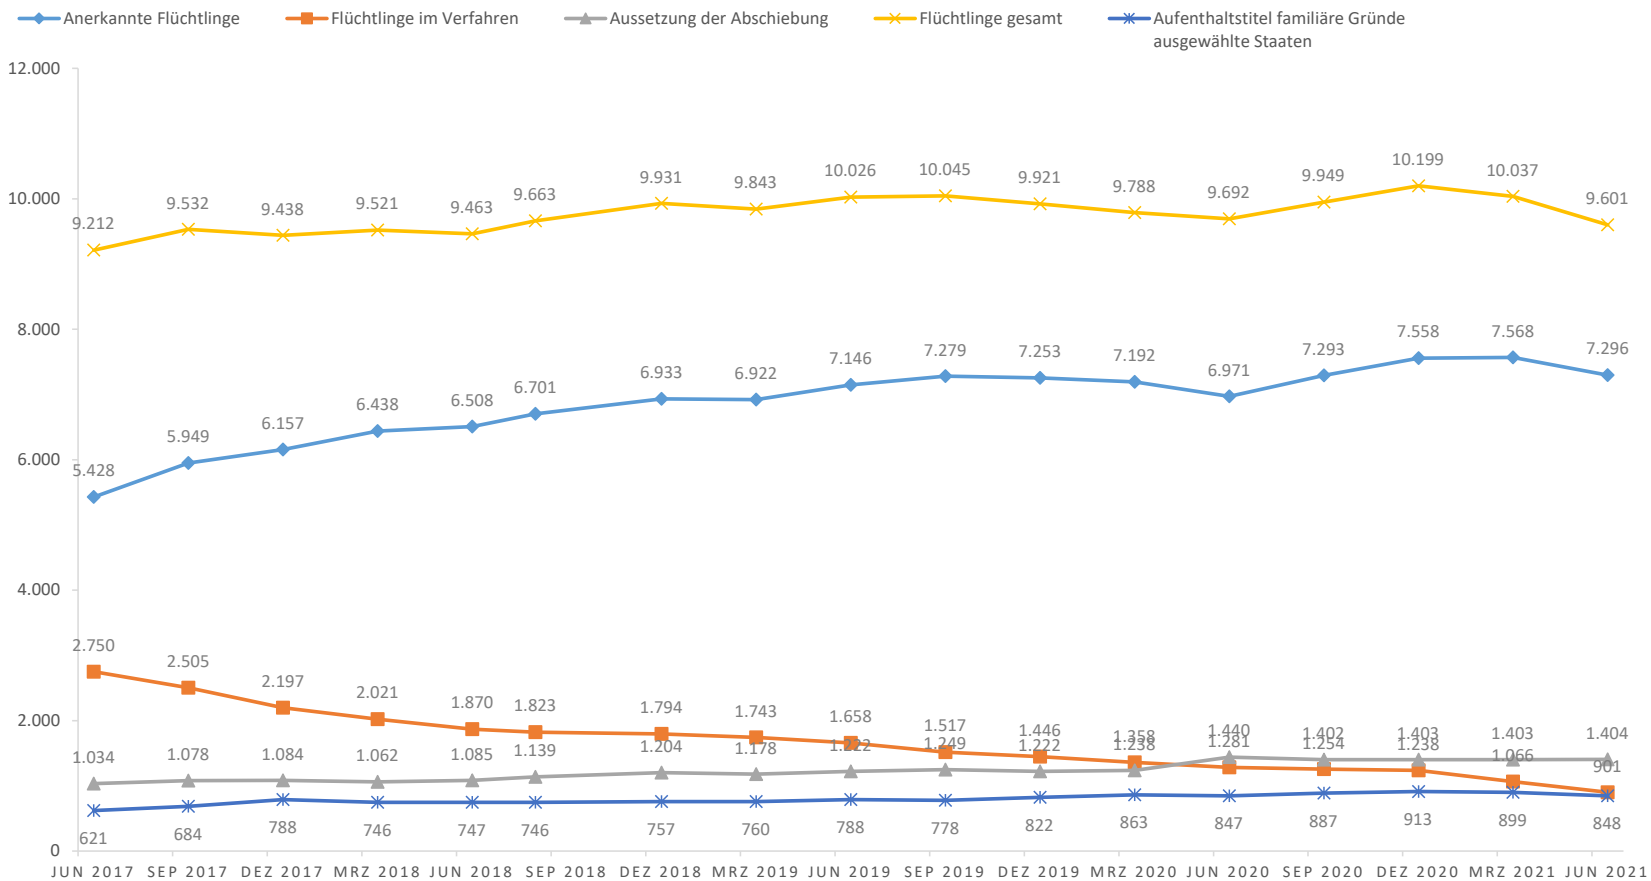

## FLÜCHTLINGE IM RHEIN-KREIS NEUSS (QUELLE: AUSWERTUNG AUSLÄNDERZENTRALREGISTER)

	Jun 2017	Sep 2017	Dez 2017	Mrz 2018	Jun 2018	Aug 2018	Dez 2018	Mrz 2019	Jun 2019	Sep 2019	Dez 2019	Mrz 2020	Jun 2020	Sep 2020	Dez 2020	Mrz 2021	Jun 2021
—●— Anerkannte Flüchtlinge	5.428	5.949	6.157	6.438	6.508	6.701	6.933	6.922	7.146	7.279	7.253	7.192	6.971	7.293	7.558	7.568	7.296
—■— Flüchtlinge im Verfahren	2.750	2.505	2.197	2.021	1.870	1.823	1.794	1.743	1.658	1.517	1.446	1.358	1.281	1.254	1.238	1.066	901
—▲— Aussetzung der Abschiebung	1.034	1.078	1.084	1.062	1.085	1.139	1.204	1.178	1.222	1.249	1.222	1.238	1.440	1.402	1.403	1.403	1.404
—×— Flüchtlinge gesamt	9.212	9.532	9.438	9.521	9.463	9.663	9.931	9.843	10.026	10.045	9.921	9.788	9.692	9.949	10.199	10.037	9.601
—*— Aufenthaltstitel familiäre Gründe ausgewählte Staaten	621	684	788	746	747	746	757	760	788	778	822	863	847	887	913	899	848