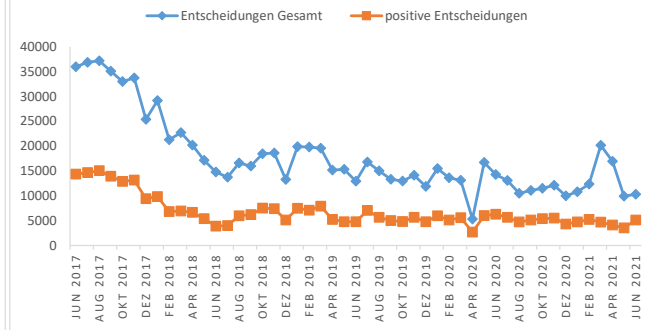

ENTSCHEIDUNGEN GESAMT ZU POSITIVBESCHIED