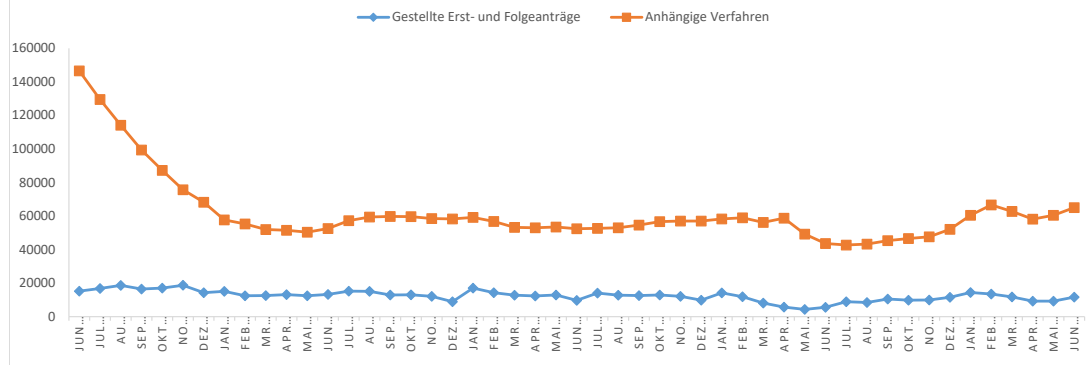

ANTRÄGE ZU ANHÄNGIGE VERFAHREN