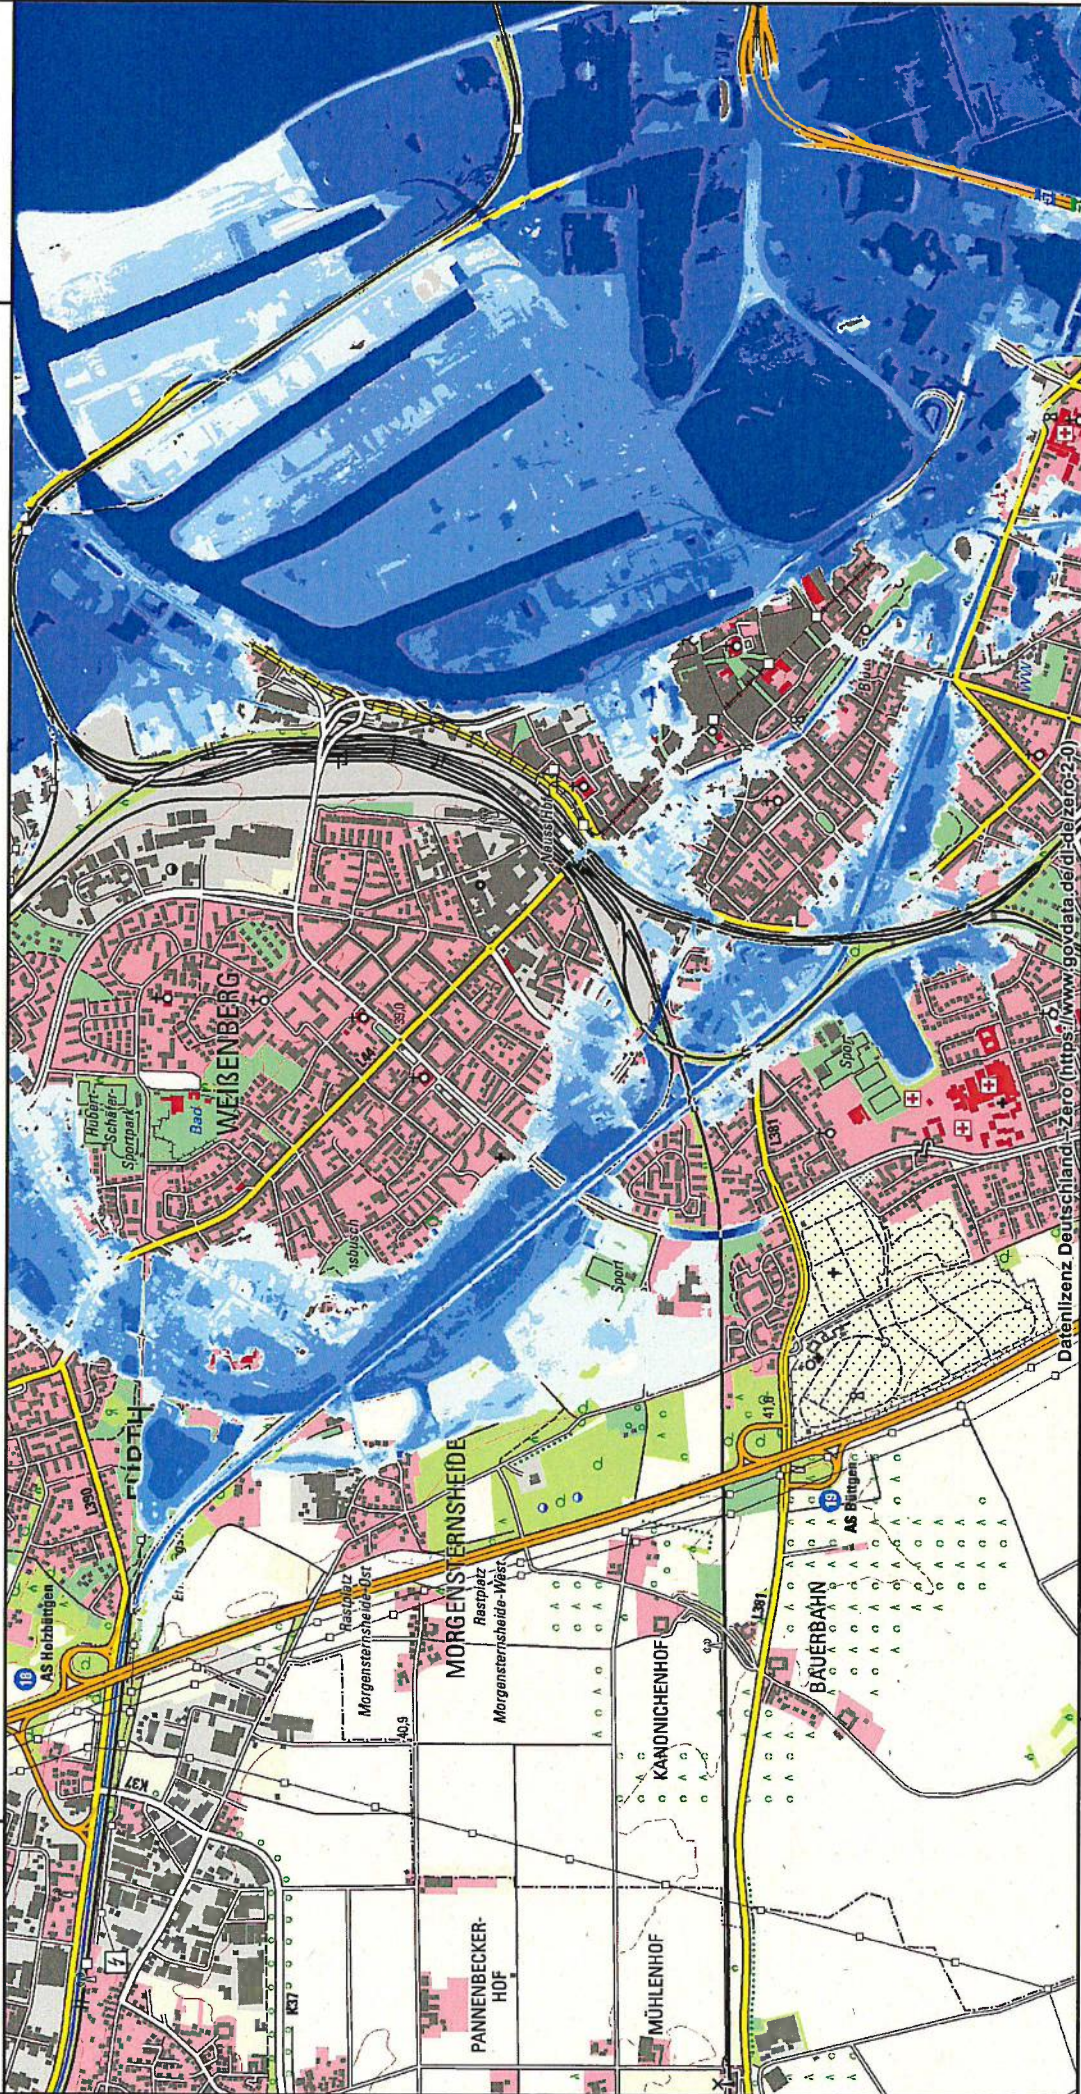

Überschwemmungsgebiet HQ-extrem Rhein

Datum: 23.09.2021

Benutzer: rkn11044

Maßstab 1 : 25.000

Nur für den Dienstgebrauch

Ausgegeben über die Geodatenankunft (Geomedia® Smart Client) des Rhein-Kreis Neuss