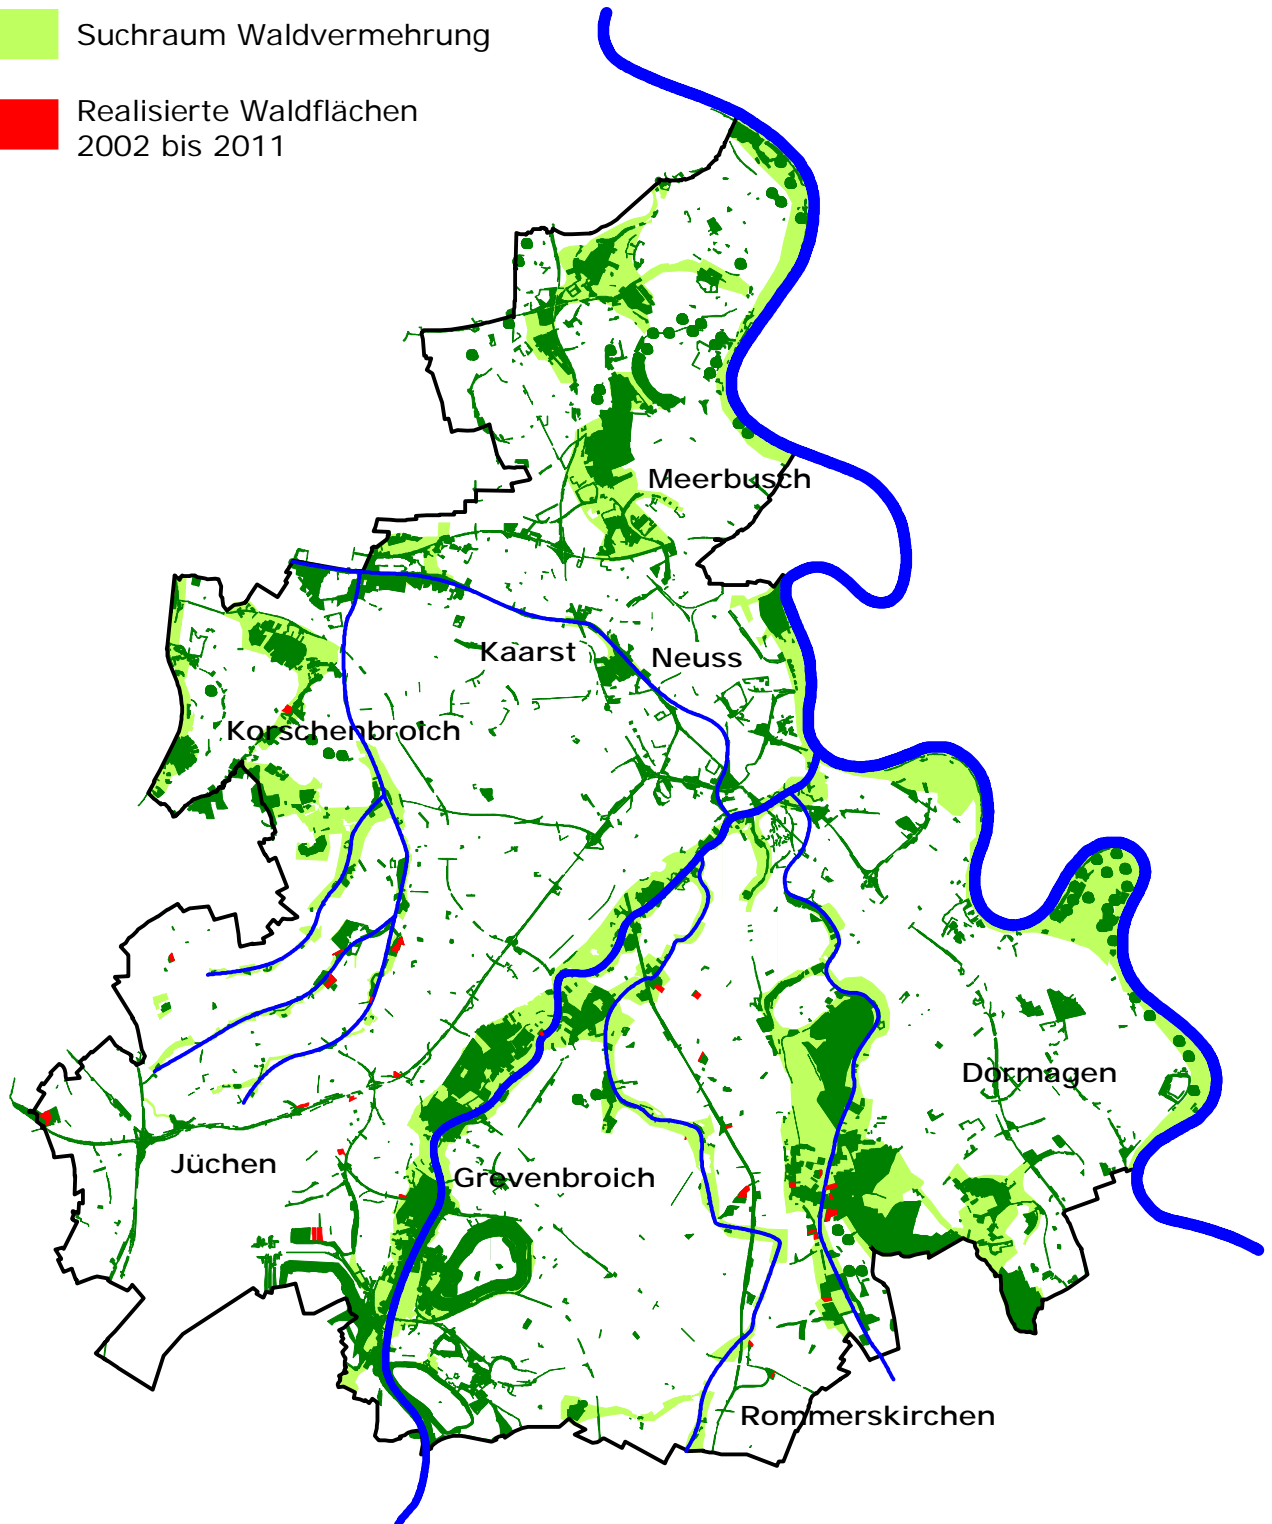

Legende

-  vorhandener Wald
-  Suchraum Waldvermehrung
-  Realisierte Waldflächen
2002 bis 2011

Amt für Entwicklungs-
und Landschaftsplanung
Lindenstraße 10, 41515 Grevenbroich

Maßstab 1:200.000

Waldvermehrung im Rhein-Kreis Neuss

Stand: Juni 2011

rhein
kreis
neuss