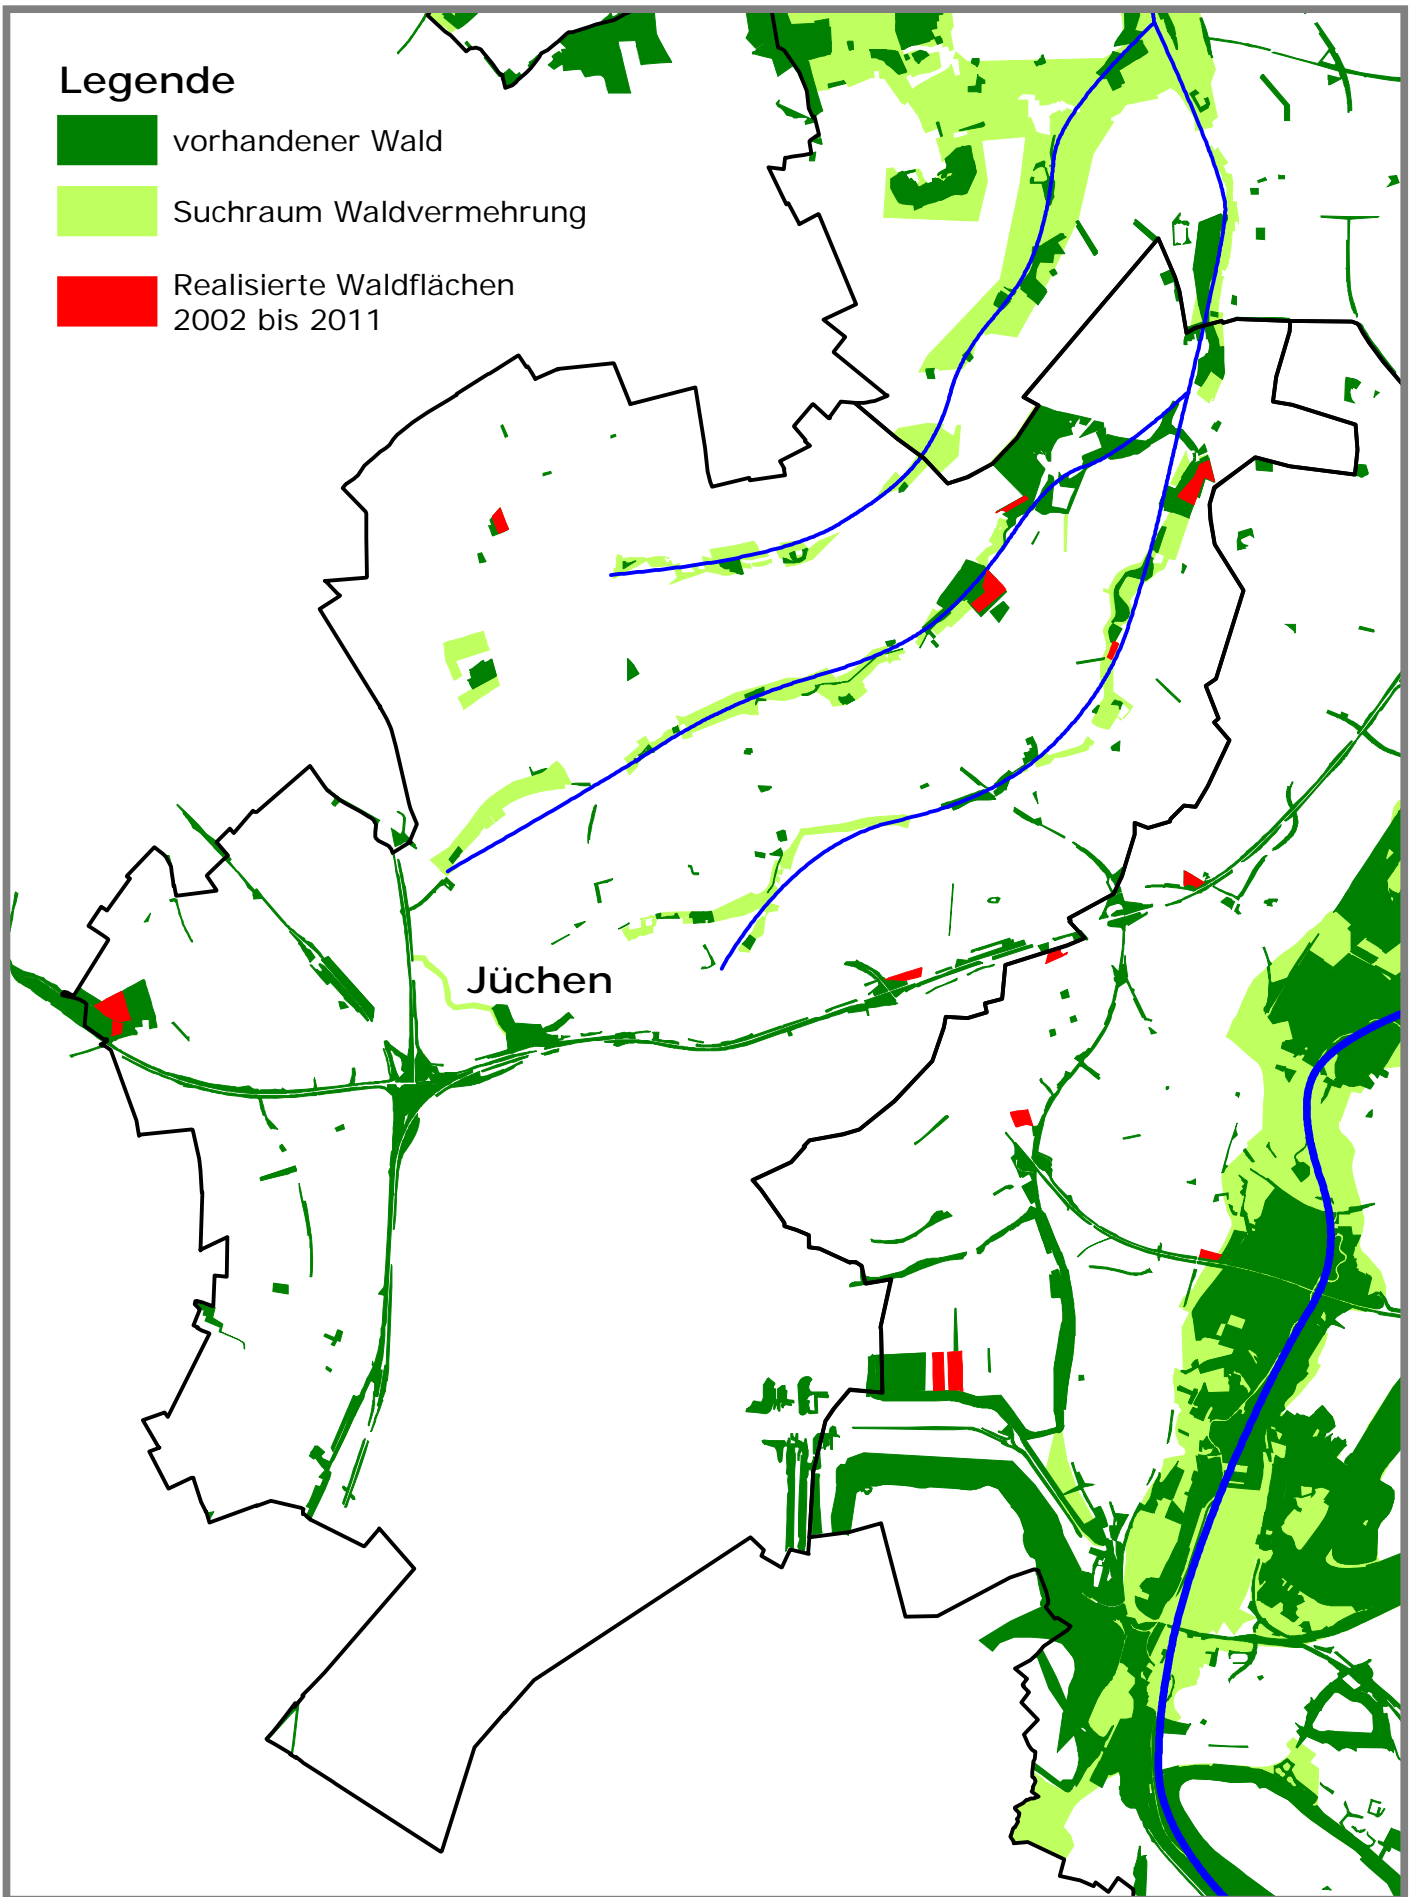

Legende

-  vorhandener Wald
-  Suchraum Waldvermehrung
-  Realisierte Waldflächen
2002 bis 2011

Amt für Entwicklungs-
und Landschaftsplanung
Lindenstraße 10, 41515 Grevenbroich

Maßstab 1:65.000

Waldvermehrung im Rhein-Kreis Neuss

Stand: Juni 2011

**rhein
kreis
neuss**