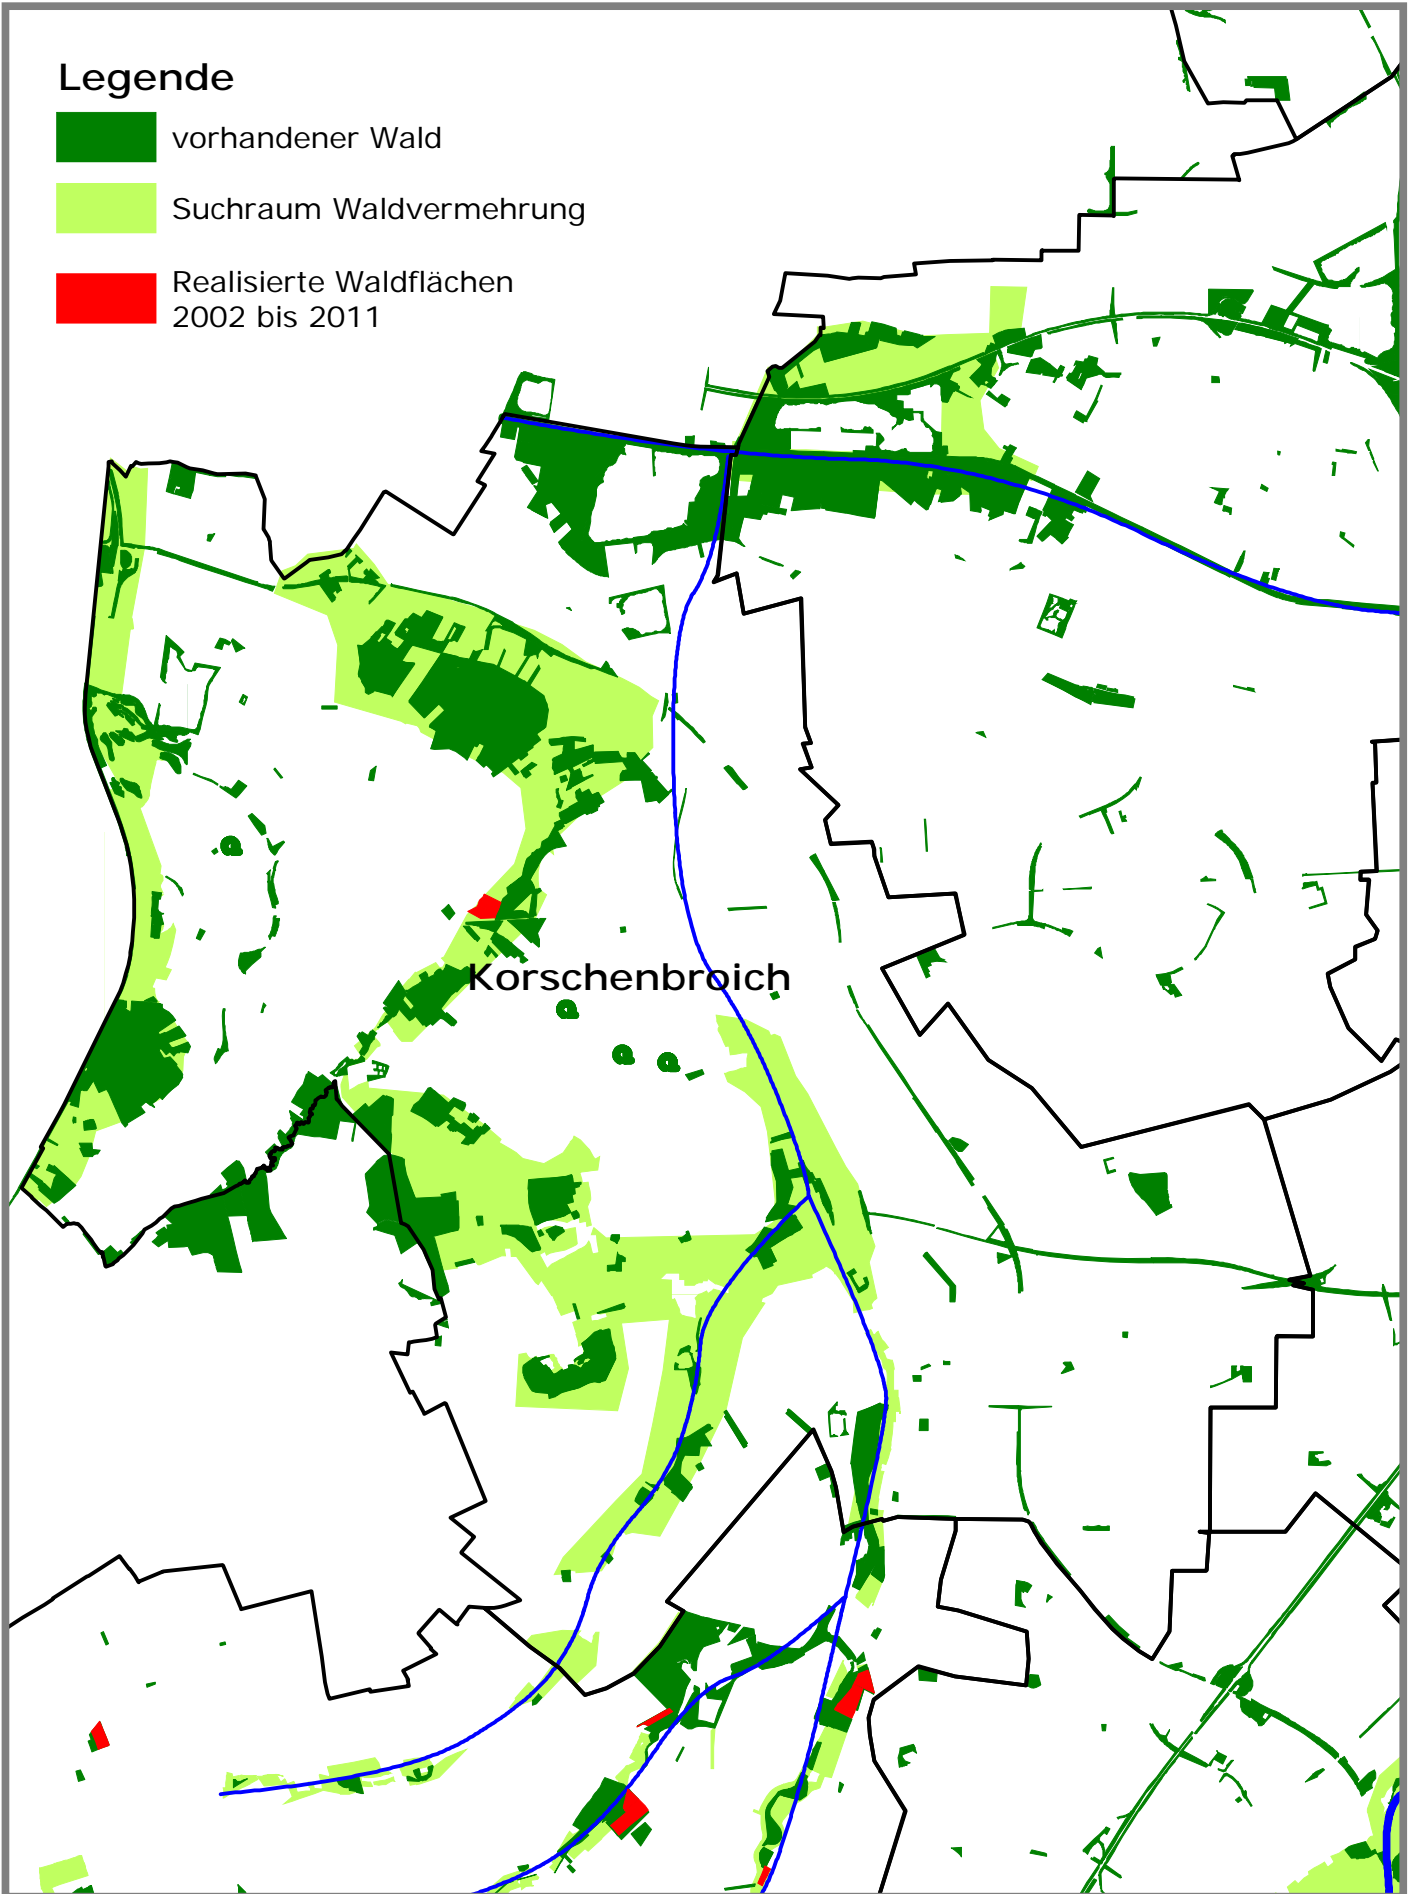

## Legende

-  vorhandener Wald
-  Suchraum Waldvermehrung
-  Realisierte Waldflächen  
2002 bis 2011

Amt für Entwicklungs-  
und Landschaftsplanung  
Lindenstraße 10, 41515 Grevenbroich

Maßstab 1:60.000

**Waldvermehrung im Rhein-Kreis Neuss**

Stand: Juni 2011

**rhein  
kreis  
neuss**