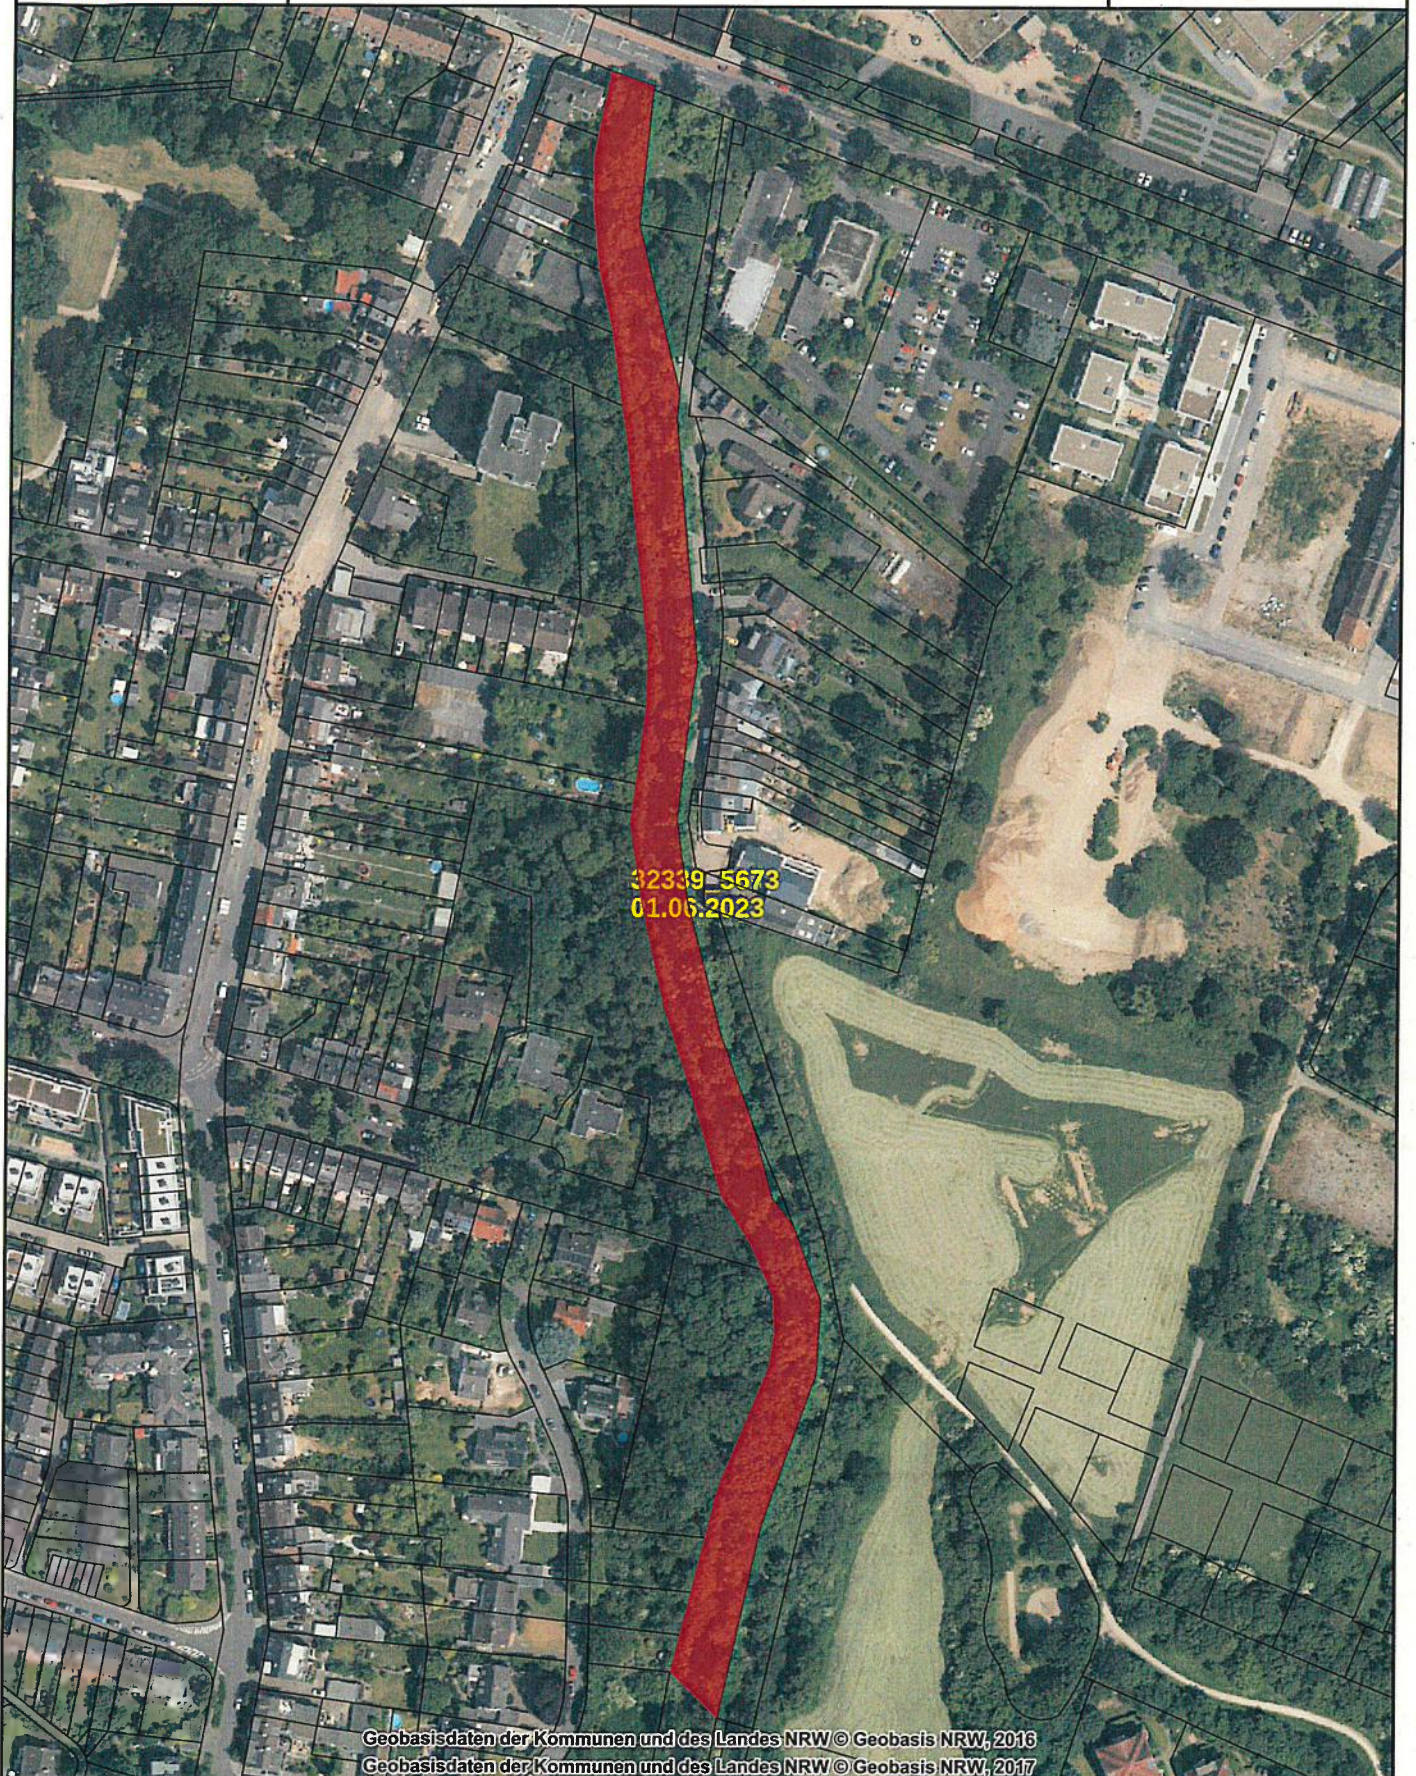

**6.2.2.5**  
Spielpl.

Maßstab 1 : 2.500

**Nur für den Dienstgebrauch**

Ausgegeben über die Geodatenauskunft (Geomedica® Smart Client) des Rhein-Kreis Neuss

Geobasisdaten der Kommunen und des Landes NRW © Geobasis NRW, 2016  
Geobasisdaten der Kommunen und des Landes NRW © Geobasis NRW, 2017

Maßstab 1 : 2.500

**Nur für den Dienstgebrauch**

Ausgegeben über die Geodatenauskunft (Geomedial® Smart Client) des Rhein-Kreis Neuss