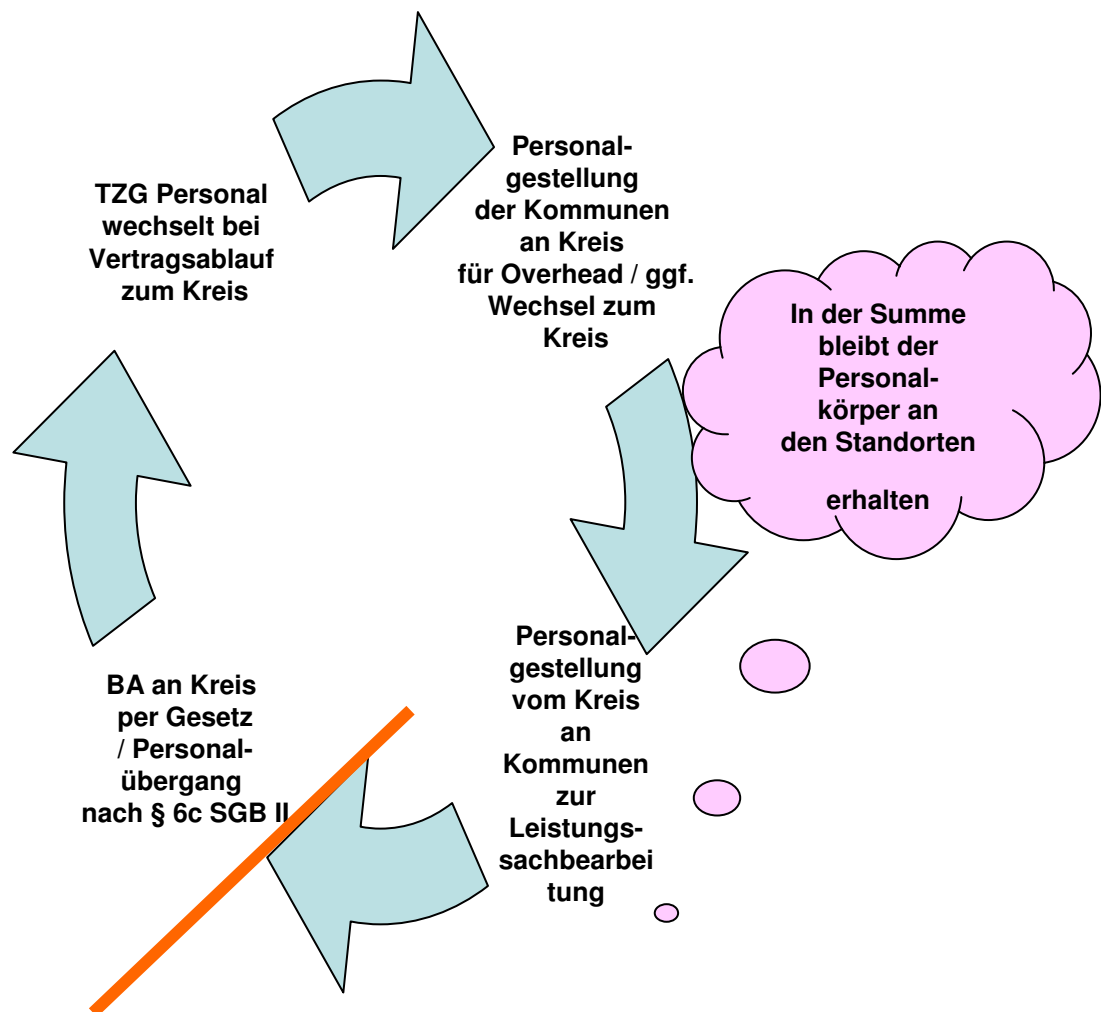

Personaleinsatz / Delegation

Ist-Zustand ARGE RKN:

“klassische Delegation”:

Personaleinsatz in der Option:

Personaleinsatz / Delegation

Personalgestellung:

Fazit:

Der Rhein-Kreis Neuss ergänzt mit dem neugewonnenen Personal das Delta in den Leistungsabteilungen bei den Städten und Gemeinden.