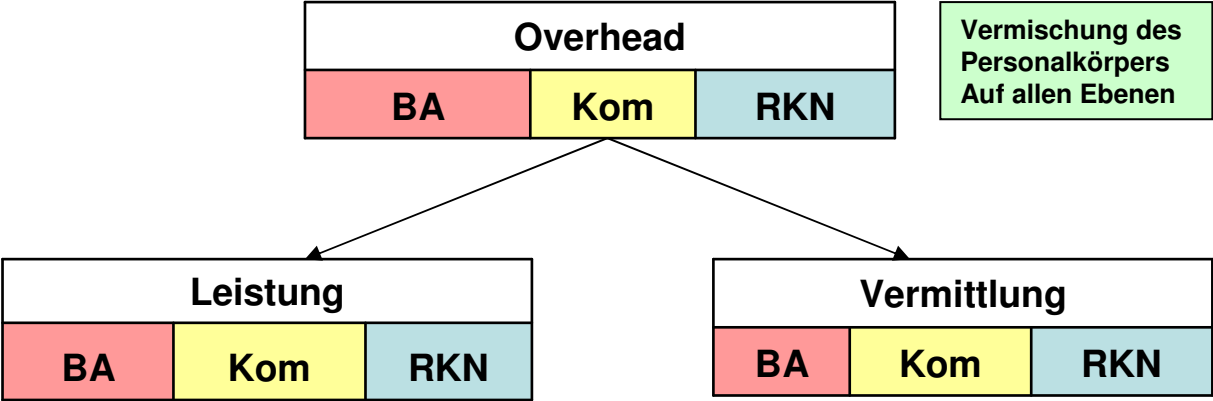

Personaleinsatz / Delegation

Ist-Zustand ARGE RKN:

“klassische Delegation”:

Personaleinsatz in der Option:

Personaleinsatz / Delegation

Personalgestellung:

Fazit:

Der Rhein-Kreis Neuss ergänzt mit dem neugewonnenen Personal das Delta in den Leistungsabteilungen bei den Städten und Gemeinden.