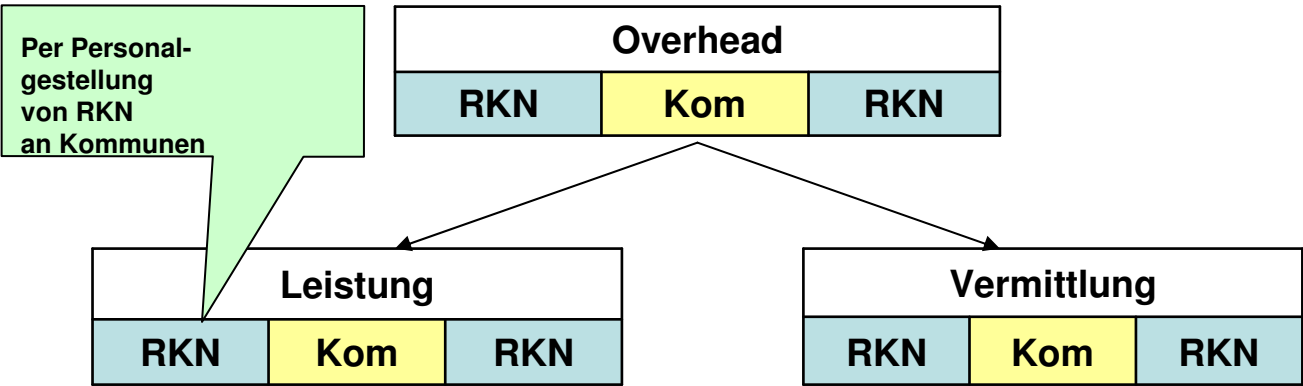

Personaleinsatz / Delegation

Ist-Zustand ARGE RKN:

“klassische Delegation”:

Personaleinsatz in der Option:

Personaleinsatz / Delegation

Personalgestellung:

Fazit:

Der Rhein-Kreis Neuss ergänzt mit dem neugewonnenen Personal das Delta in den Leistungsabteilungen bei den Städten und Gemeinden.