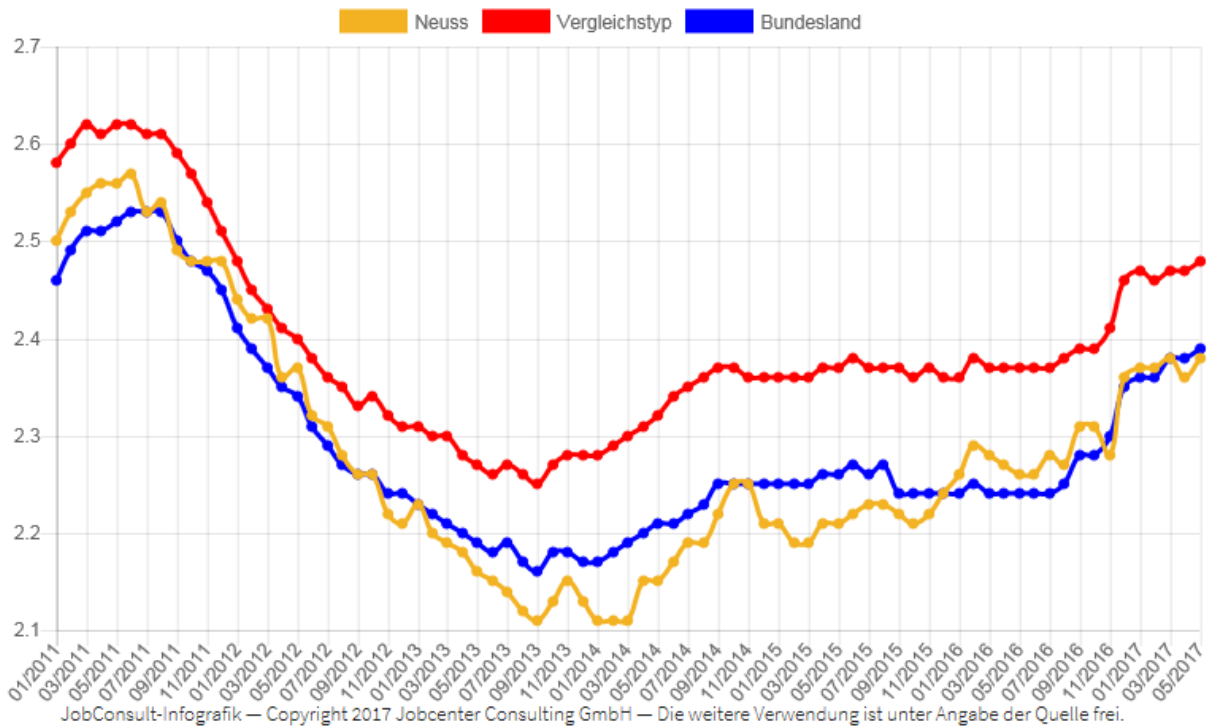

Jobcenter Neuss — Veränderung des Bestands an Langzeitleistungsbeziehern

Jobcenter Neuss – Integrationsquote LZB

Jobcenter Neuss – Aktivierungsquote LZB

Jobcenter Neuss – Zugangsrate LZB

Jobcenter Neuss – Abgangsrate LZB