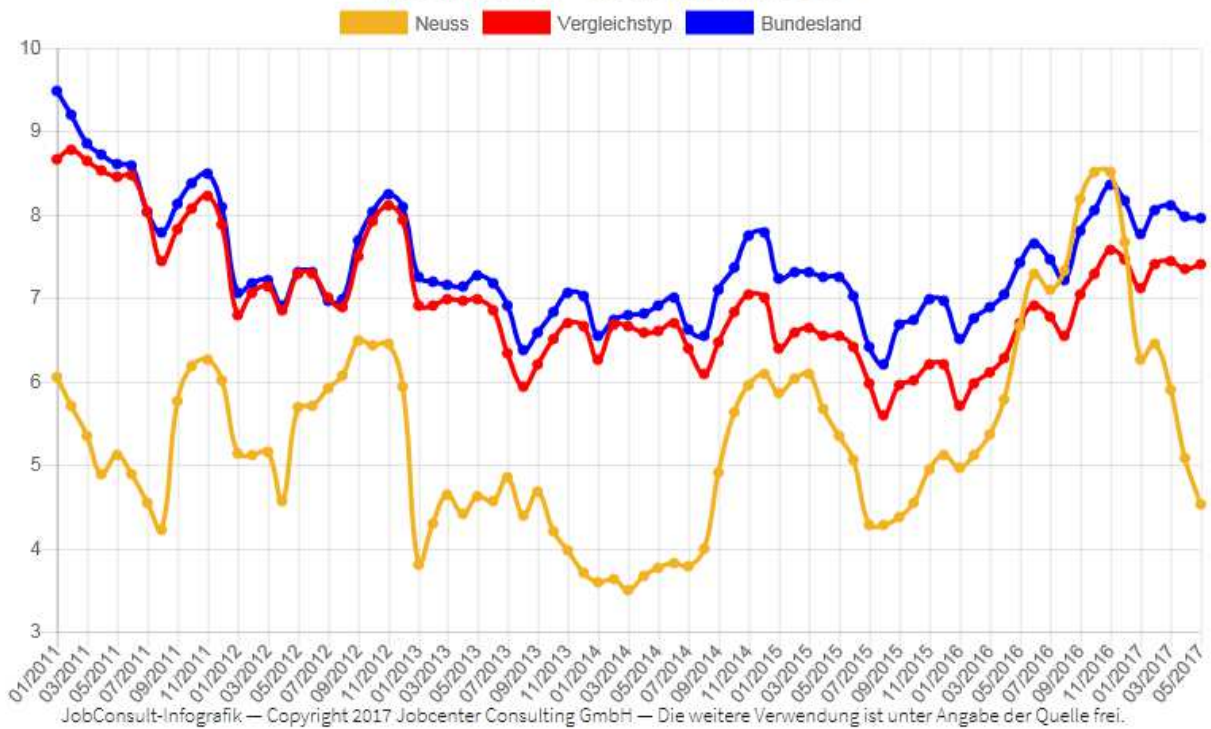

Jobcenter Neuss – Nachhaltigkeit Integration

JobConsult-Infografik – Copyright 2017 Jobcenter Consulting GmbH – Die weitere Verwendung ist unter Angabe der Quelle frei.

Jobcenter Neuss — Integrationsquote Alleinerziehende

Jobcenter Neuss — Veränderung des Bestands an Langzeitleistungsbeziehern

Jobcenter Neuss – Integrationsquote LZB

Jobcenter Neuss – Aktivierungsquote LZB

Jobcenter Neuss – Zugangsrate LZB

Jobcenter Neuss – Abgangsrate LZB