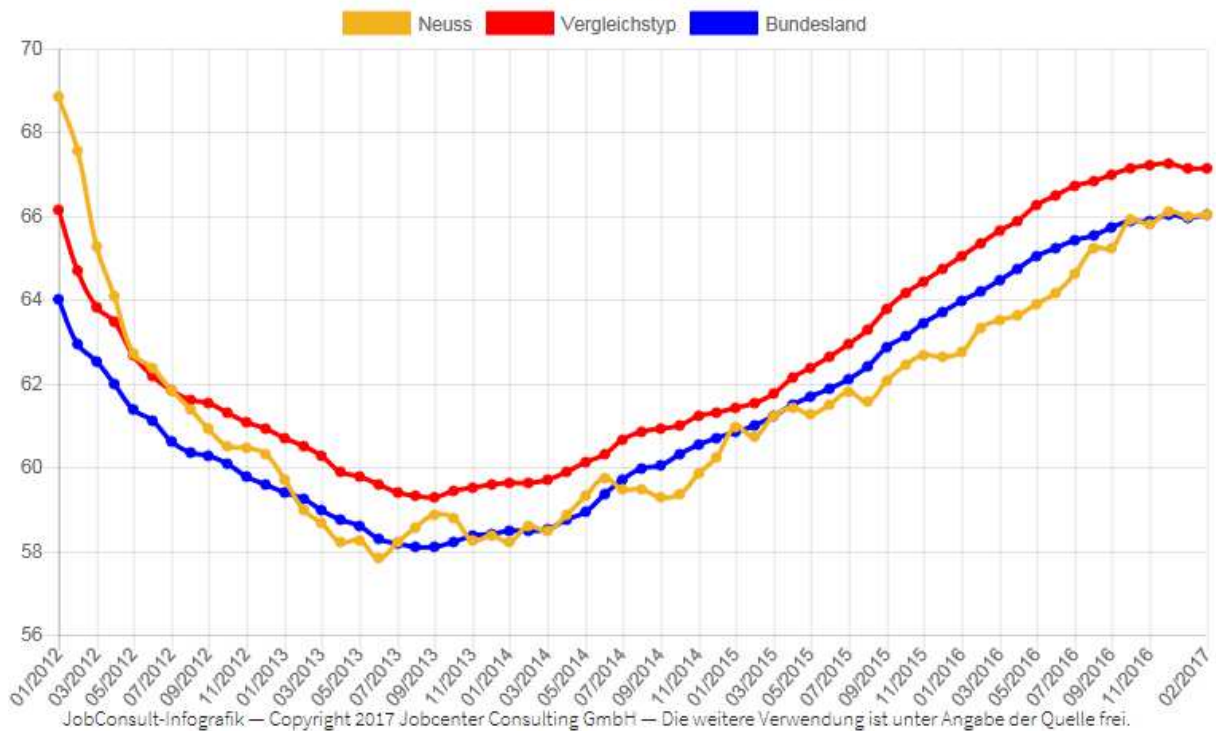

Jobcenter Neuss – Nachhaltigkeit Integration

JobConsult-Infografik – Copyright 2017 Jobcenter Consulting GmbH – Die weitere Verwendung ist unter Angabe der Quelle frei.