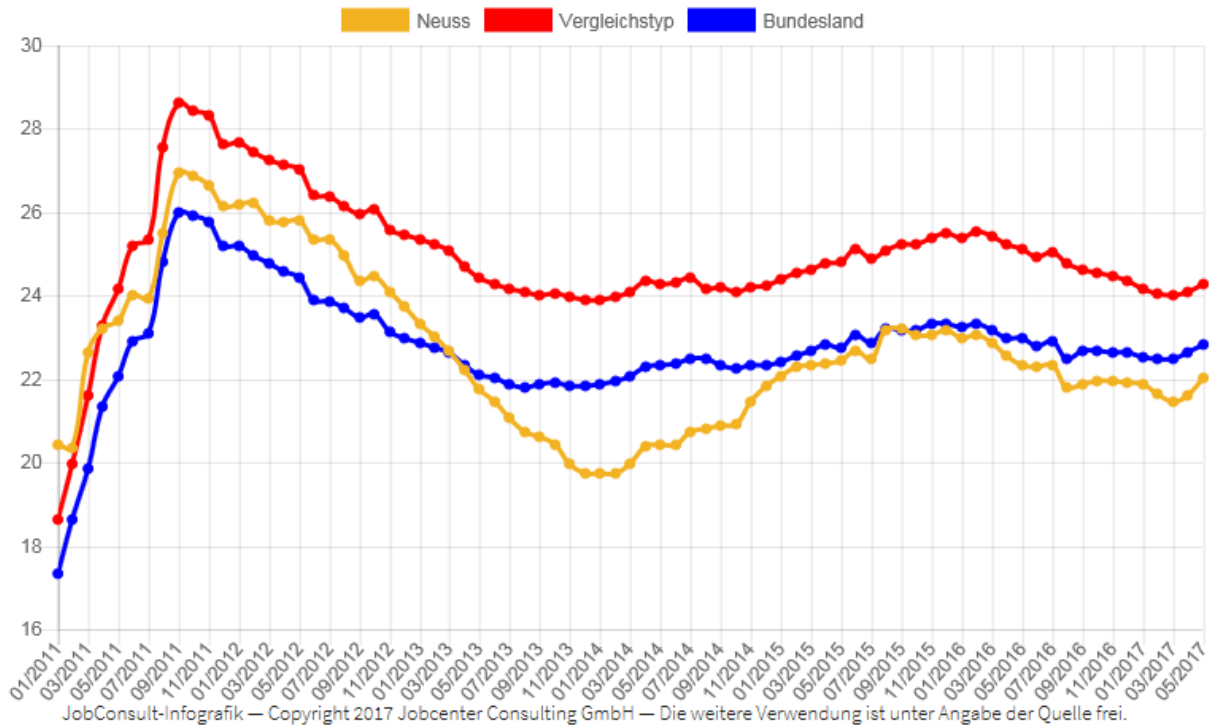

Jobcenter Neuss — Zugangsrate ELB

JobConsult-Infografik — Copyright 2017 Jobcenter Consulting GmbH — Die weitere Verwendung ist unter Angabe der Quelle frei.

Jobcenter Neuss — Abgangsrate ELB

JobConsult-Infografik — Copyright 2017 Jobcenter Consulting GmbH — Die weitere Verwendung ist unter Angabe der Quelle frei.

Jobcenter Neuss – Integrationsquote

Jobcenter Neuss – Eintrittsquote geringfügige BS

Jobcenter Neuss – Eintrittsquote geförderte BS

JobConsult-Infografik – Copyright 2017 Jobcenter Consulting GmbH – Die weitere Verwendung ist unter Angabe der Quelle frei.