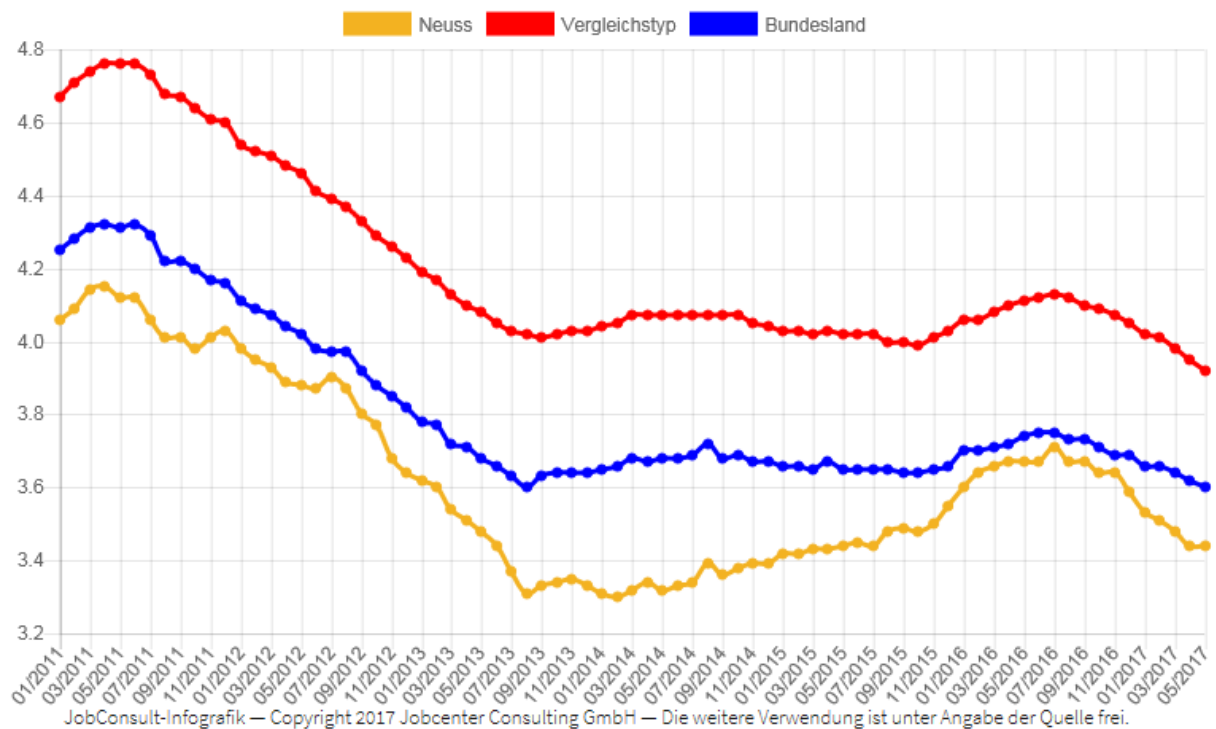

Jobcenter Neuss — Zugangsrate ELB

JobConsult-Infografik — Copyright 2017 Jobcenter Consulting GmbH — Die weitere Verwendung ist unter Angabe der Quelle frei.

Jobcenter Neuss — Abgangsrate ELB

JobConsult-Infografik — Copyright 2017 Jobcenter Consulting GmbH — Die weitere Verwendung ist unter Angabe der Quelle frei.

Jobcenter Neuss – Integrationsquote

Jobcenter Neuss – Eintrittsquote geringfügige BS

Jobcenter Neuss – Eintrittsquote geförderte BS

JobConsult-Infografik – Copyright 2017 Jobcenter Consulting GmbH – Die weitere Verwendung ist unter Angabe der Quelle frei.