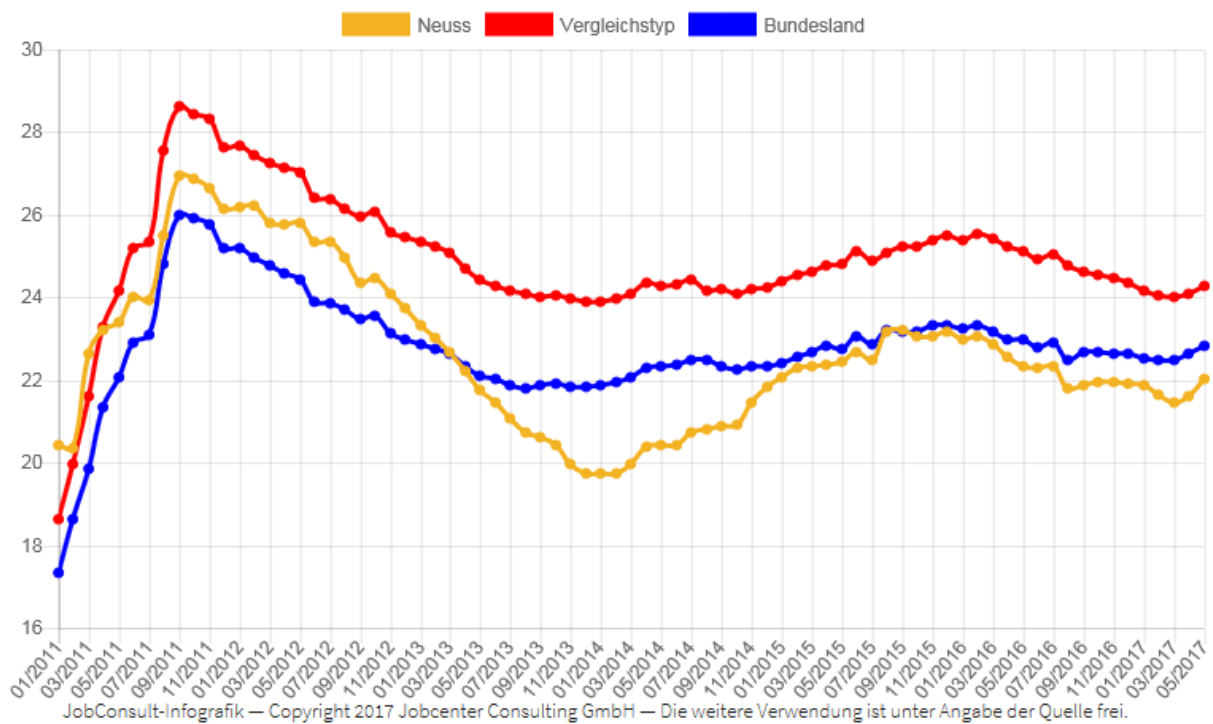

Jobcenter Neuss – Nachhaltigkeit Integration

JobConsult-Infografik – Copyright 2017 Jobcenter Consulting GmbH – Die weitere Verwendung ist unter Angabe der Quelle frei.

Jobcenter Neuss — Integrationsquote Alleinerziehende

Jobcenter Neuss — Veränderung des Bestands an Langzeitleistungsbeziehern

Jobcenter Neuss – Integrationsquote LZB

Jobcenter Neuss – Aktivierungsquote LZB

Jobcenter Neuss – Zugangsrate LZB

Jobcenter Neuss – Abgangsrate LZB