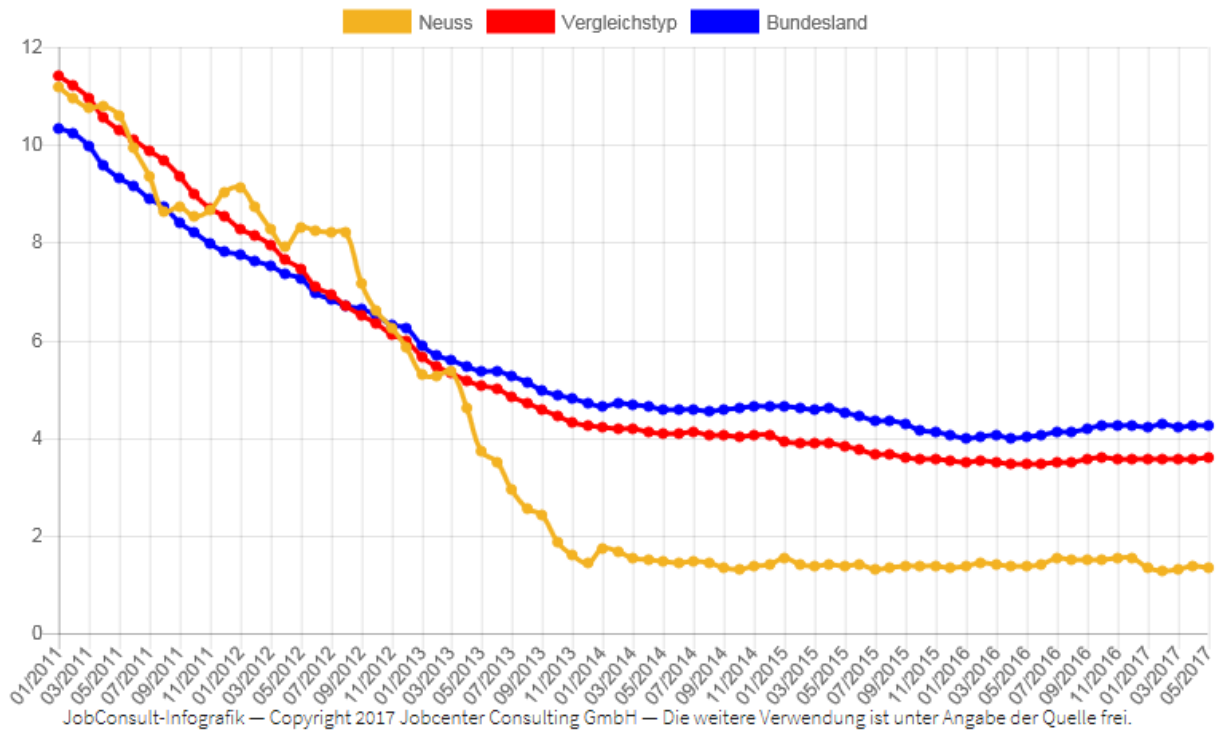

Jobcenter Neuss — Zugangsrate ELB

JobConsult-Infografik — Copyright 2017 Jobcenter Consulting GmbH — Die weitere Verwendung ist unter Angabe der Quelle frei.

Jobcenter Neuss — Abgangsrate ELB

JobConsult-Infografik — Copyright 2017 Jobcenter Consulting GmbH — Die weitere Verwendung ist unter Angabe der Quelle frei.

Jobcenter Neuss – Integrationsquote

Jobcenter Neuss – Eintrittsquote geringfügige BS

Jobcenter Neuss – Eintrittsquote geförderte BS

JobConsult-Infografik – Copyright 2017 Jobcenter Consulting GmbH – Die weitere Verwendung ist unter Angabe der Quelle frei.