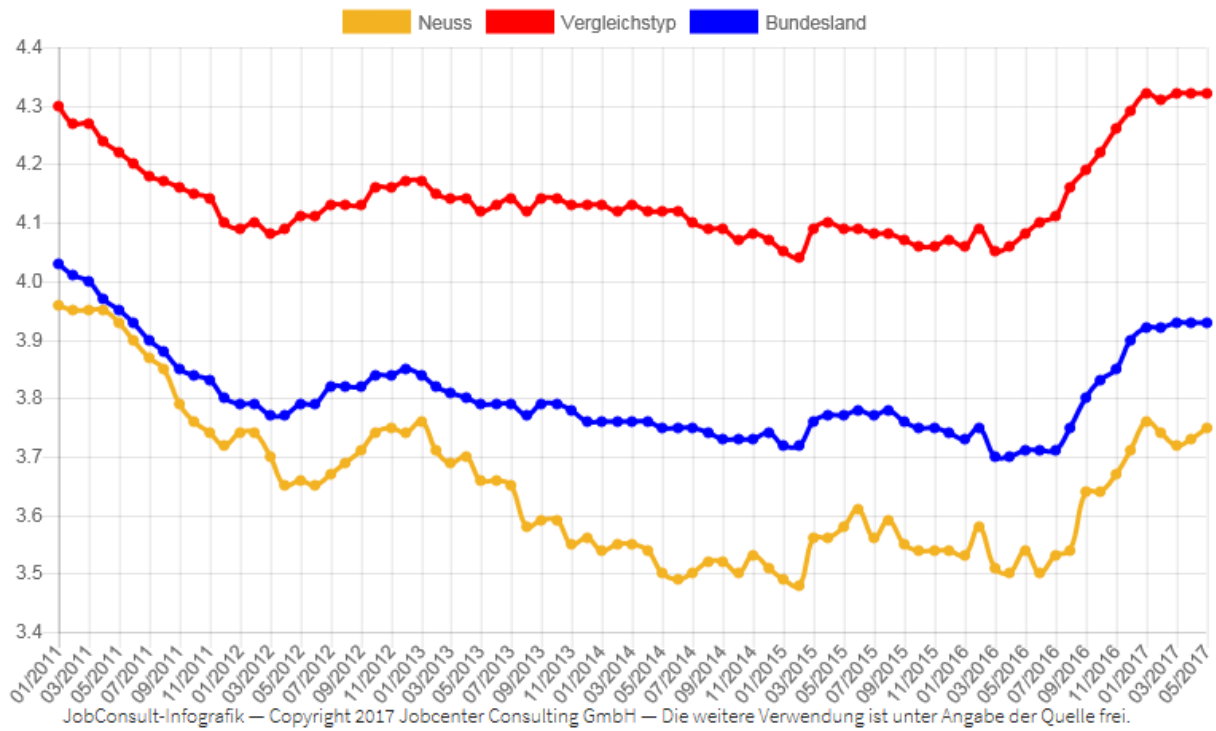

Jobcenter Neuss — Zugangsrate ELB

JobConsult-Infografik — Copyright 2017 Jobcenter Consulting GmbH — Die weitere Verwendung ist unter Angabe der Quelle frei.

Jobcenter Neuss — Abgangsrate ELB

JobConsult-Infografik — Copyright 2017 Jobcenter Consulting GmbH — Die weitere Verwendung ist unter Angabe der Quelle frei.

Jobcenter Neuss – Integrationsquote

Jobcenter Neuss – Eintrittsquote geringfügige BS

Jobcenter Neuss – Eintrittsquote geförderte BS

JobConsult-Infografik – Copyright 2017 Jobcenter Consulting GmbH – Die weitere Verwendung ist unter Angabe der Quelle frei.