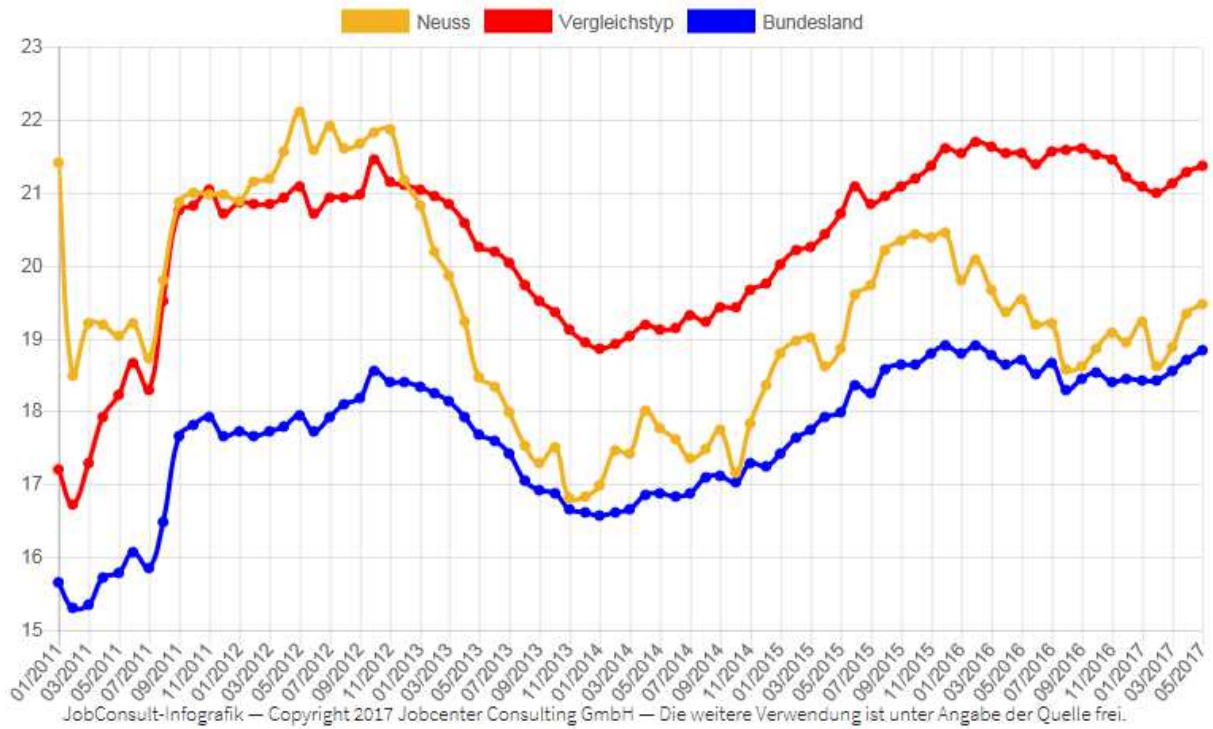

Jobcenter Neuss – Integrationsquote

Jobcenter Neuss – Eintrittsquote geringfügige BS

Jobcenter Neuss – Eintrittsquote geförderte BS

JobConsult-Infografik – Copyright 2017 Jobcenter Consulting GmbH – Die weitere Verwendung ist unter Angabe der Quelle frei.

Jobcenter Neuss – Nachhaltigkeit Integration

JobConsult-Infografik – Copyright 2017 Jobcenter Consulting GmbH – Die weitere Verwendung ist unter Angabe der Quelle frei.

Jobcenter Neuss — Integrationsquote Alleinerziehende