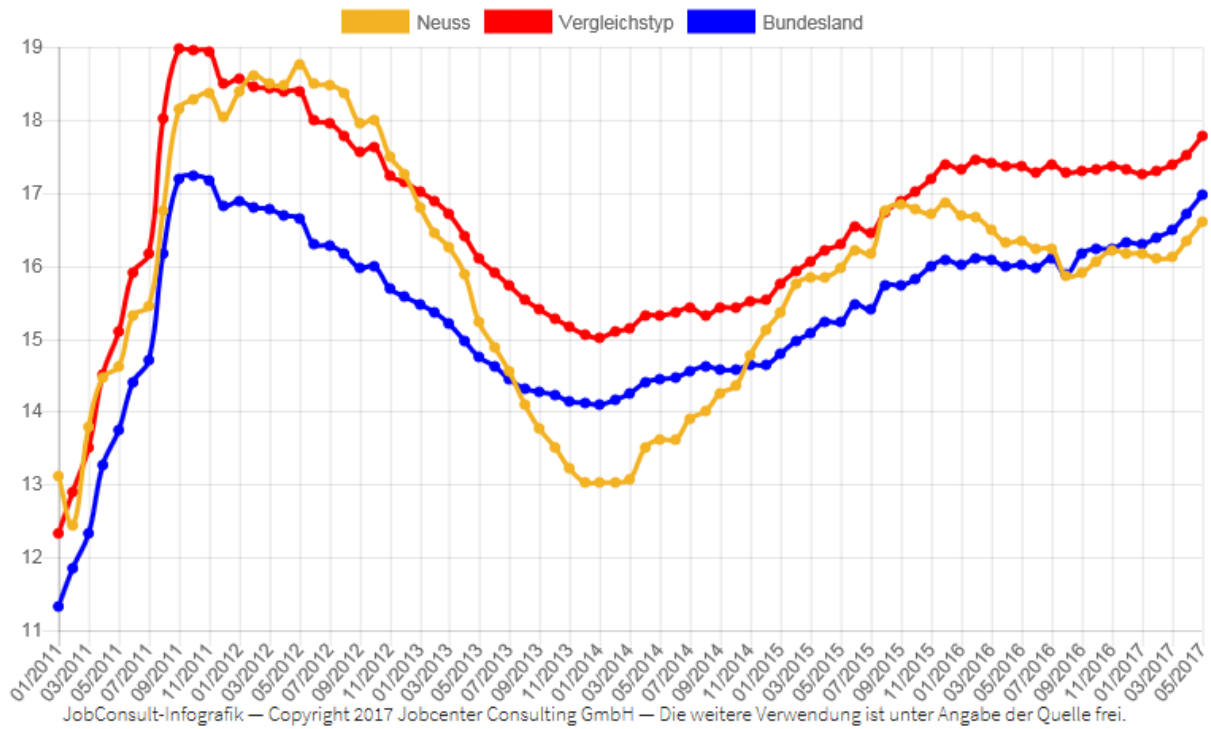

Jobcenter Neuss – Nachhaltigkeit Integration

JobConsult-Infografik – Copyright 2017 Jobcenter Consulting GmbH – Die weitere Verwendung ist unter Angabe der Quelle frei.

Jobcenter Neuss — Integrationsquote Alleinerziehende

Jobcenter Neuss — Veränderung des Bestands an Langzeitleistungsbeziehern

Jobcenter Neuss – Integrationsquote LZB

Jobcenter Neuss – Aktivierungsquote LZB

Jobcenter Neuss – Zugangsrate LZB

Jobcenter Neuss – Abgangsrate LZB