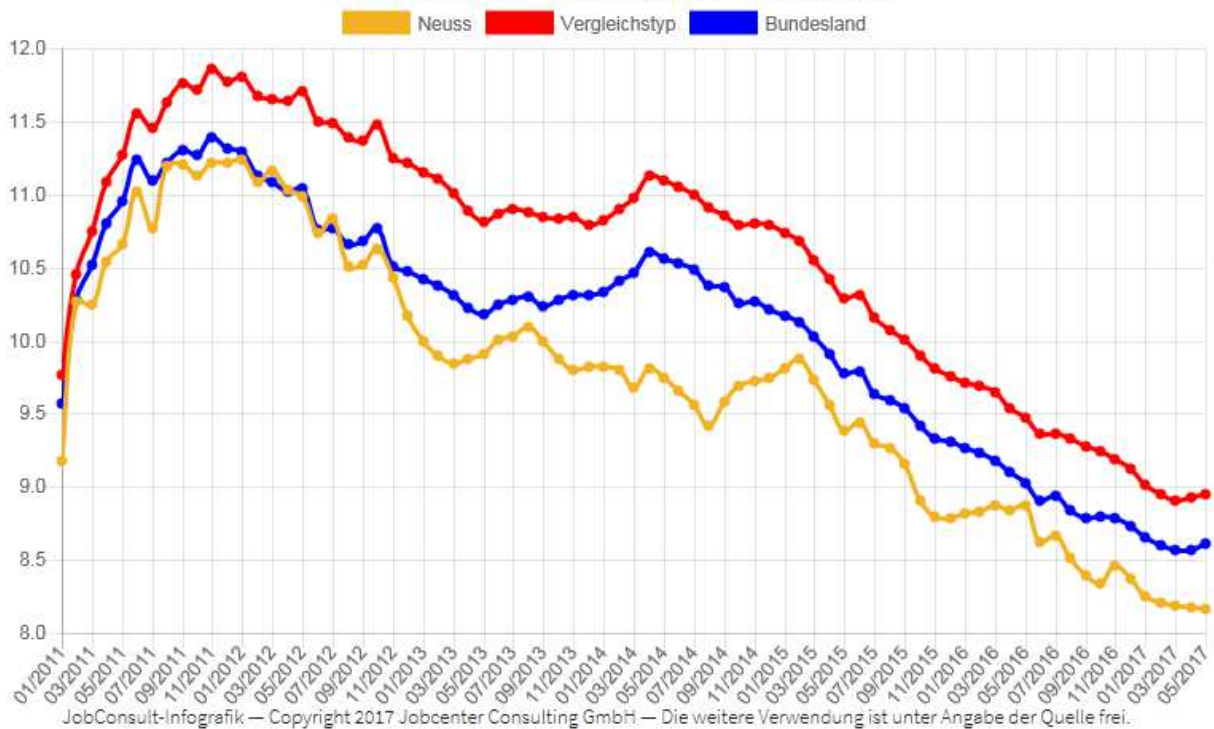

Jobcenter Neuss — Zugangsrate ELB

JobConsult-Infografik — Copyright 2017 Jobcenter Consulting GmbH — Die weitere Verwendung ist unter Angabe der Quelle frei.

Jobcenter Neuss — Abgangsrate ELB

JobConsult-Infografik — Copyright 2017 Jobcenter Consulting GmbH — Die weitere Verwendung ist unter Angabe der Quelle frei.

Jobcenter Neuss – Integrationsquote

Jobcenter Neuss – Eintrittsquote geringfügige BS

Jobcenter Neuss – Eintrittsquote geförderte BS

JobConsult-Infografik – Copyright 2017 Jobcenter Consulting GmbH – Die weitere Verwendung ist unter Angabe der Quelle frei.