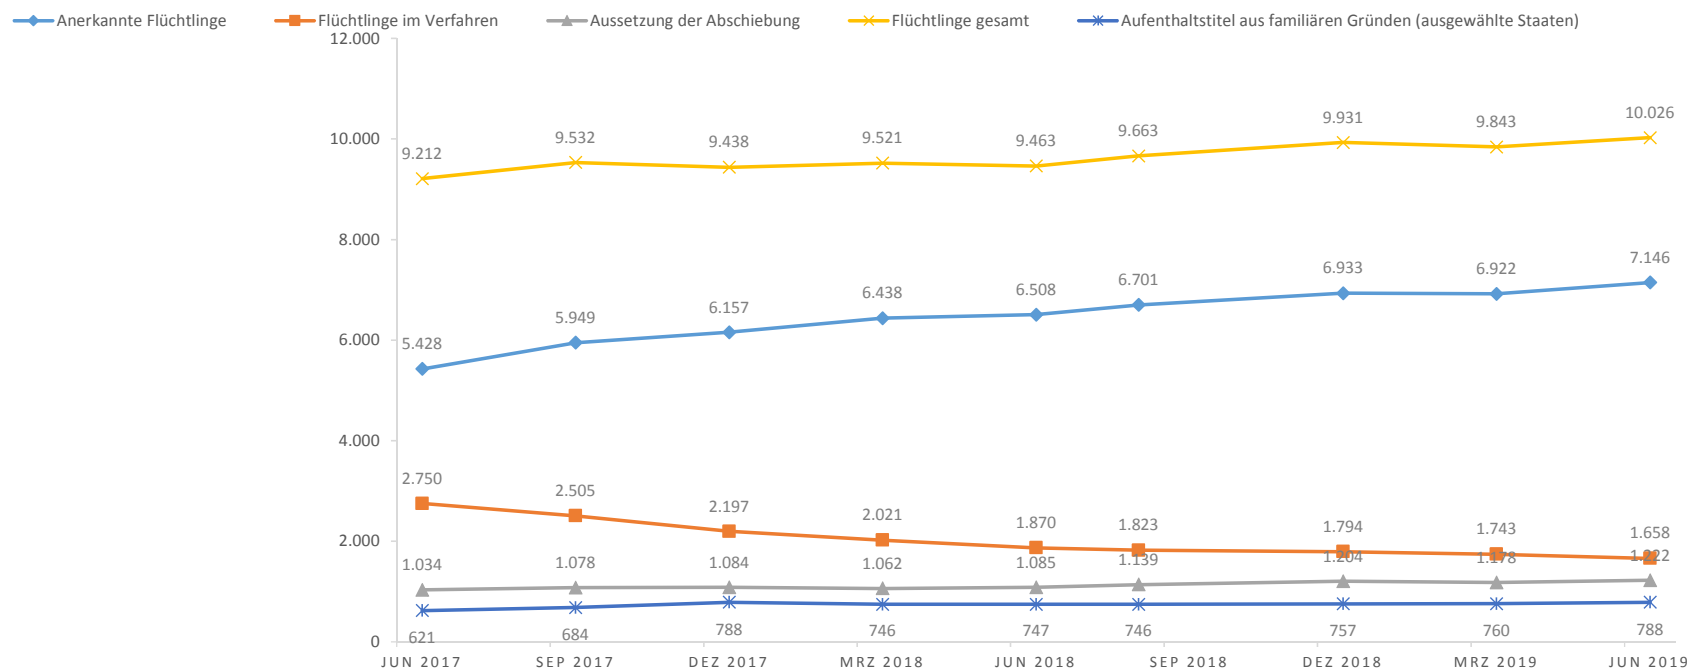

	Jun 2017	Sep 2017	Dez 2017	Mrz 2018	Jun 2018	Aug 2018	Dez 2018	Mrz 2019	Jun 2019
Anerkannte Flüchtlinge	5.428	5.949	6.157	6.438	6.508	6.701	6.933	6.922	7.146
Flüchtlinge im Verfahren	2.750	2.505	2.197	2.021	1.870	1.823	1.794	1.743	1.658
Aussetzung der Abschiebung	1.034	1.078	1.084	1.062	1.085	1.139	1.204	1.178	1.222
Flüchtlinge gesamt	9.212	9.532	9.438	9.521	9.463	9.663	9.931	9.843	10.026
Aufenthaltstitel aus familiären Gründen (ausgewählte Staaten)	621	684	788	746	747	746	757	760	788

### FLÜCHTLINGE IM RHEIN-KREIS NEUSS (QUELLE: AUSWERTUNG AUSLÄNDERZENTRALREGISTER)

	Jun 2017	Sep 2017	Dez 2017	Mrz 2018	Jun 2018	Aug 2018	Dez 2018	Mrz 2019	Jun 2019
Anerkannte Flüchtlinge	5.428	5.949	6.157	6.438	6.508	6.701	6.933	6.922	7.146
Flüchtlinge im Verfahren	2.750	2.505	2.197	2.021	1.870	1.823	1.794	1.743	1.658
Aussetzung der Abschiebung	1.034	1.078	1.084	1.062	1.085	1.139	1.204	1.178	1.222
Flüchtlinge gesamt	9.212	9.532	9.438	9.521	9.463	9.663	9.931	9.843	10.026
Aufenthaltstitel aus familiären Gründen (ausgewählte Staaten)	621	684	788	746	747	746	757	760	788