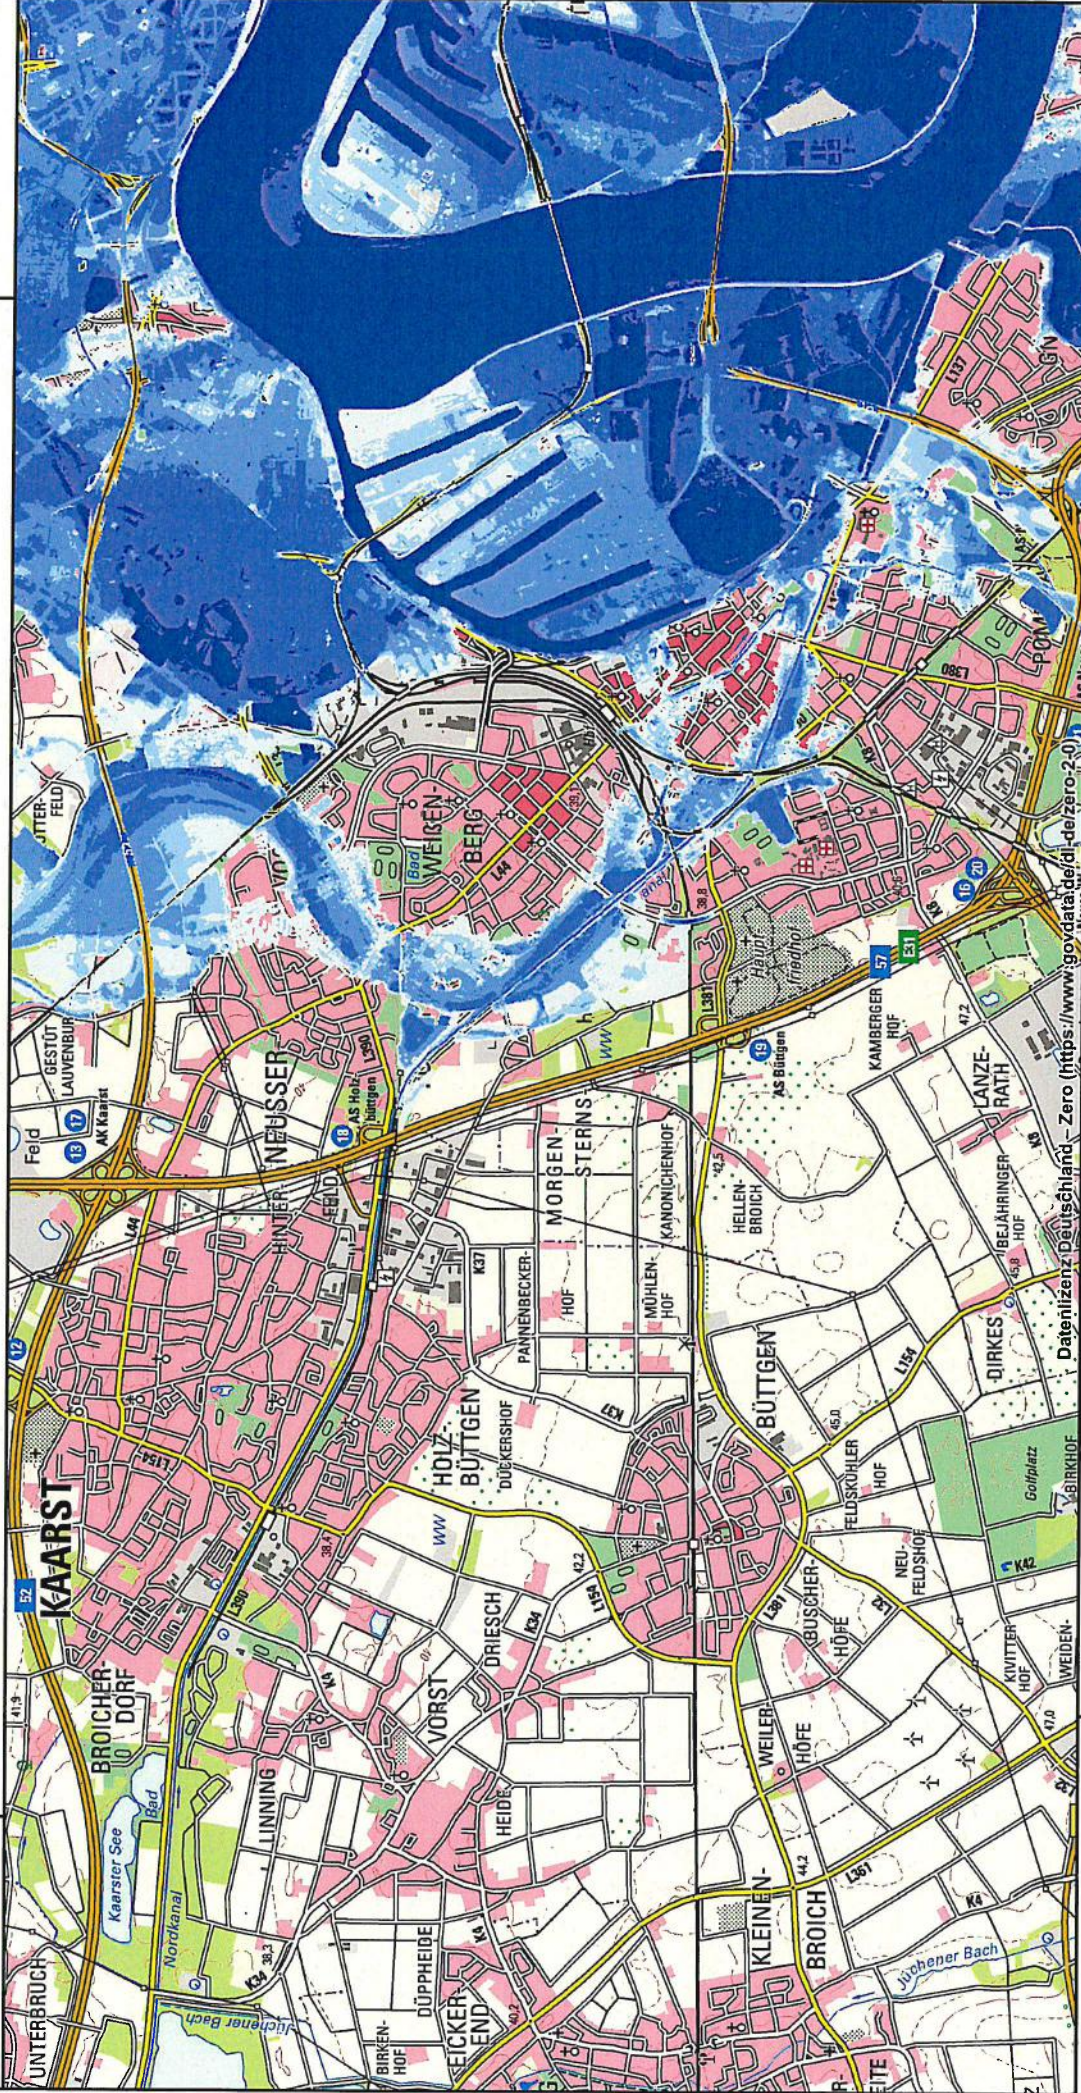

Überschwemmungsgebiet HQ-extrem Rhein

Datum: 23.09.2021
Benutzer: rkn11044

Maßstab 1 : 50.000

Nur für den Dienstgebrauch

Ausgegeben über die Geodatenankunft (Geomedia® Smart Client) des Rhein-Kreis-Neuss