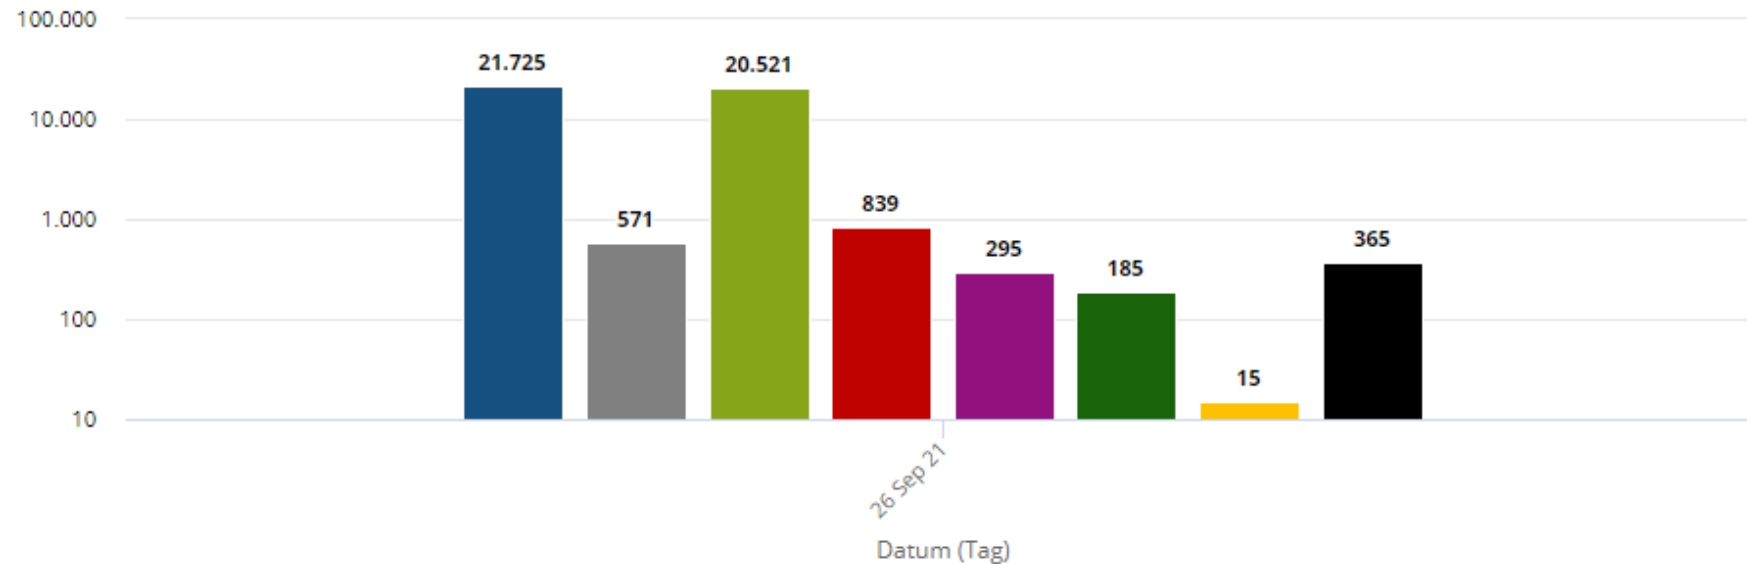

Lage im Rhein-Kreis Neuss

Vortag / Heute (ab 17:30 Uhr verfügbar)

- Bestätigte Fälle (Gesamt)
- Genesene (Gesamt)
- Bestätigte Fälle mit COVID-Mutationen (Aktuell)
- Bestätigte Fälle im Krankenhaus (Aktuell)
- Quarantäne (Aktuell)
- Bestätigte Fälle (Aktuell)
- Bestätigte Fälle (Aktuell) Vollständig Geimpft
- Verstorbene (Gesamt)